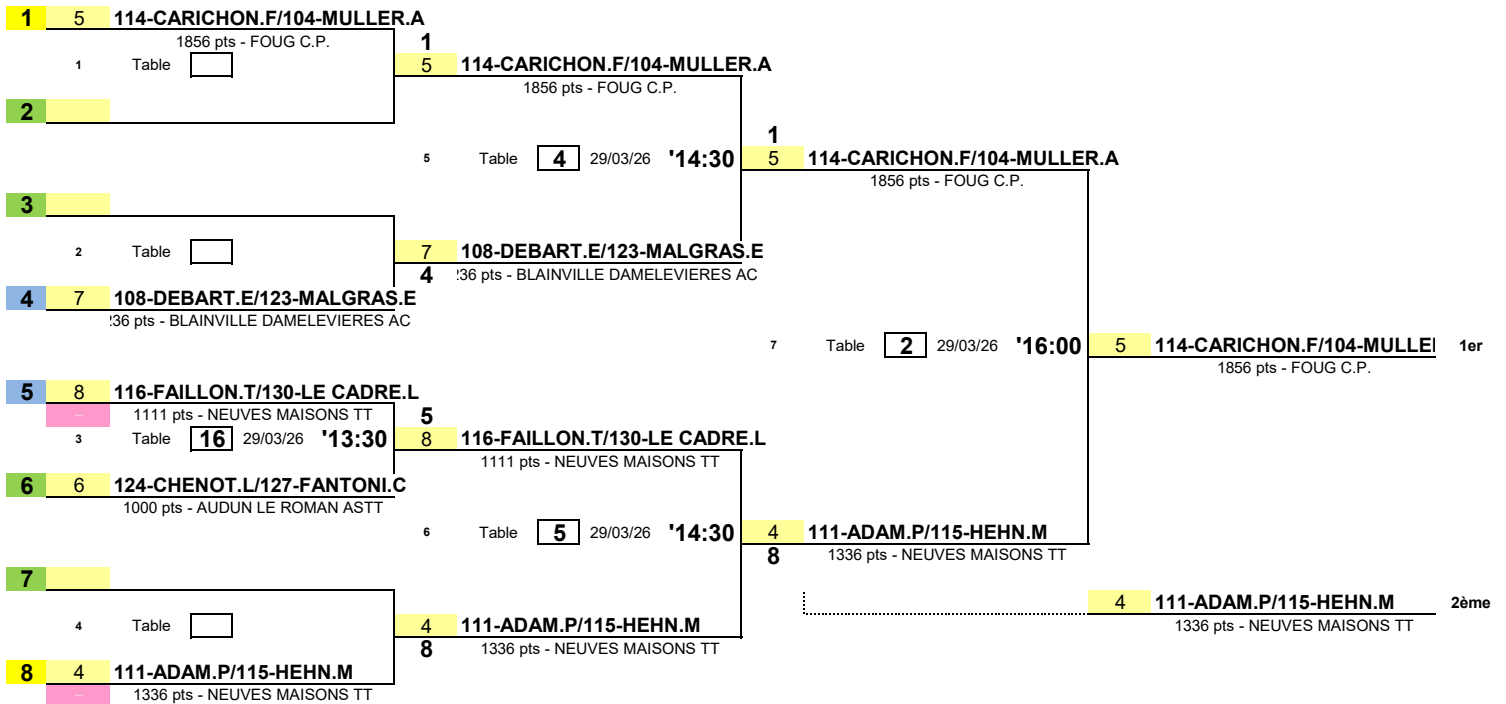

Doubles CF

tour 1

Rang	Dossard	N°Licence	Nom	club	Cat	Pts Clst	Clst
1	5	D106	114-CARICHON.F/104-MULLER.A	FOUG C.P. / VILLERS LES NAN		1856	Inconnu
2	4	D105	111-ADAM.P/115-HEHN.M	NEUVES MAISONS / CHAMPIGNEULLES		1336	Inconnu
3	7	D108	108-DEBART.E/123-MALGRAS.E	BLAINVILLE DAME / LUNEVILLE ALTT		1236	Inconnu
3	8	D109	116-FAILLON.T/130-LE CADRE.L	NEUVES MAISONS / NEUVES MAISONS		1111	Inconnu
5	6	D107	124-CHENOT.L/127-FANTONI.C	AUDUN LE ROMAN / AUDUN LE ROMAN		1000	Inconnu

1/4 de Finale

1/2 Finale

Finale

Date	29 mars 2026
EPREUVE :	FED_Finales Individuelles
TABLEAU :	Doubles CF - T1 - GR1