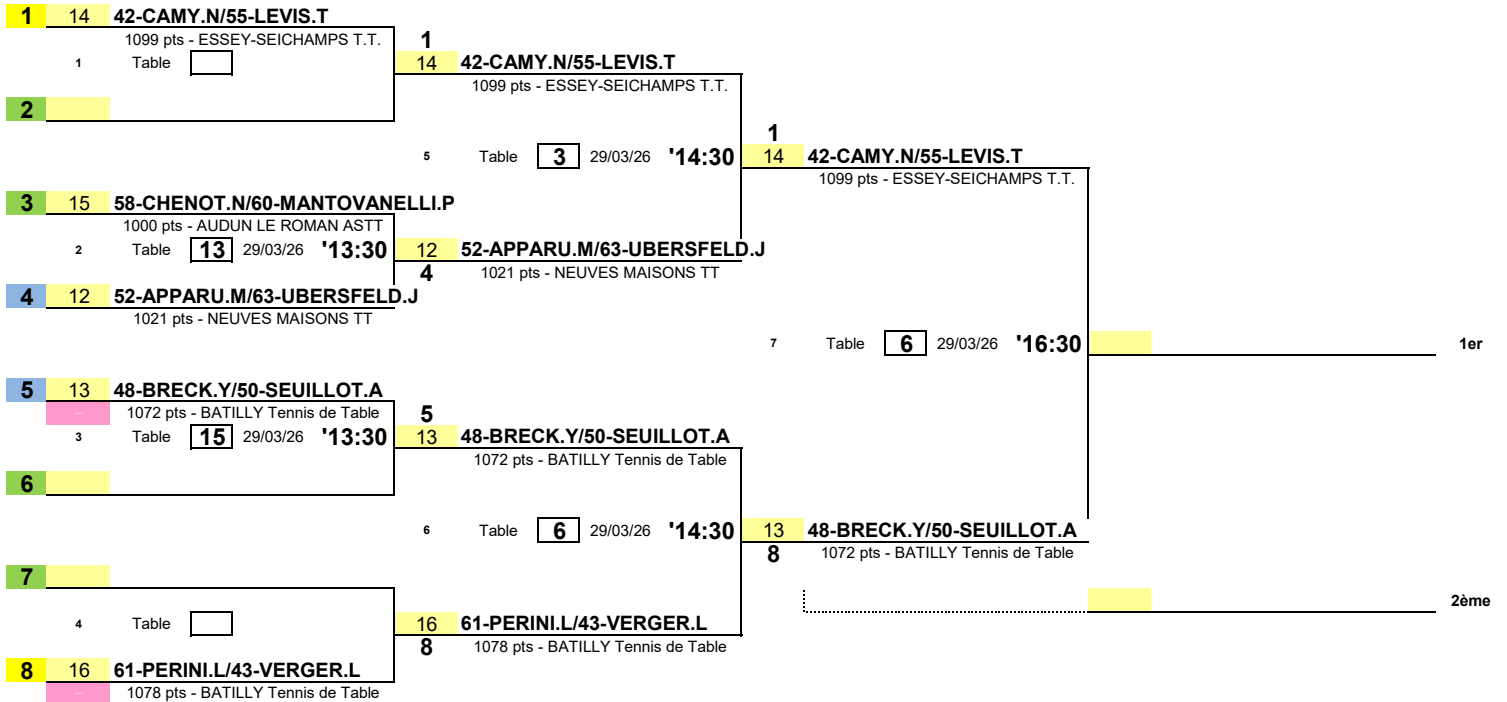

1/4 de Finale

1/2 Finale

Finale

Date	29 mars 2026
EPREUVE :	FED_Finales Individuelles
TABLEAU :	Doubles BG - T1 - GR1