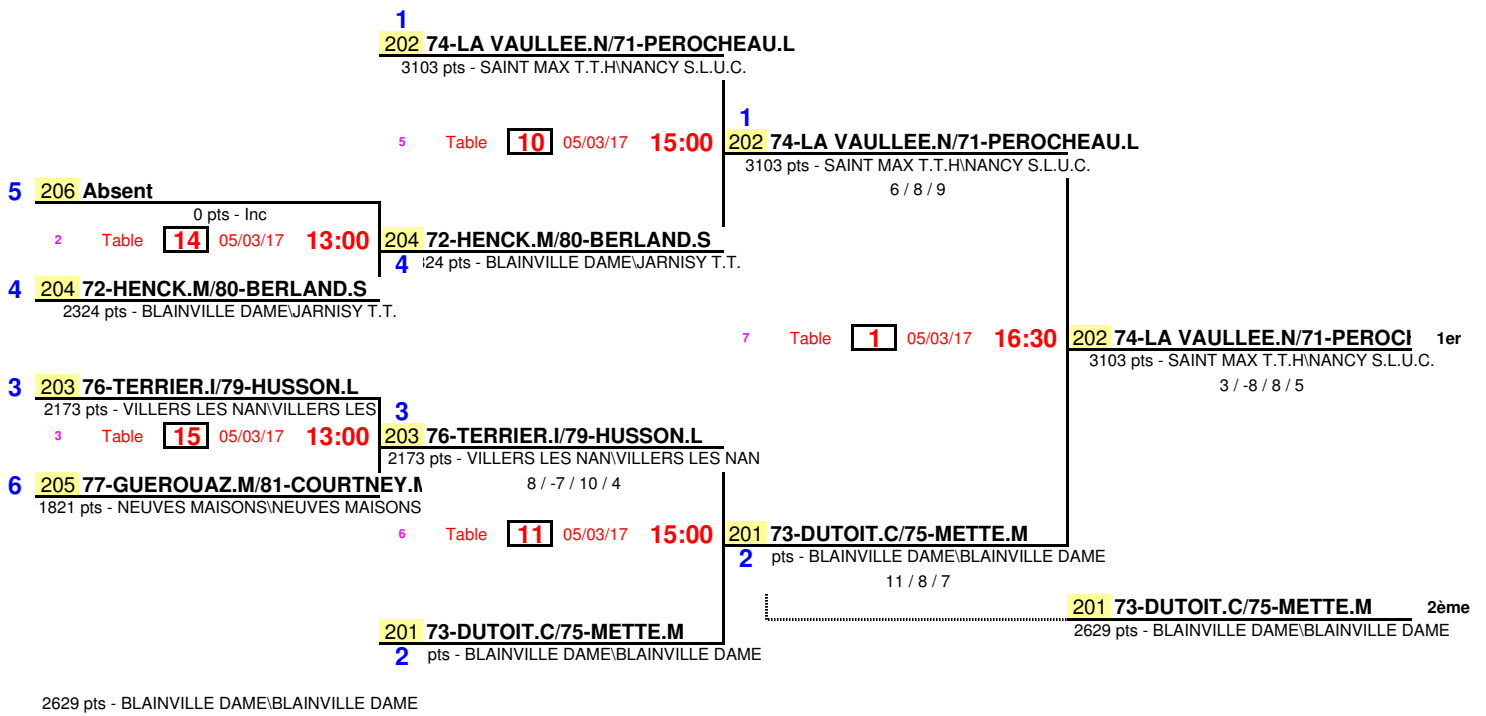

Finales Individuelles

DD - Doubles Dames

5	Rang	Licence	Nom, prénom	Club	Catégorie	Pts Clst	Clst		
	1	D133	74-LA VAULLEE.N/71-PEROCH	SAINT MAX T.T.H	Inconnue	3 103	Inconnu		
	2	D132	73-DUTOIT.C/75-METTE.M	BLAINVILLE DAME	Inconnue	2 629	Inconnu		
	3	D134	76-TERRIER.I/79-HUSSON.L	VILLERS LES NAN	Inconnue	2 173	Inconnu		
	3	D135	72-HENCK.M/80-BERLAND.S	BLAINVILLE DAME	Inconnue	2 324	Inconnu		
	5	D136	77-GUEROUAZ.M/81-COURT	NEUVES MAISONS	Inconnue	1 821	Inconnu		

1/4 de Finale

1/2 Finale

Finale

Date	5 mars 2017
EPREUVE :	Finales Individuelles
TABLEAU :	DD - Doubles Dames