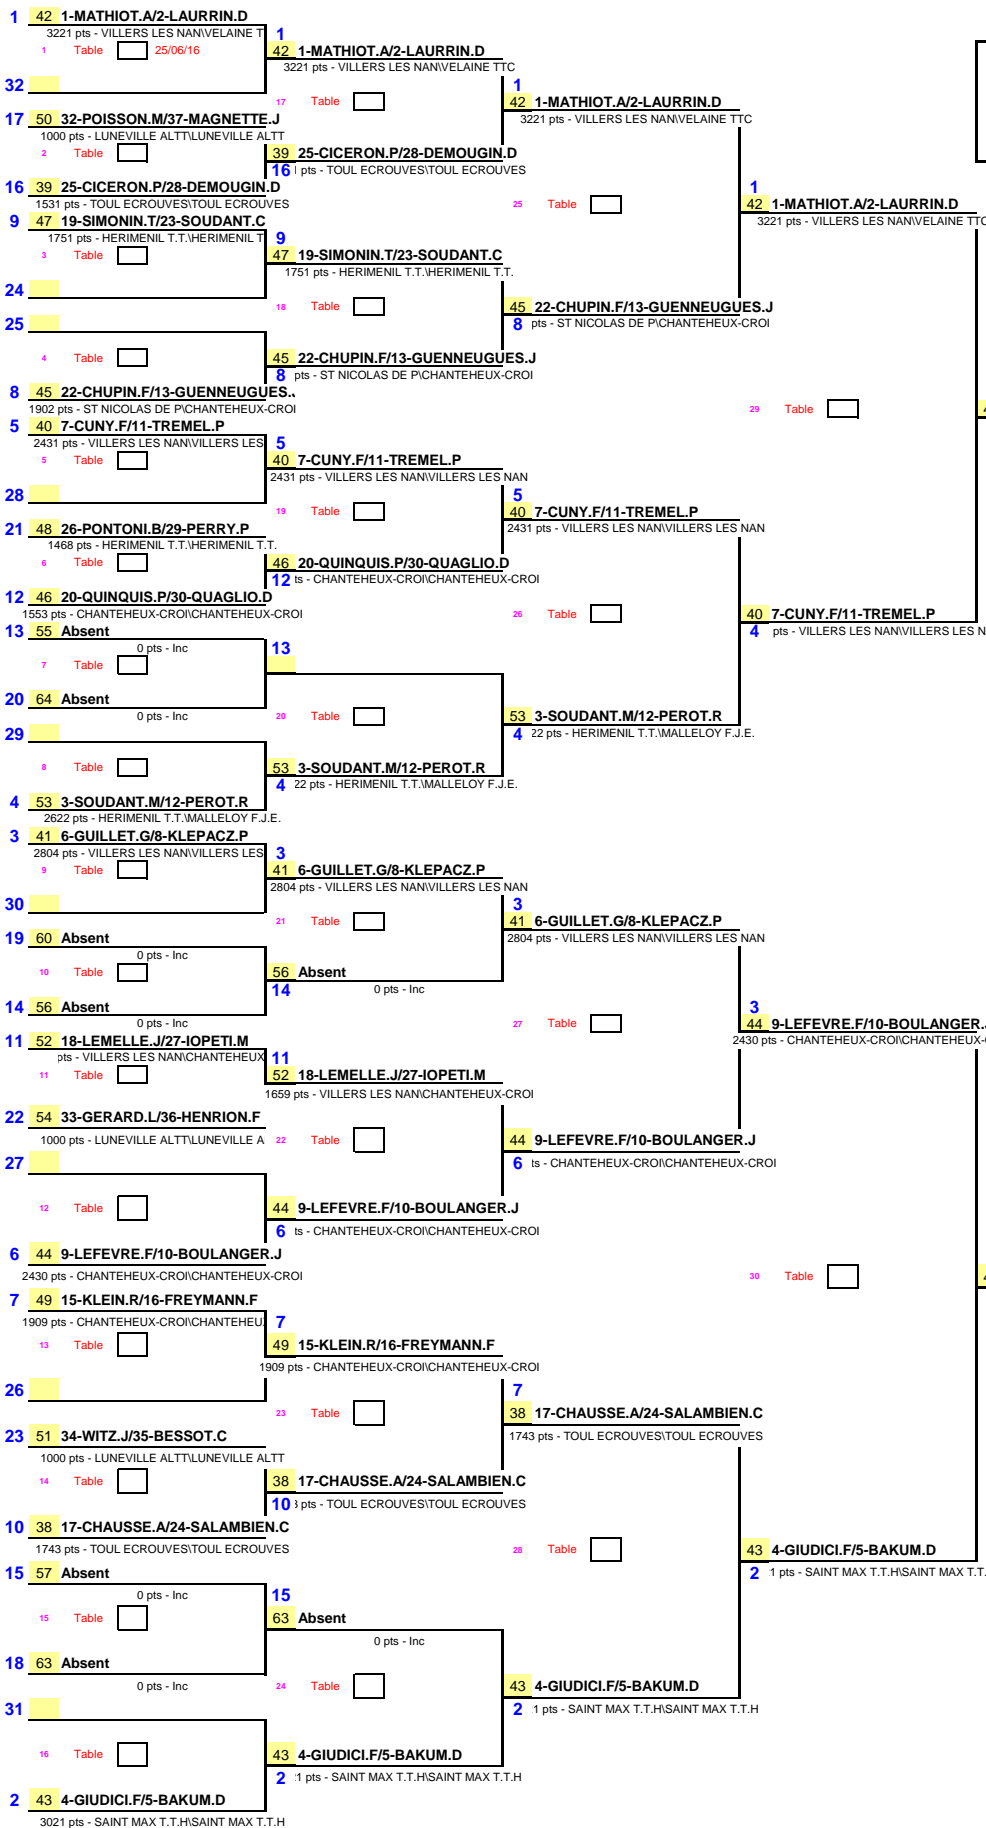

1/16ème de Finale 1/8ème de Finale 1/4 de Finale 1/2 Finale Finale

Date 25 juin 2016
 EPREUVE : Championnats de France Vétérans
 TABLEAU : G