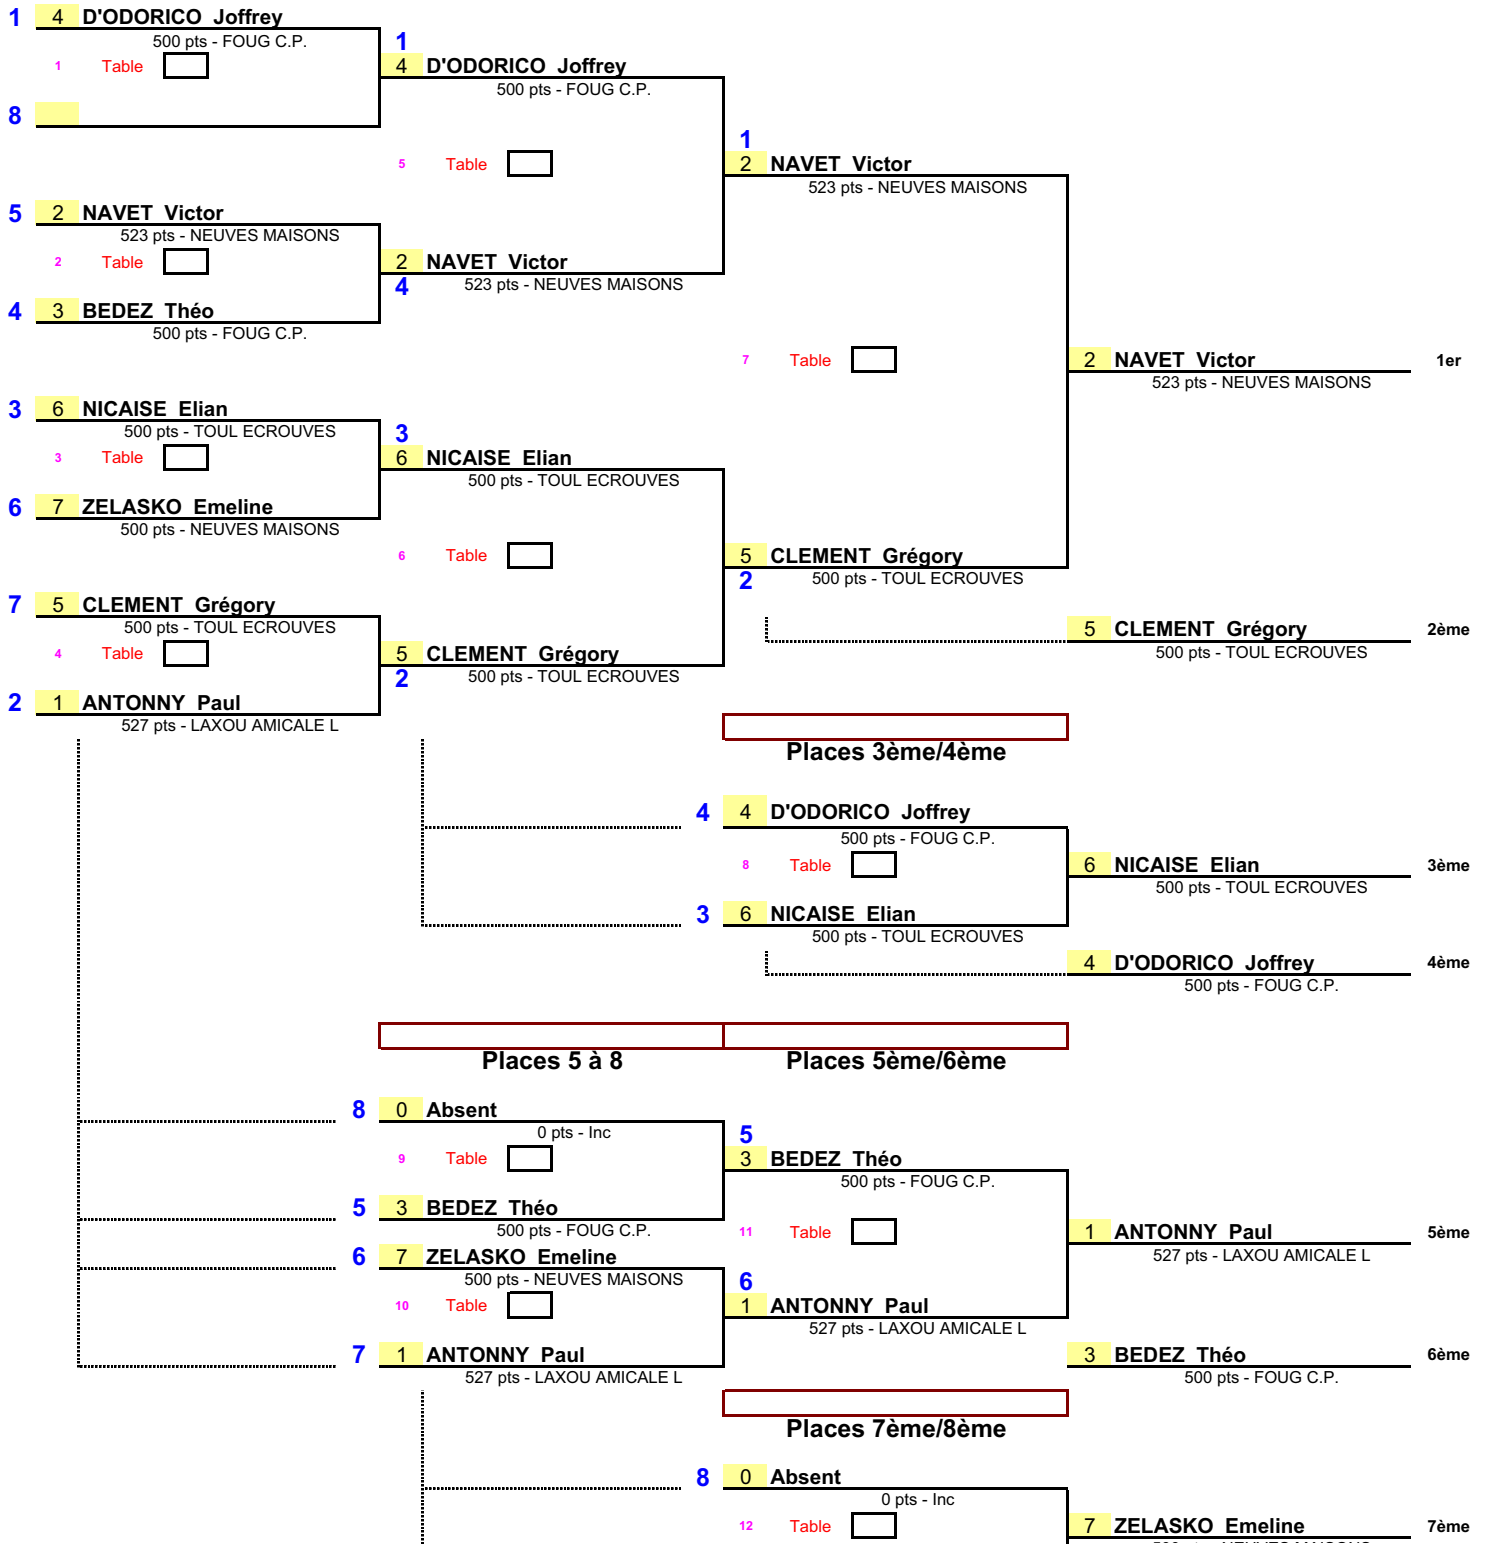

1/4 de Finale   1/2 Finale   Finale

JT Ping 54

JT-Ping Neuves-Maisons B-M

7	Rang	Licence	Nom, prénom	Club	Catégorie	Pts Clst	Clst		
	1	5427679	NAVET Victor	NEUVES MAISONS	Moins de 14 ans	523	5		
	2	5429283	CLEMENT Grégory	TOUL ECROUVES	Moins de 17 ans	500	5		
	3	5428994	NICAISE Elian	TOUL ECROUVES	Moins de 16 ans	500	5		
	4	5429864	D'ODORICO Joffrey	FOUG C.P.	Moins de 14 ans	500	5		
	5	5428842	ANTONNY Paul	LAXOU AMICALE L	Moins de 15 ans	527	5		
	6	5429451	BEDEZ Théo	FOUG C.P.	Moins de 17 ans	500	5		
	7	5419648	ZELASKO Emeline	NEUVES MAISONS	Moins de 18 ans	500	5