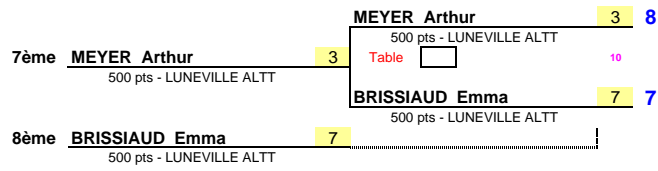

Places 7ème/8ème

Places 3ème/4ème

Date 12 oct 13
EPREUVE : JT Ping
TABLEAU : Benjamins-Minimes

Epreuve :	JT Ping	Tour :	1	Date :	12-oct-13	Lieu :	Lunéville
-----------	---------	--------	---	--------	-----------	--------	-----------