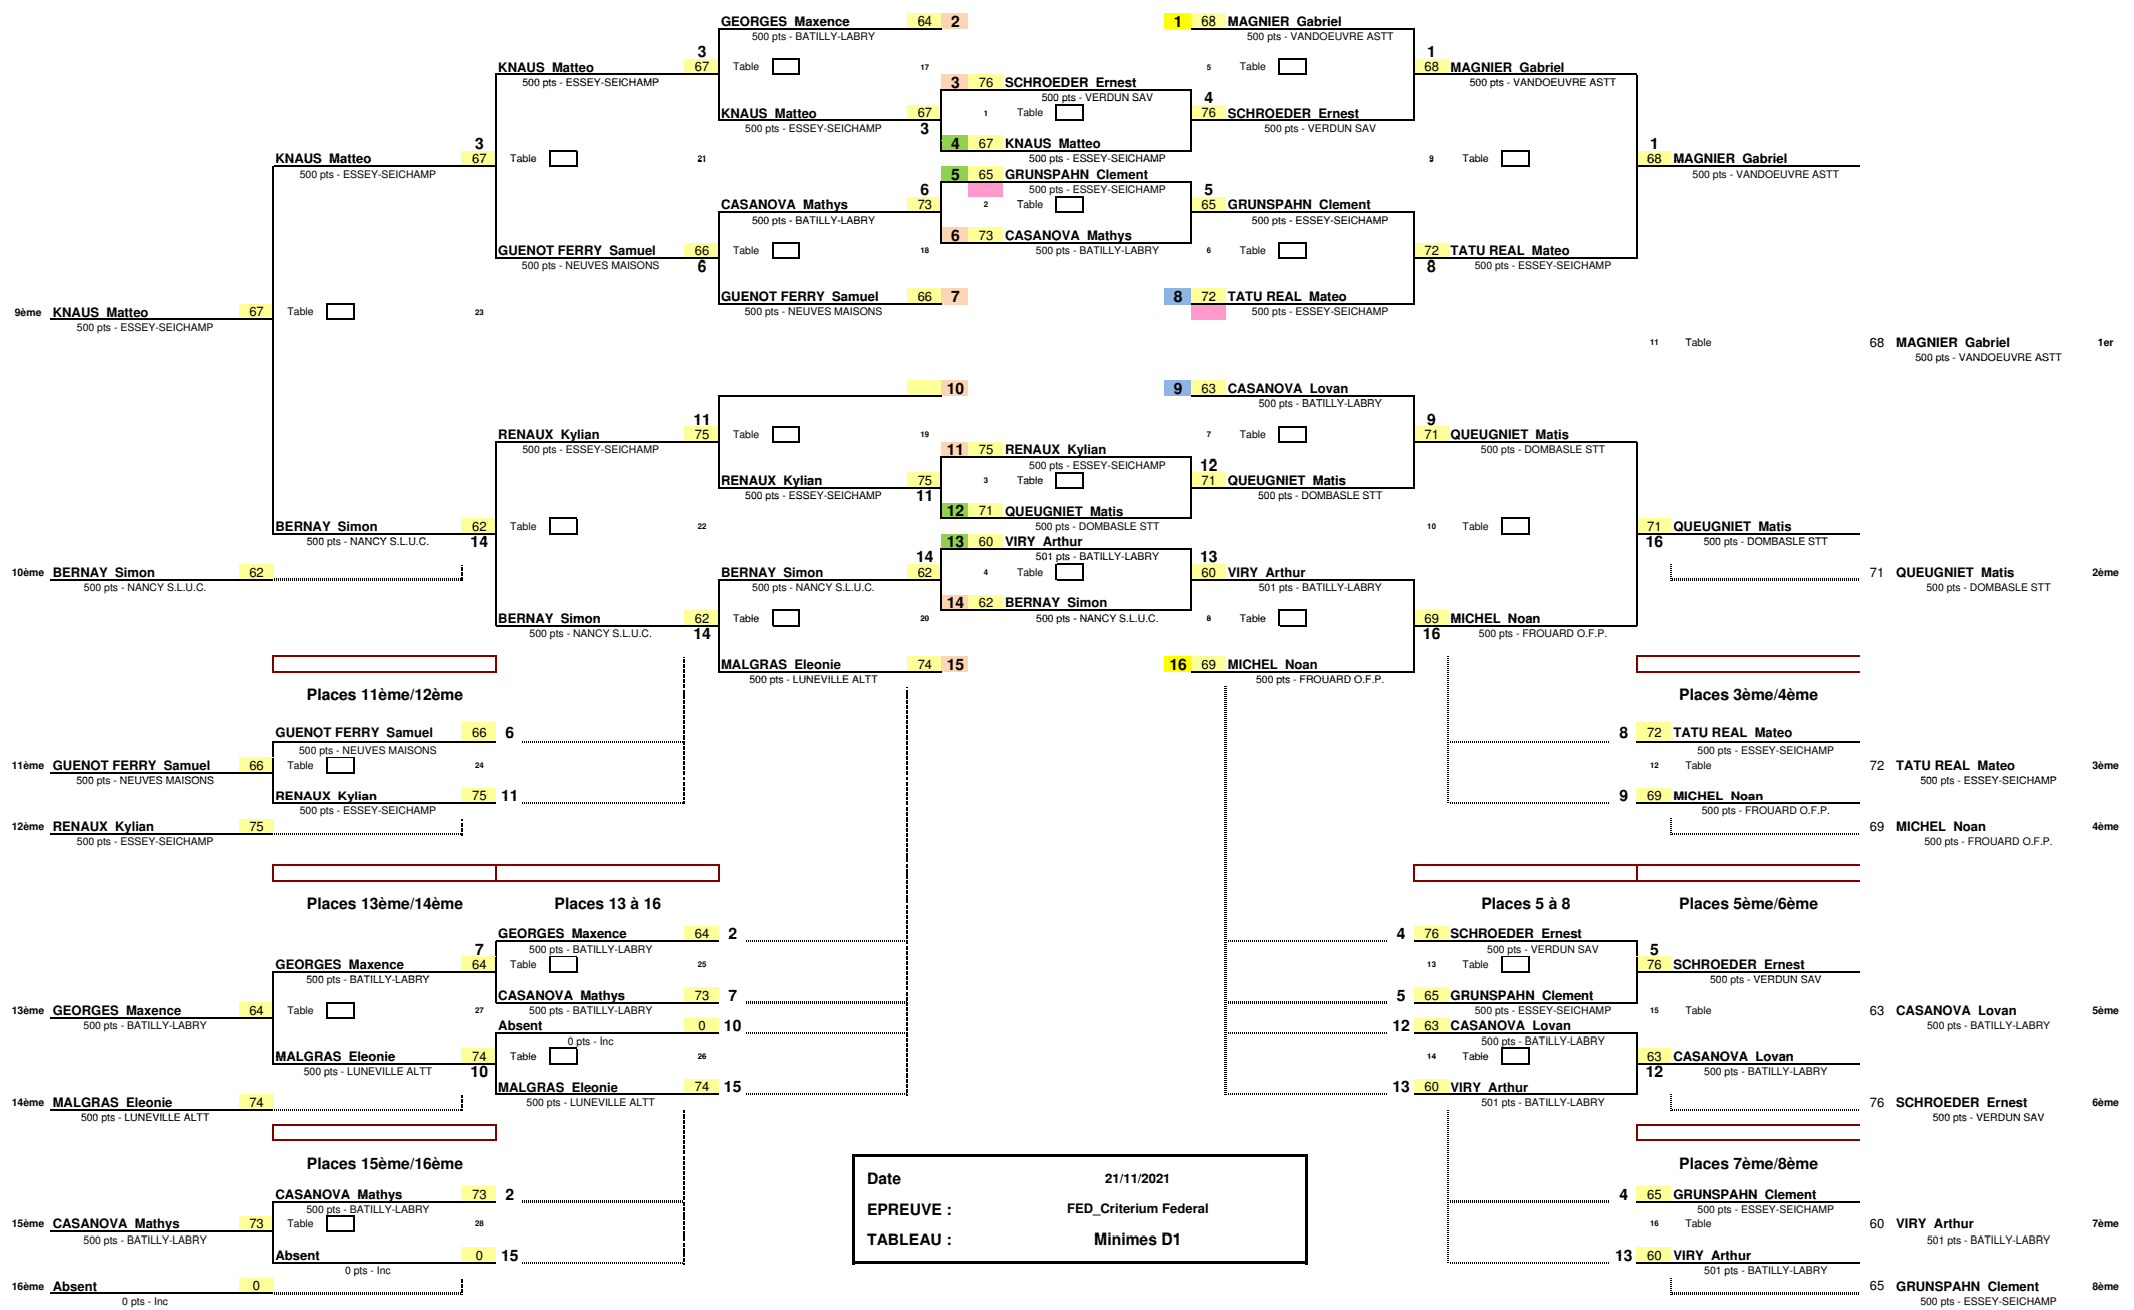

FED_Criterium Federal

Minimes D1

Tour 2

15	Rang	Licence	Nom, prénom	Club	Catégorie	Pts Clst	Clst	Points	Lettre
	1	5431574	MAGNIER Gabriel	VANDOEUVRE ASTT	Moins de 13 ans	500	5	100	H
	2	5433605	QUEUGNIET Matis	DOMBASLE STT	Moins de 12 ans	500	5	80	H
	3	5432819	TATU REAL Mateo	ESSEY-SEICHAMP	Moins de 12 ans	500	5	65	H
	4	5433520	MICHEL Noan	FROUARD O.F.P.	Moins de 13 ans	500	5	50	H
	5	5432005	CASANOVA Lovan	BATILLY-LABRY	Moins de 13 ans	500	5	40	H
	6	559179	SCHROEDER Ernest	VERDUN SAV	Moins de 12 ans	500	5	100	H
	7	5433053	VIRY Arthur	BATILLY-LABRY	Moins de 12 ans	501	5	30	H
	8	5434341	GRUNSPAHN Clement	ESSEY-SEICHAMP	Moins de 13 ans	500	5	20	H
	9	5434587	KNAUS Matteo	ESSEY-SEICHAMP	Moins de 13 ans	500	5	15	H
	10	5433347	BERNAY Simon	NANCY S.L.U.C.	Moins de 12 ans	500	5	10	H
	11	5433257	GUENOT FERRY Samuel	NEUVES MAISONS	Moins de 12 ans	500	5	5	H
	12	5434588	RENAUX Kylian	ESSEY-SEICHAMP	Moins de 11 ans	500	5		
	13	5435065	GEORGES Maxence	BATILLY-LABRY	Moins de 12 ans	500	5	2	H
	14	5432600	MALGRAS Eleonie	LUNEVILLE ALTT	Moins de 11 ans	500	5		
	15	5433306	CASANOVA Mathys	BATILLY-LABRY	Moins de 11 ans	500	5		

Date 21/11/2021
 EPREUVE : FED_Criterium Federal
 TABLEAU : Minimes D1