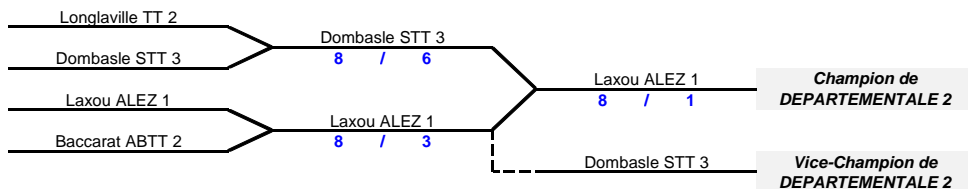

DEPARTEMENTALE 2

TITRE DEPARTEMENTALE 2

Classement des Equipes 1ère de Poules

		Pts	Quotient parties gagnées / parties perdues				
1	Longlaville TT 2	21	77	/	21	= 3,666667	D
2	Baccarat ABTT 2	21	70	/	28	= 2,5	B
3	Laxou ALEZ 1	20	70	/	28	= 2,5	C
4	Dombasle STT 3	18	60	/	38	= 1,578947	A

1/2 Finale
Dimanche 01/06/2014 à 9h30

Finale
Dimanche 01/06/2014 à 14h30