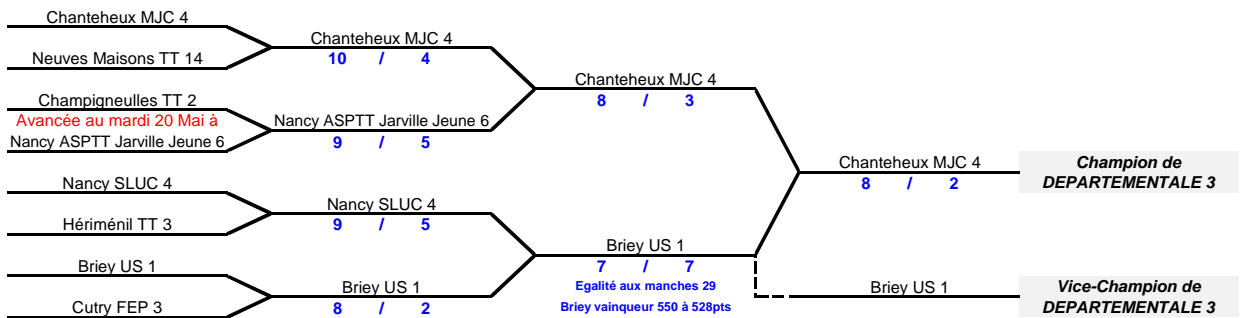

Finale
Dimanche 01/06/2014 à 14h30

DEPARTEMENTALE 2

TITRE DEPARTEMENTALE 2

Classement des Equipes 1^{ère} de Poules

		Pts	Quotient parties gagnées / parties perdues				
1	Longlaville TT 2	21	77	/	21	= 3,666667	D
2	Baccarat ABTT 2	21	70	/	28	= 2,5	B
3	Laxou ALEZ 1	20	70	/	28	= 2,5	C
4	Dombasle STT 3	18	60	/	38	= 1,578947	A

1/2 Finale
Dimanche 01/06/2014 à 9h30

Finale
Dimanche 01/06/2014 à 14h30

DEPARTEMENTALE 3

TITRE DEPARTEMENTALE 3

Classement des Equipes 1^{ère} de Poules

	Pts	Quotient parties gagnées / parties perdues						
1	Chanteheux MJC 4	18	65	/	19	=	4,421053	B
2	Cutry FEP 3 **	18	59	/	25	=	3,36	G
3	Nancy SLUC 4 **	18	56	/	28	=	3	C
4	Nancy ASPTT Jarville Jeune 6 **	17	62	/	22	=	3,818182	F
5	Champigneulles TT 2 **	17	61	/	23	=	3,652174	D
6	Neuves Maisons TT 14 **	17	55	/	29	=	2,896552	E
7	Briey US 1	16	67	/	17	=	4,941176	H
8	Hériménil TT 3 **	16	52	/	32	=	2,625	A

(**) : Poule de 8 équipes, le score sur le dernier de la poule a été retiré

1/4 Finale
Vendredi 23/05/2014 à 20h00

1/2 Finale
Dimanche 01/06/2014 à 9h30

Finale
Dimanche 01/06/2014 à 14h30

DEPARTEMENTALE 4