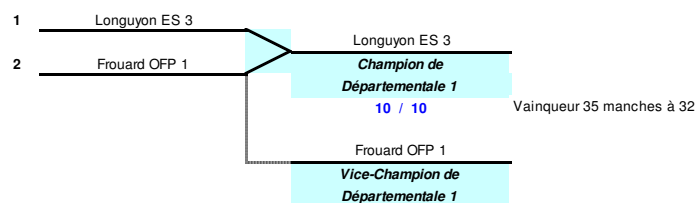

**CHAMPIONNAT de FRANCE par EQUIPE
Saison 2012/2013**

JOURNEE DES TITRES ET BARRAGES

TITRE DEPARTEMENTALE 1

Classement des Equipes 1ère de Poule

		Pts	Quotient parties gagnées / parties perdues		
1 -	Longuyon ES 3	21	106 / 33	=	3,21
2 -	Frouard OFP 1	21	91 / 49	=	1,86

Dimanche 9 Juin à 14 H 30