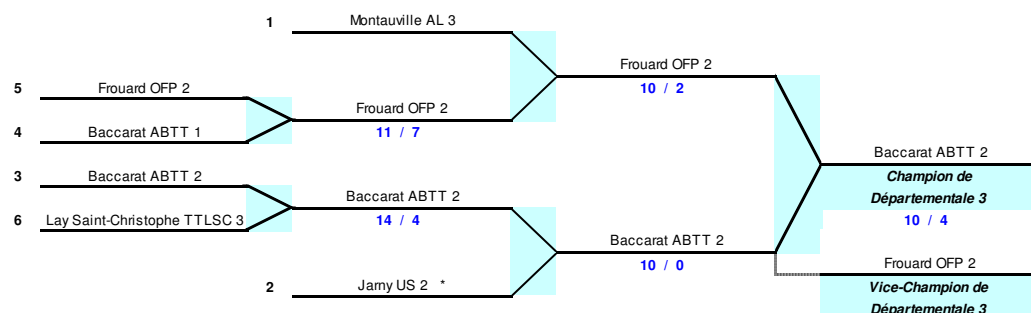

TITRE DEPARTEMENTALE 3

Classement des Equipes 1ère de Poule

	Pts	Quotient parties gagnées / parties perdues		
1 - Montauville AL 3	21	109 / 17	=	6,41
2 - Jarmy US 2 *	19	79 / 47	=	1,68
3 - Baccarat ABTT 2	21	107 / 19	=	5,63
4 - Baccarat ABTT 1	21	91 / 35	=	2,60
5 - Frouard OFP 2	21	91 / 35	=	2,60
6 - Lay Saint-Christophe TTLSC 3	20	102 / 24	=	4,25

Vendredi 31 Mai à 20 H 00

Dimanche 9 Juin à 09 H 30

Dimanche 9 Juin à 14 H 30