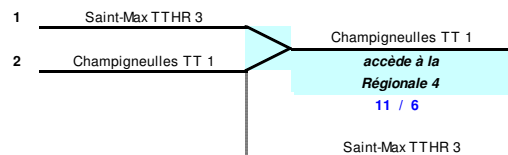

**BARRAGE des 3ème de Départementale 1
pour accession en Régionale 4**

Classement des Equipes 3ème de Poule

		Pts	Quotient parties gagnées / parties perdues		
1 -	Saint-Max TTHR 3	17	83 / 57	=	1,46
2 -	Champigneulles TT 1	16	71 / 67	=	1,06

Dimanche 9 Juin à 14 H 30