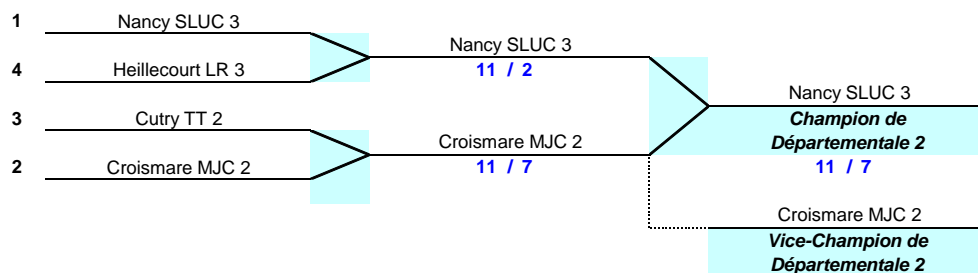

Dimanche 27 Mai à 14 H 30

**BARRAGE des 3^{ème} de Départementale 1
pour accession en Régionale 4**

Classement des Equipes 1^{ère} de Poule

	Pts	Quotient parties gagnées / parties perdues		
1 - Malleloy FJEP 2	16	86 / 54	=	1.59
2 - Montauville AL 2	15	88 / 52	=	1.69

Dimanche 27 Mai à 14 H 30

CHAMPIONNAT de FRANCE par EQUIPE
Saison 2011/2012

JOURNEE DES TITRES ET BARRAGES

TITRE DEPARTEMENTALE 2

Classement des Equipes 1^{ère} de Poule

	Pts	Quotient parties gagnées / parties perdues		
1 - Nancy SLUC 3	21	110 / 30	=	3.67
2 - Croismare MJC 2	21	104 / 36	=	2.89
3 - Cutry TT 2	18	75 / 65	=	1.15
4 - Heillecourt LR 3	17	85 / 55	=	1.55

Dimanche 27 Mai à 09 H 30

Dimanche 27 Mai à 14 H 30

TITRE DEPARTEMENTALE 3

Classement des Equipes 1^{ère} de Poule

	Pts	Quotient parties gagnées / parties perdues		
1 - Ett Bainville aux Miroirs/Bayon	18	101 / 7	=	14.43
2 - Audun le Roman ASTT 3 *	16	71 / 37	=	1.92
3 - Essey les Nancy TT 4	18	88 / 20	=	4.40
4 - Velaine en Haye TT 4	18	82 / 26	=	3.15
5 - Fraimbois FR 2 **	18	80 / 28	=	2.86
6 - Nancy ASPTT-Jarville MJC 4	18	80 / 28	=	2.86

(*) : conformément aux Règlements Sportifs Départementaux, l'équipe provenant de la zone nord est placée de façon à intégrer la compétition au plus tôt lors des demi-finales

(**) : Poule de 7 équipes

() : Poule de 8 équipes, le score sur le dernier de la poule a été retiré