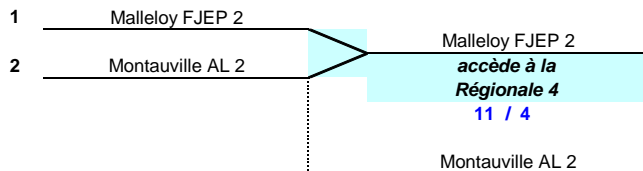

Dimanche 27 Mai à 14 H 30

**BARRAGE des 3^{ème} de Départementale 1
pour accession en Régionale 4**

Classement des Equipes 1^{ère} de Poule

	Pts	Quotient parties gagnées / parties perdues		
1 - Malleloy FJEP 2	16	86 / 54	=	1.59
2 - Montauville AL 2	15	88 / 52	=	1.69

Dimanche 27 Mai à 14 H 30

CHAMPIONNAT de FRANCE par EQUIPE
Saison 2011/2012

JOURNEE DES TITRES ET BARRAGES

TITRE DEPARTEMENTALE 2

Classement des Equipes 1^{ère} de Poule

	Pts	Quotient parties gagnées / parties perdues		
1 - Nancy SLUC 3	21	110 / 30	=	3.67
2 - Croismare MJC 2	21	104 / 36	=	2.89
3 - Cutry TT 2	18	75 / 65	=	1.15
4 - Heillecourt LR 3	17	85 / 55	=	1.55