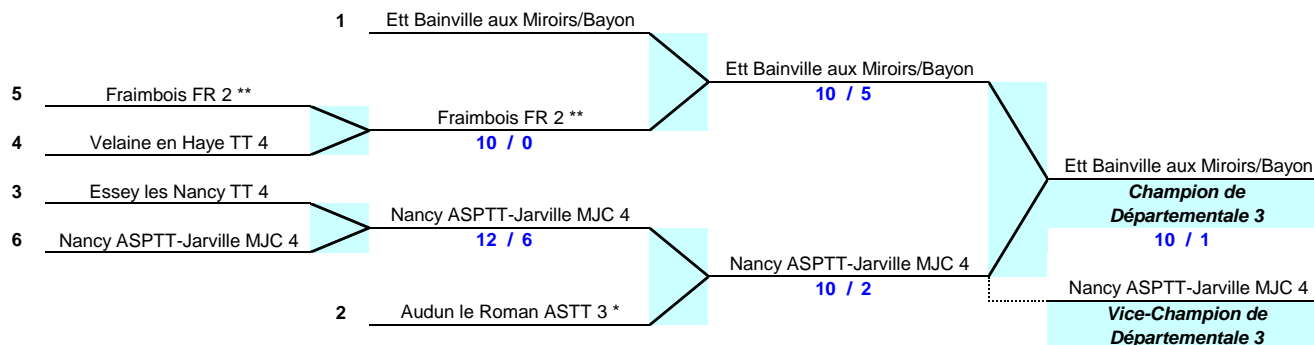

TITRE DEPARTEMENTALE 3

Classement des Equipes 1ère de Poule

	Pts	Quotient parties gagnées / parties perdues		
1 - Ett Bainville aux Miroirs/Bayon	18	101 / 7	=	14.43
2 - Audun le Roman ASTT 3 *	16	71 / 37	=	1.92
3 - Essey les Nancy TT 4	18	88 / 20	=	4.40
4 - Velaine en Haye TT 4	18	82 / 26	=	3.15
5 - Fraimbois FR 2 **	18	80 / 28	=	2.86
6 - Nancy ASPTT-Jarville MJC 4	18	80 / 28	=	2.86

(*) : conformément aux Règlements Sportifs Départementaux, l'équipe provenant de la zone nord est placée de façon à intégrer la compétition au plus tôt lors des demi-finales

(**) : Poule de 7 équipes

() : Poule de 8 équipes, le score sur le dernier de la poule a été retiré

Vendredi 18 Mai à 20 H 00

Dimanche 27 Mai à 09 H 30

Dimanche 27 Mai à 14 H 30