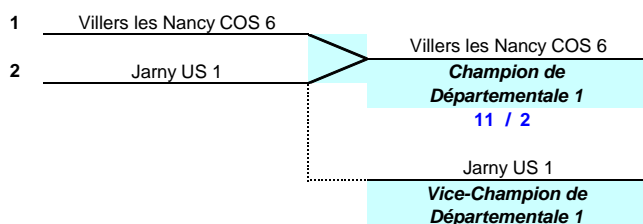

CHAMPIONNAT de FRANCE par EQUIPE
Saison 2011/2012

JOURNEE DES TITRES ET BARRAGES

TITRE DEPARTEMENTALE 1

Classement des Equipes 1^{ère} de Poule

	Pts	Quotient parties gagnées / parties perdues		
1 - Villers les Nancy COS 6	21	107 / 33	=	3.24
2 - Jarny US 1	17	77 / 63	=	1.22

Dimanche 27 Mai à 14 H 30

**BARRAGE des 3^{ème} de Départementale 1
pour accession en Régionale 4**

Classement des Equipes 1^{ère} de Poule

	Pts	Quotient parties gagnées / parties perdues		
1 - Malleloy FJEP 2	16	86 / 54	=	1.59
2 - Montauville AL 2	15	88 / 52	=	1.69