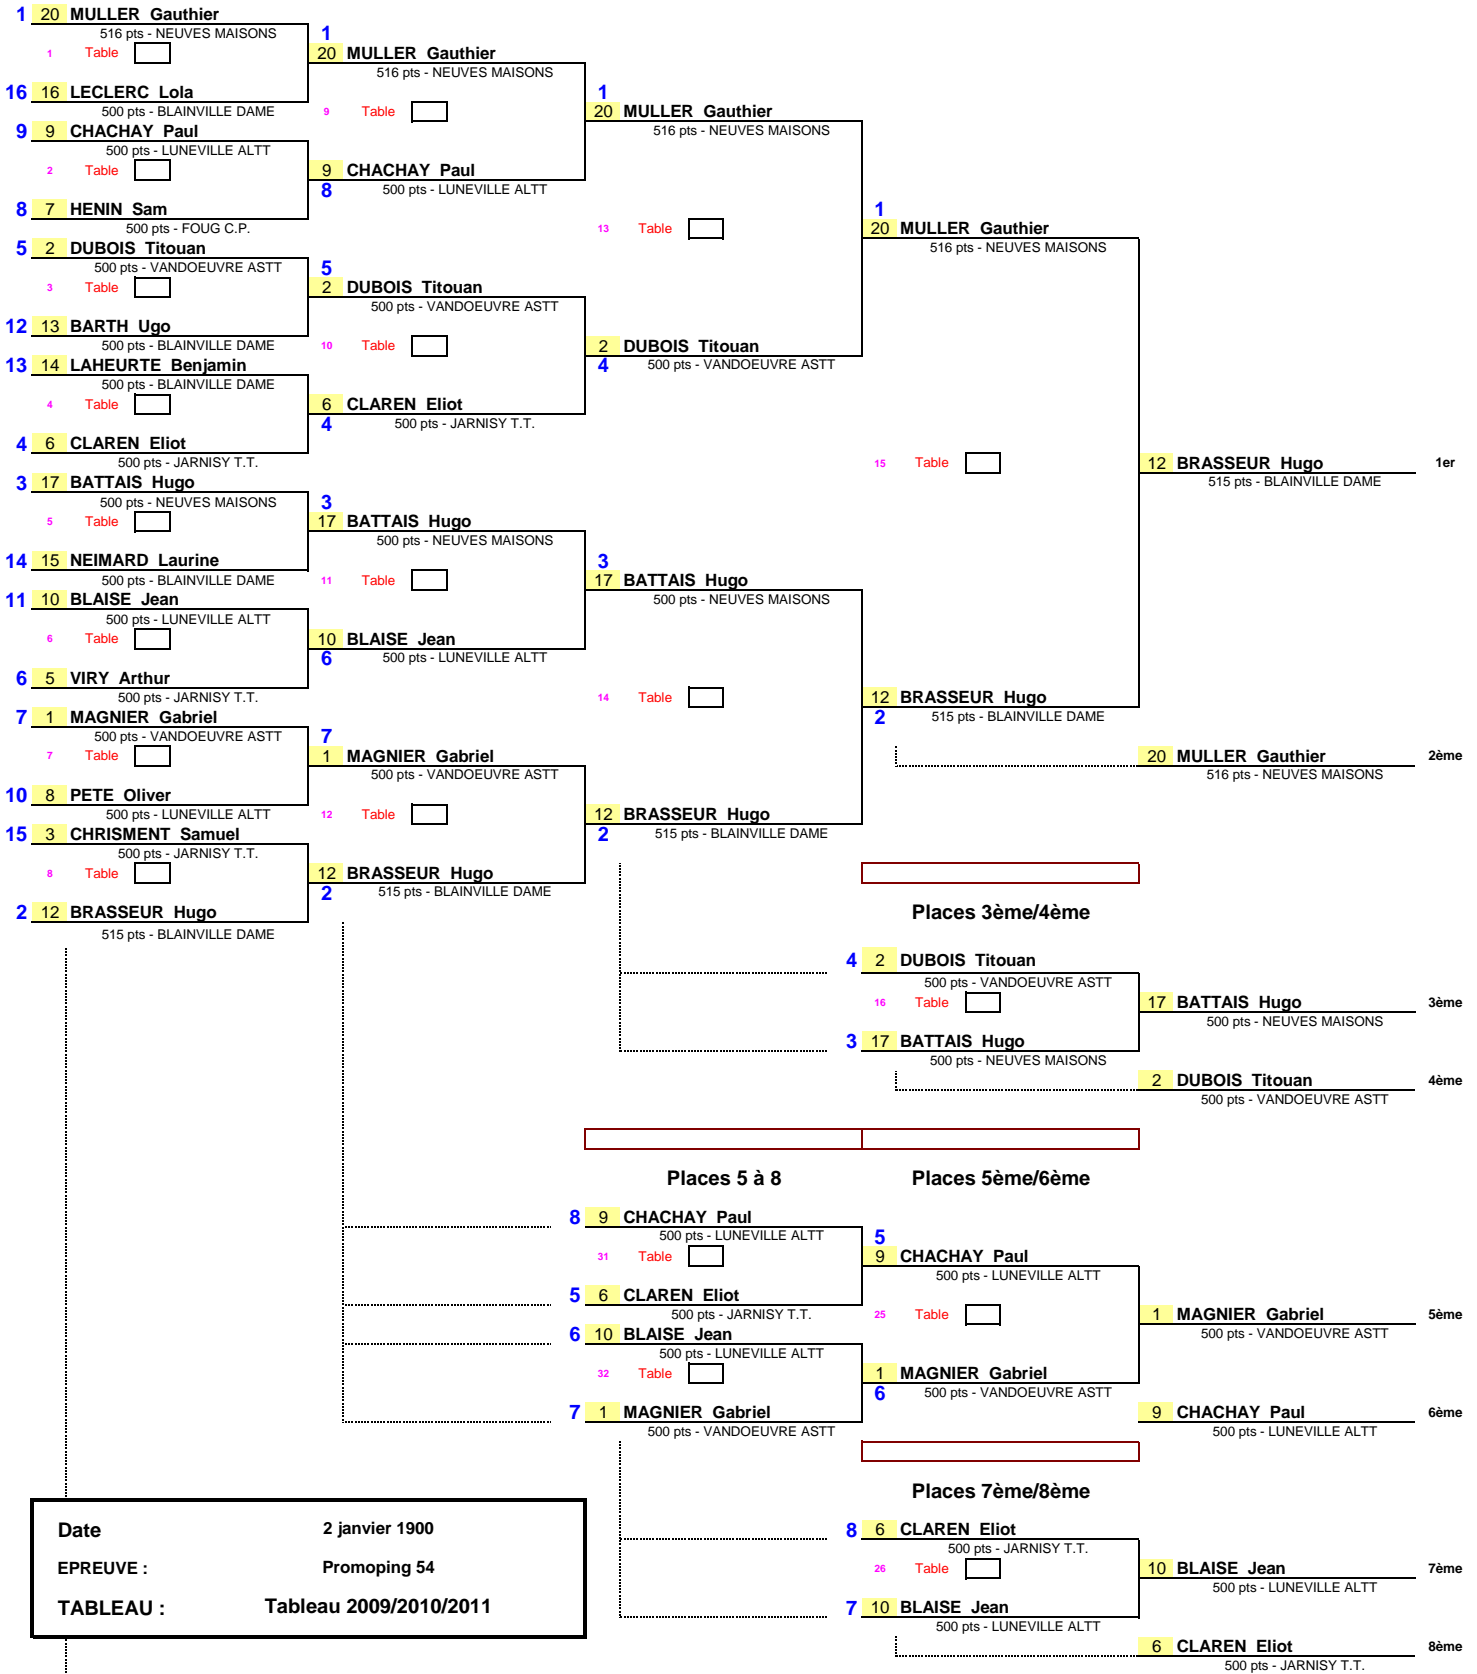

1/8 de Finale	1/4 de Finale	1/2 Finale	Finale
---------------	---------------	------------	--------

Date	2 janvier 1900
EPREUVE :	Promoping 54
TABLEAU :	Tableau 2009/2010/2011

**Places 9 à 16                      Places 9 à 12                      Places 9ème/10ème**

**Places 11ème/12ème**

**Places 13 à 16                      Places 13ème/14ème**

**Places 15ème/16ème**

<b>Date</b>	13 janvier 2019
<b>EPREUVE :</b>	Promoping 54
<b>TABLEAU :</b>	Tableau 2009/2010/2011