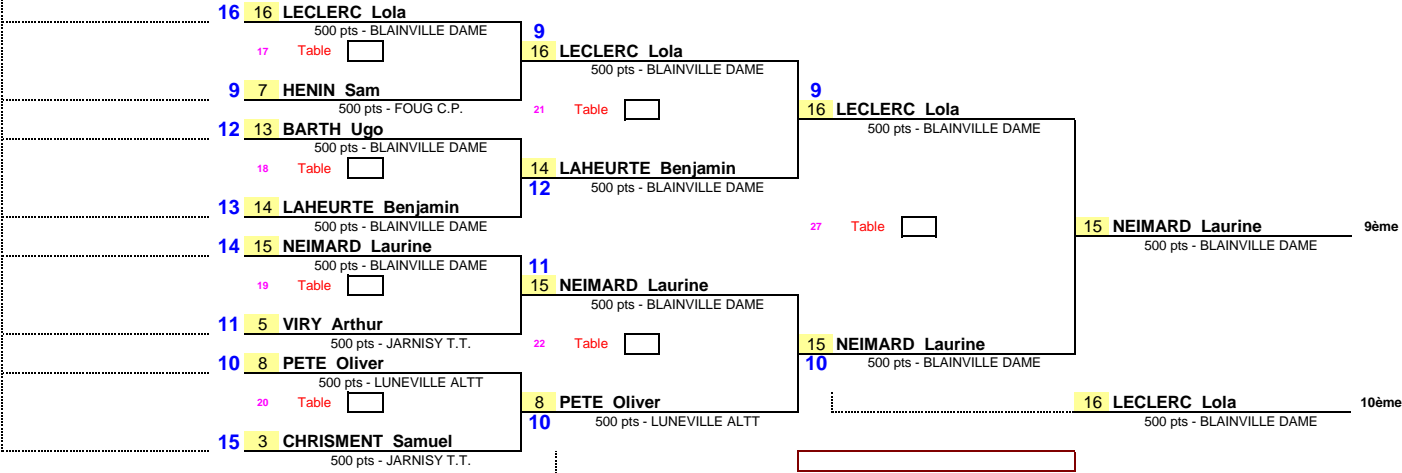

1/8 de Finale	1/4 de Finale	1/2 Finale	Finale
---------------	---------------	------------	--------

Date	2 janvier 1900
EPREUVE :	Promoping 54
TABLEAU :	Tableau 2009/2010/2011

**Places 9 à 16                      Places 9 à 12                      Places 9ème/10ème**

**Places 11ème/12ème**

**Places 13 à 16                      Places 13ème/14ème**

**Places 15ème/16ème**

<b>Date</b>	13 janvier 2019
<b>EPREUVE :</b>	Promoping 54
<b>TABLEAU :</b>	Tableau 2009/2010/2011