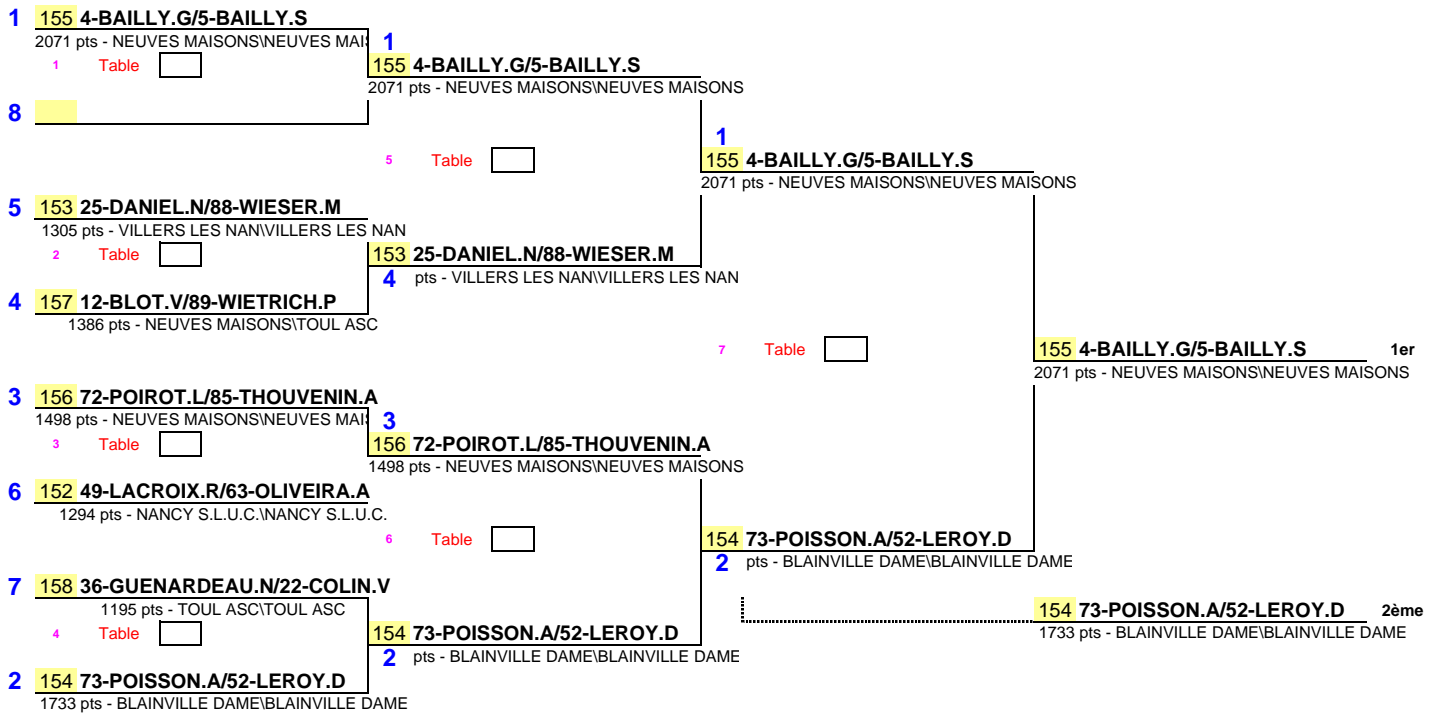

1/4 de Finale	1/2 Finale	Finale
---------------	------------	--------

<b>Date</b>	14 février 2010
<b>EPREUVE :</b>	Finales Individuelles
<b>TABLEAU :</b>	Doubles Minimes G