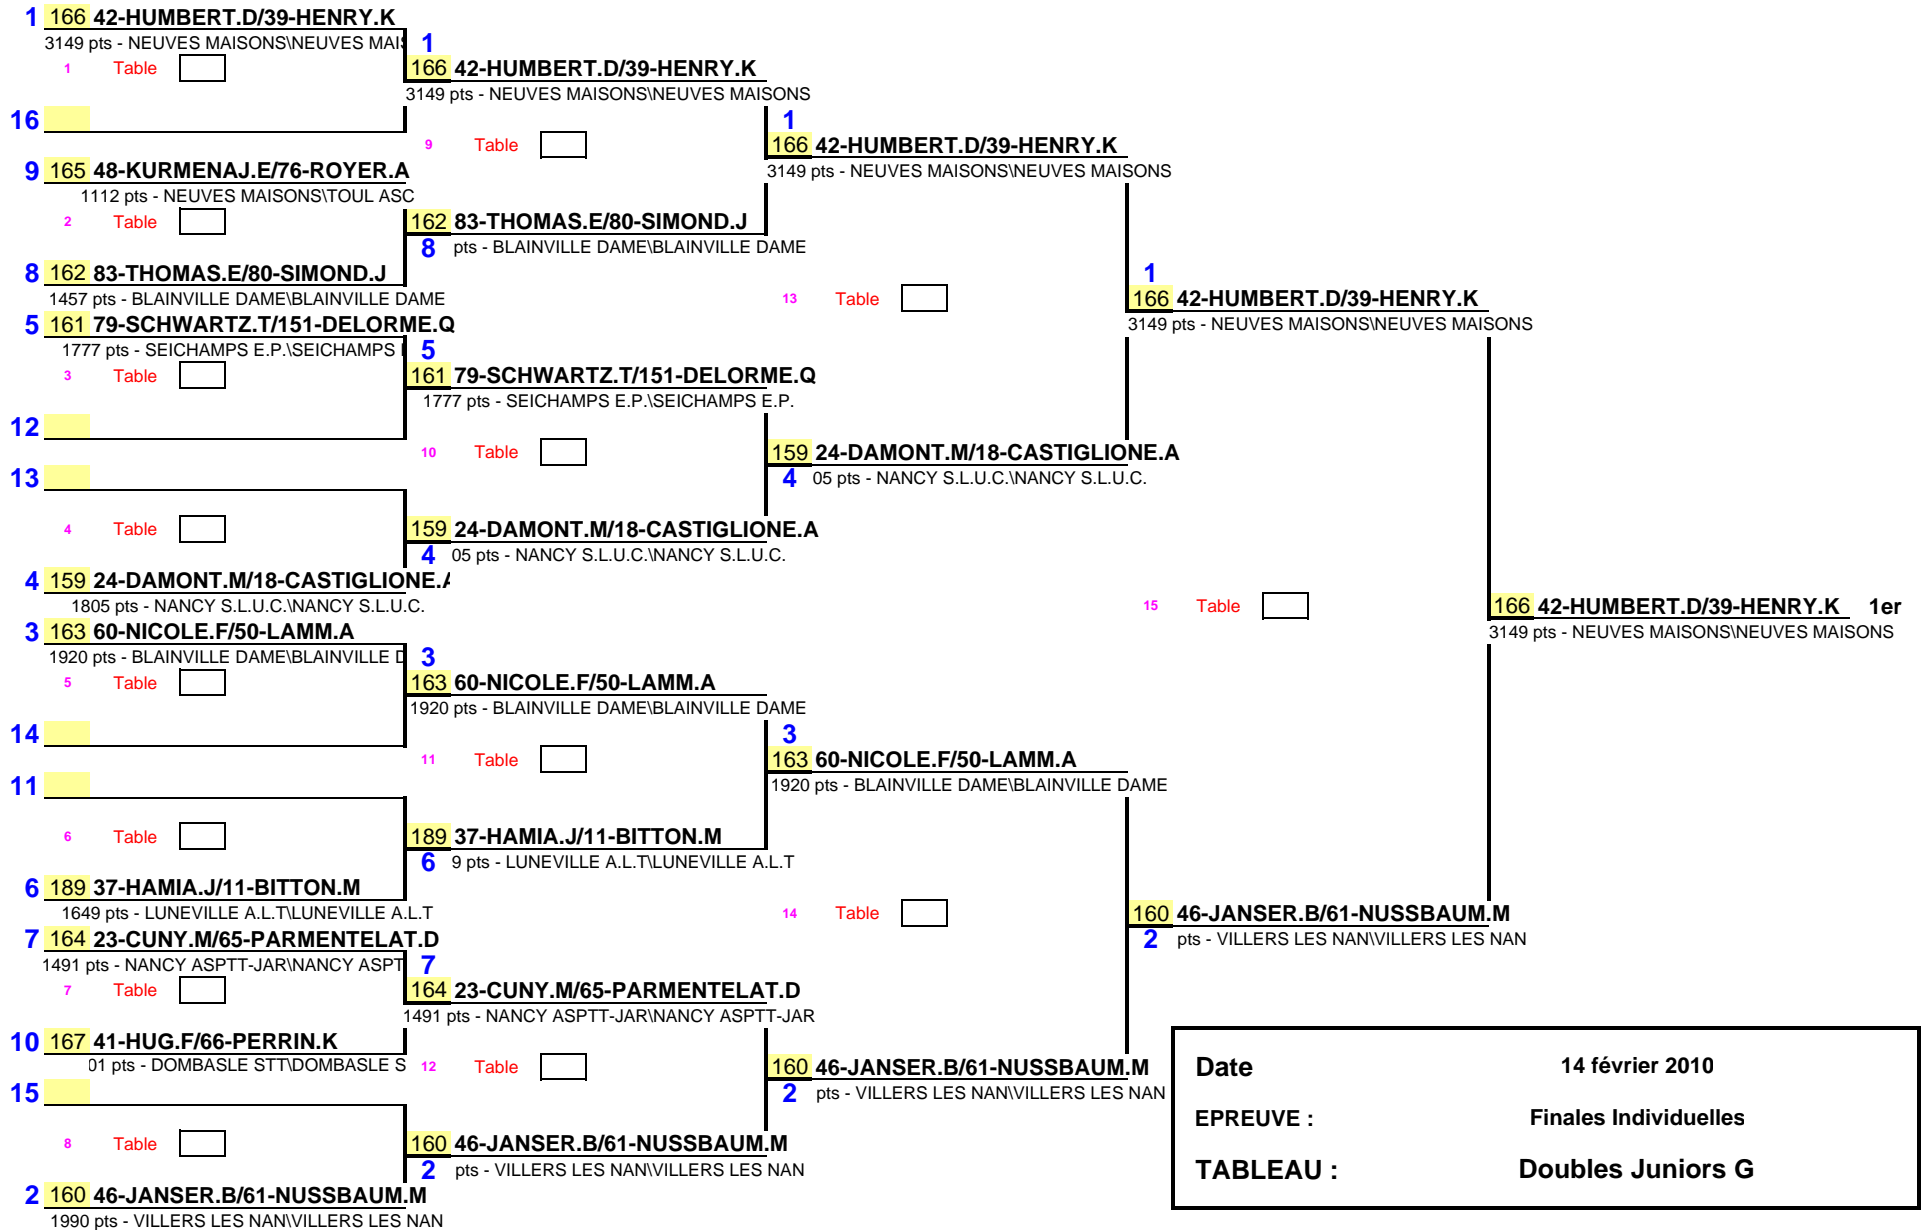

1/8 de Finale

1/4 de Finale

1/2 Finale

Finale

Date	14 février 2010
EPREUVE :	Finales Individuelles
TABLEAU :	Doubles Juniors G