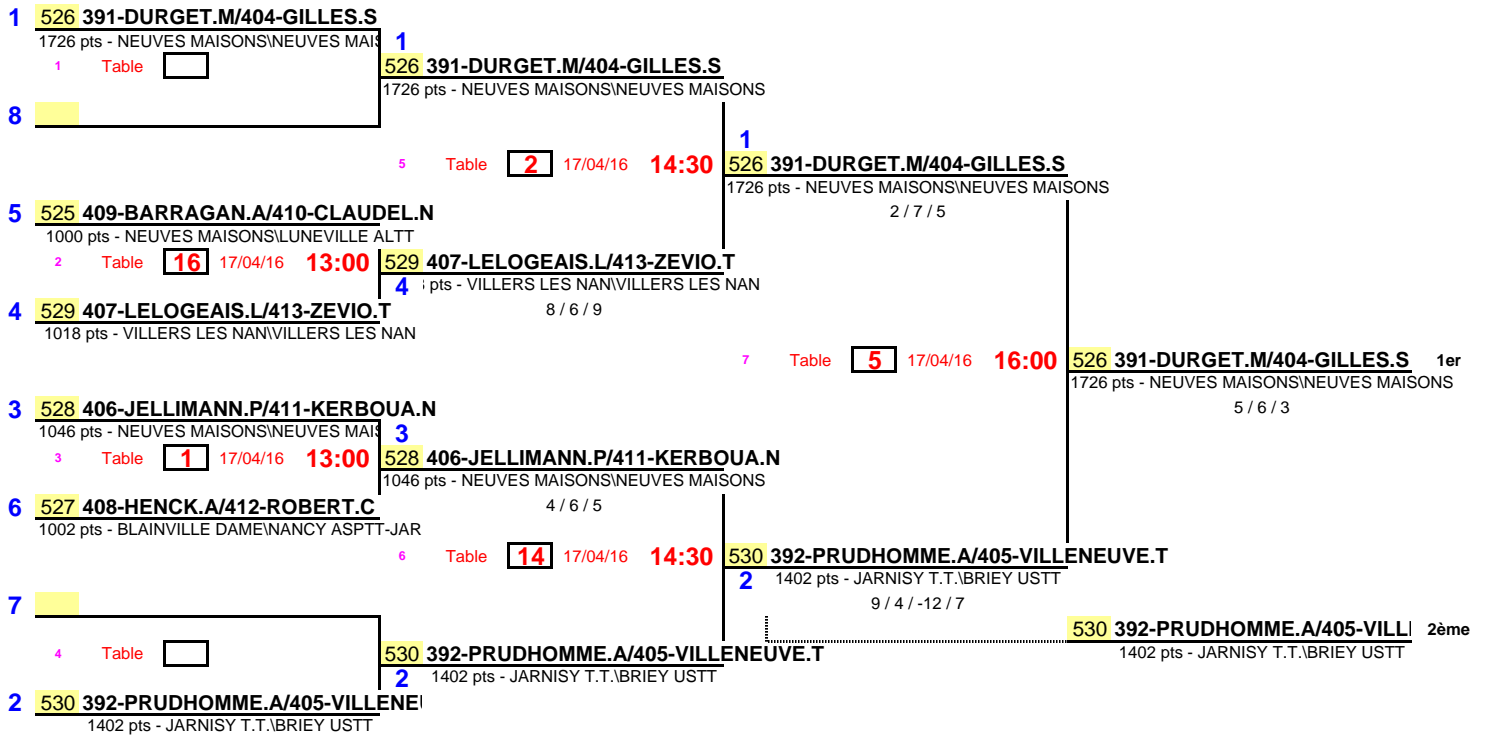

1/4 de Finale

1/2 Finale

Finale

Date	17 avril 2016
EPREUVE :	Finales Individuelles
TABLEAU :	Doubles Benjamins