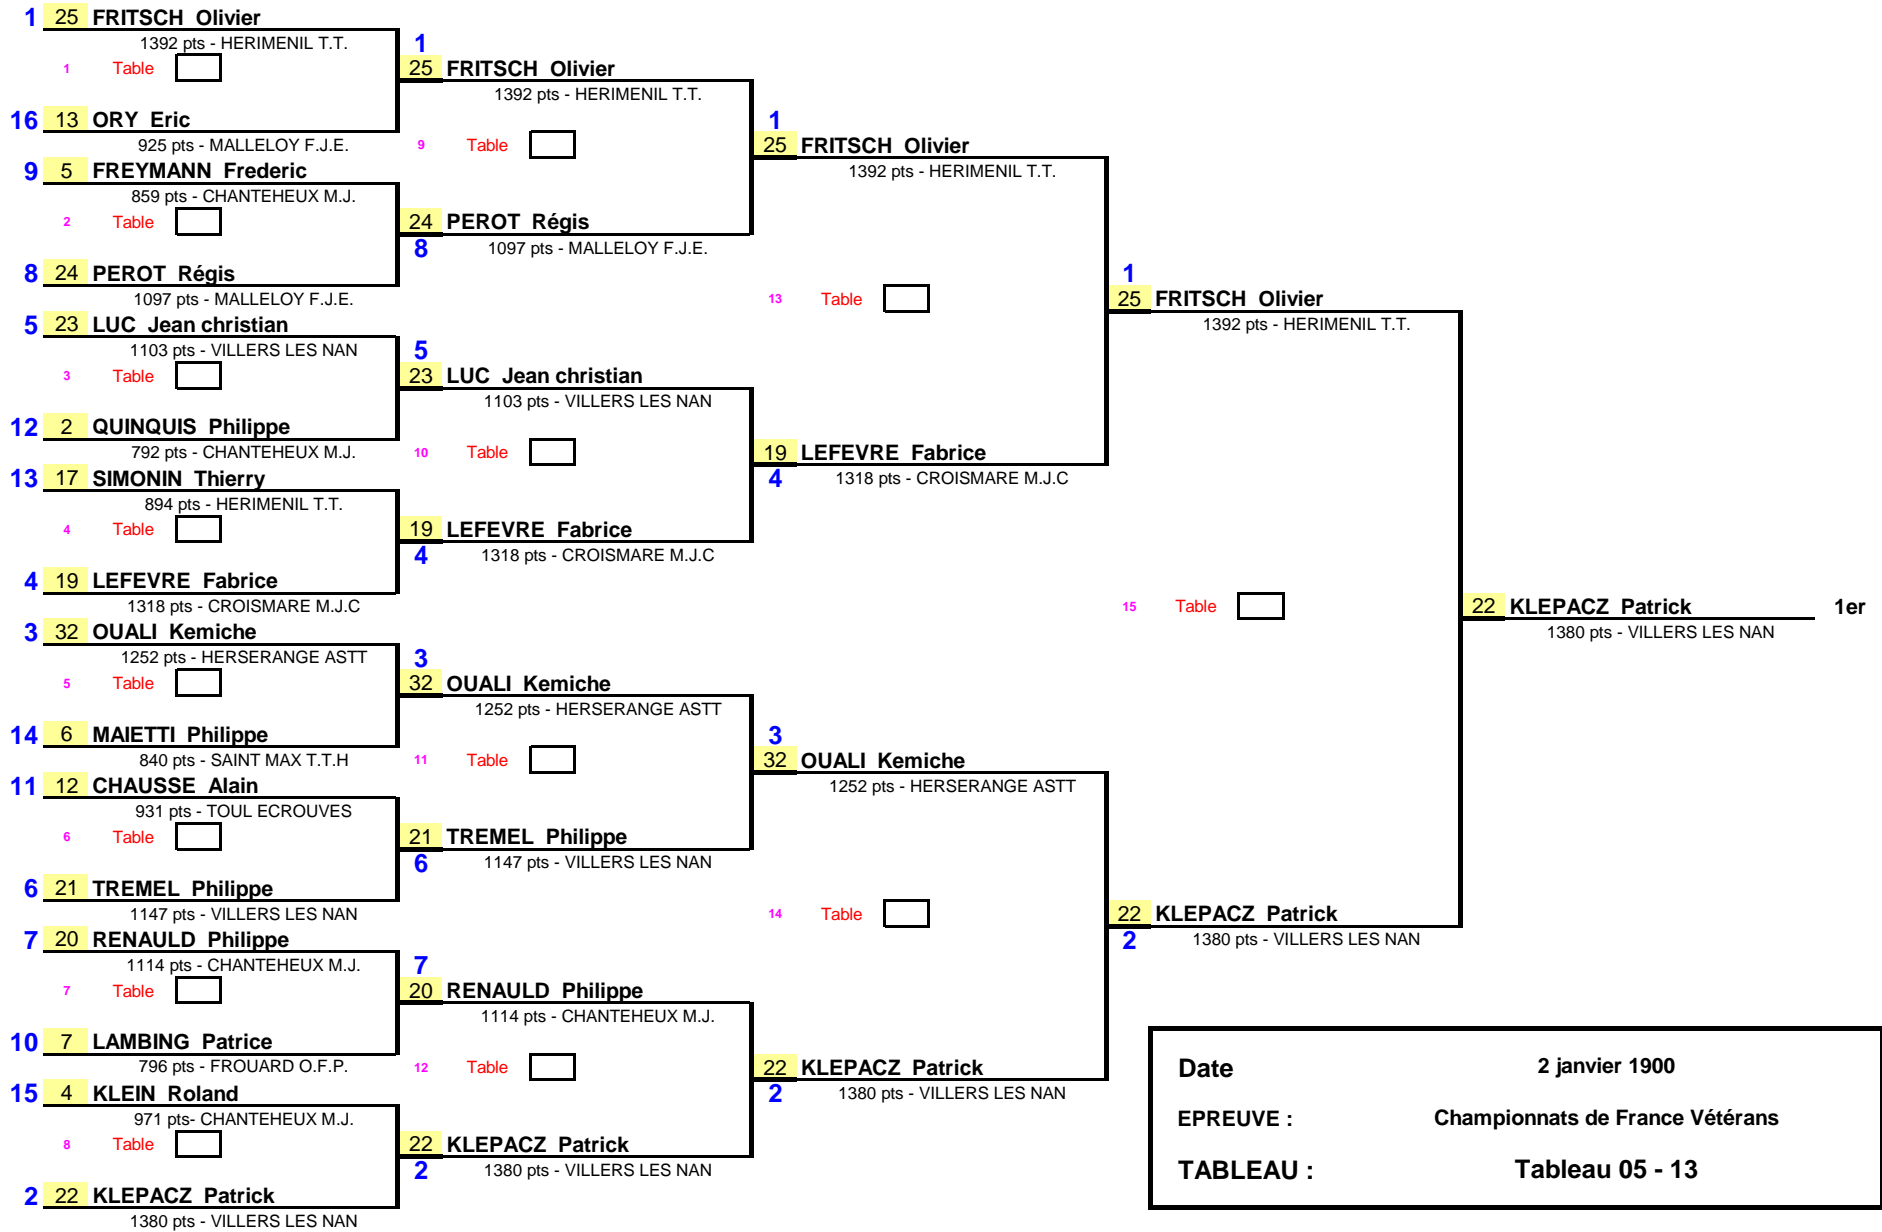

1/8 de Finale

1/4 de Finale

1/2 Finale

Finale

Date	2 janvier 1900
EPREUVE :	Championnats de France Vétérans
TABLEAU :	Tableau 05 - 13