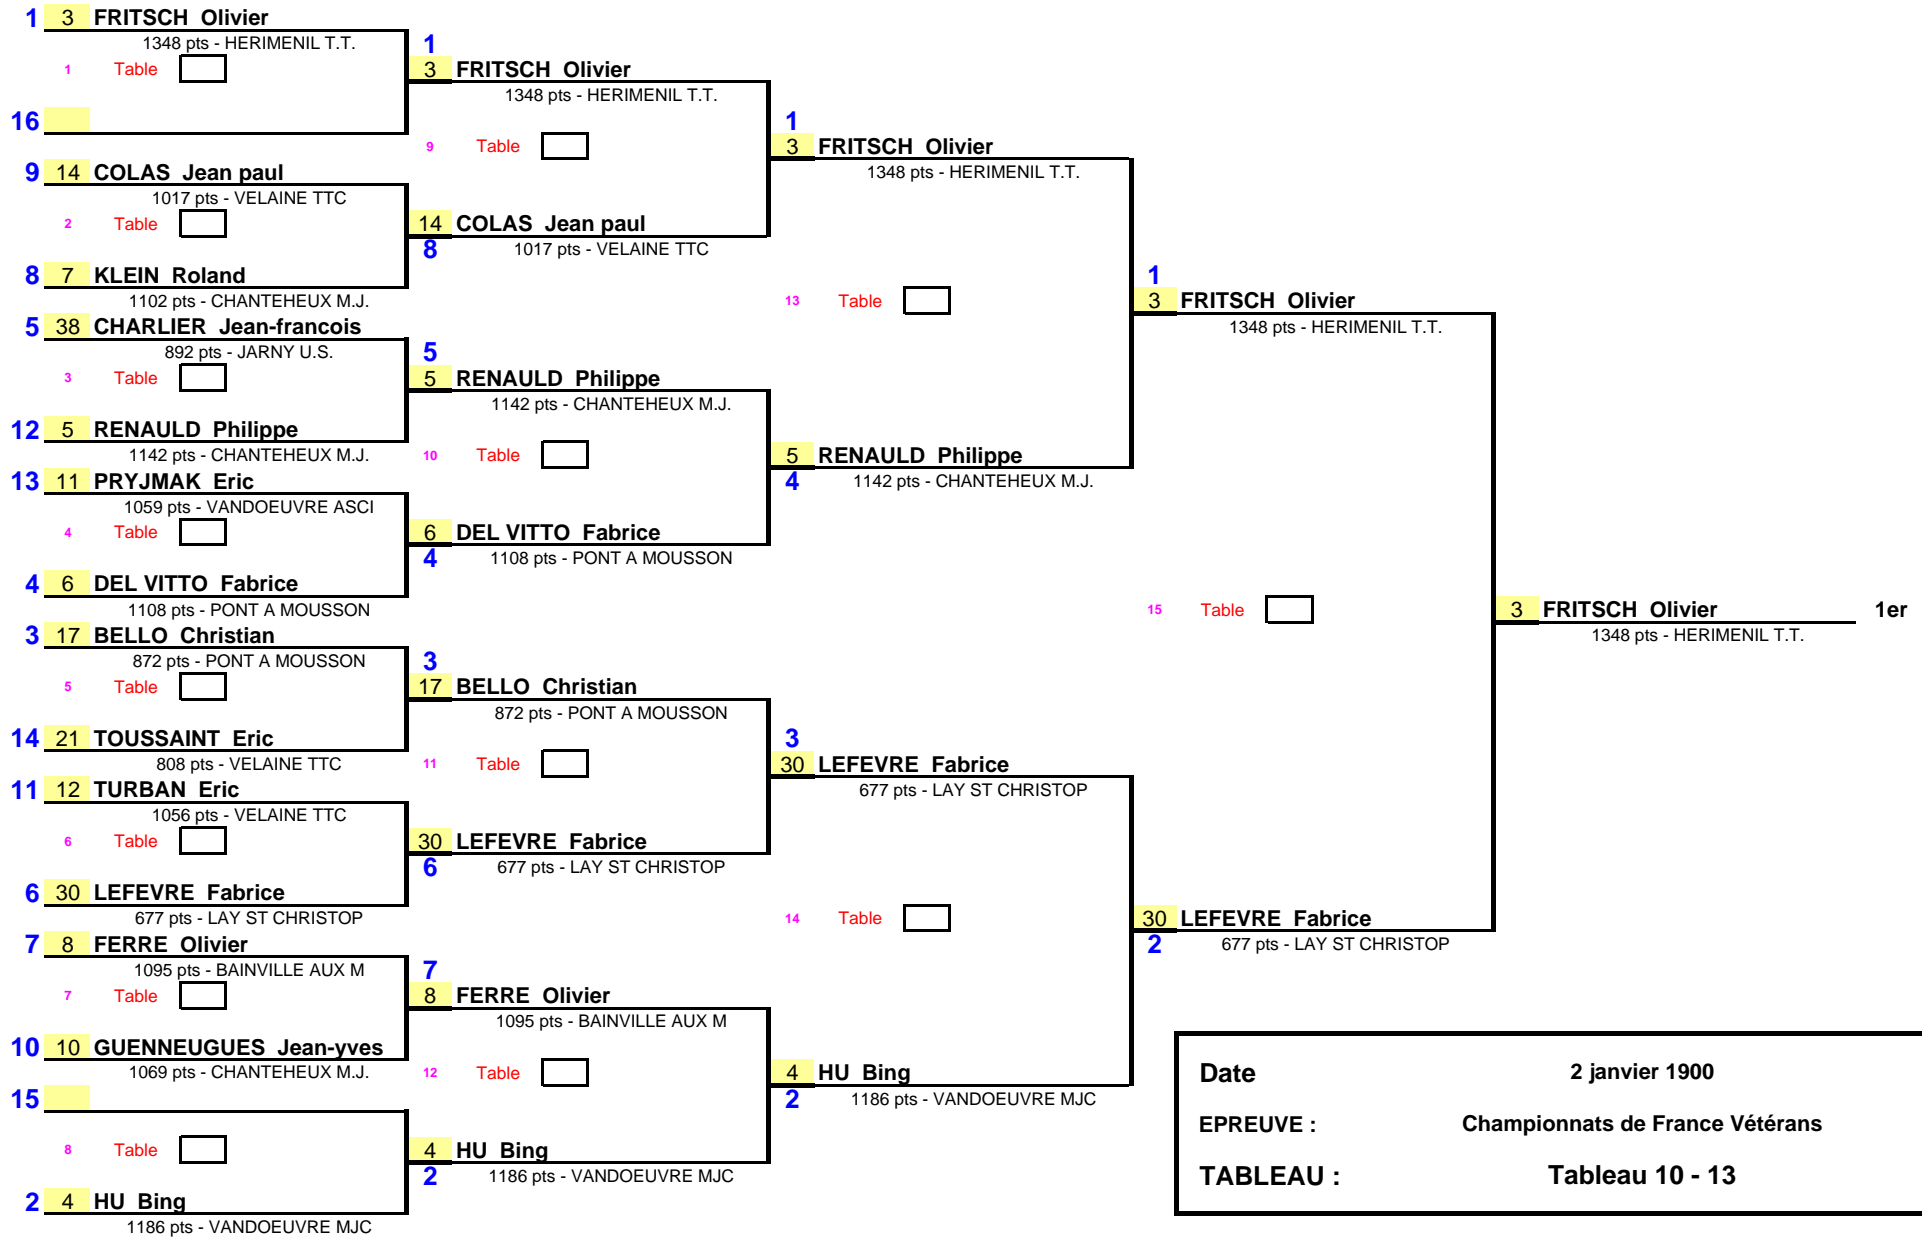

1/8 de Finale 1/4 de Finale 1/2 Finale Finale

Date	2 janvier 1900
EPREUVE :	Championnats de France Vétérans
TABLEAU :	Tableau 10 - 13