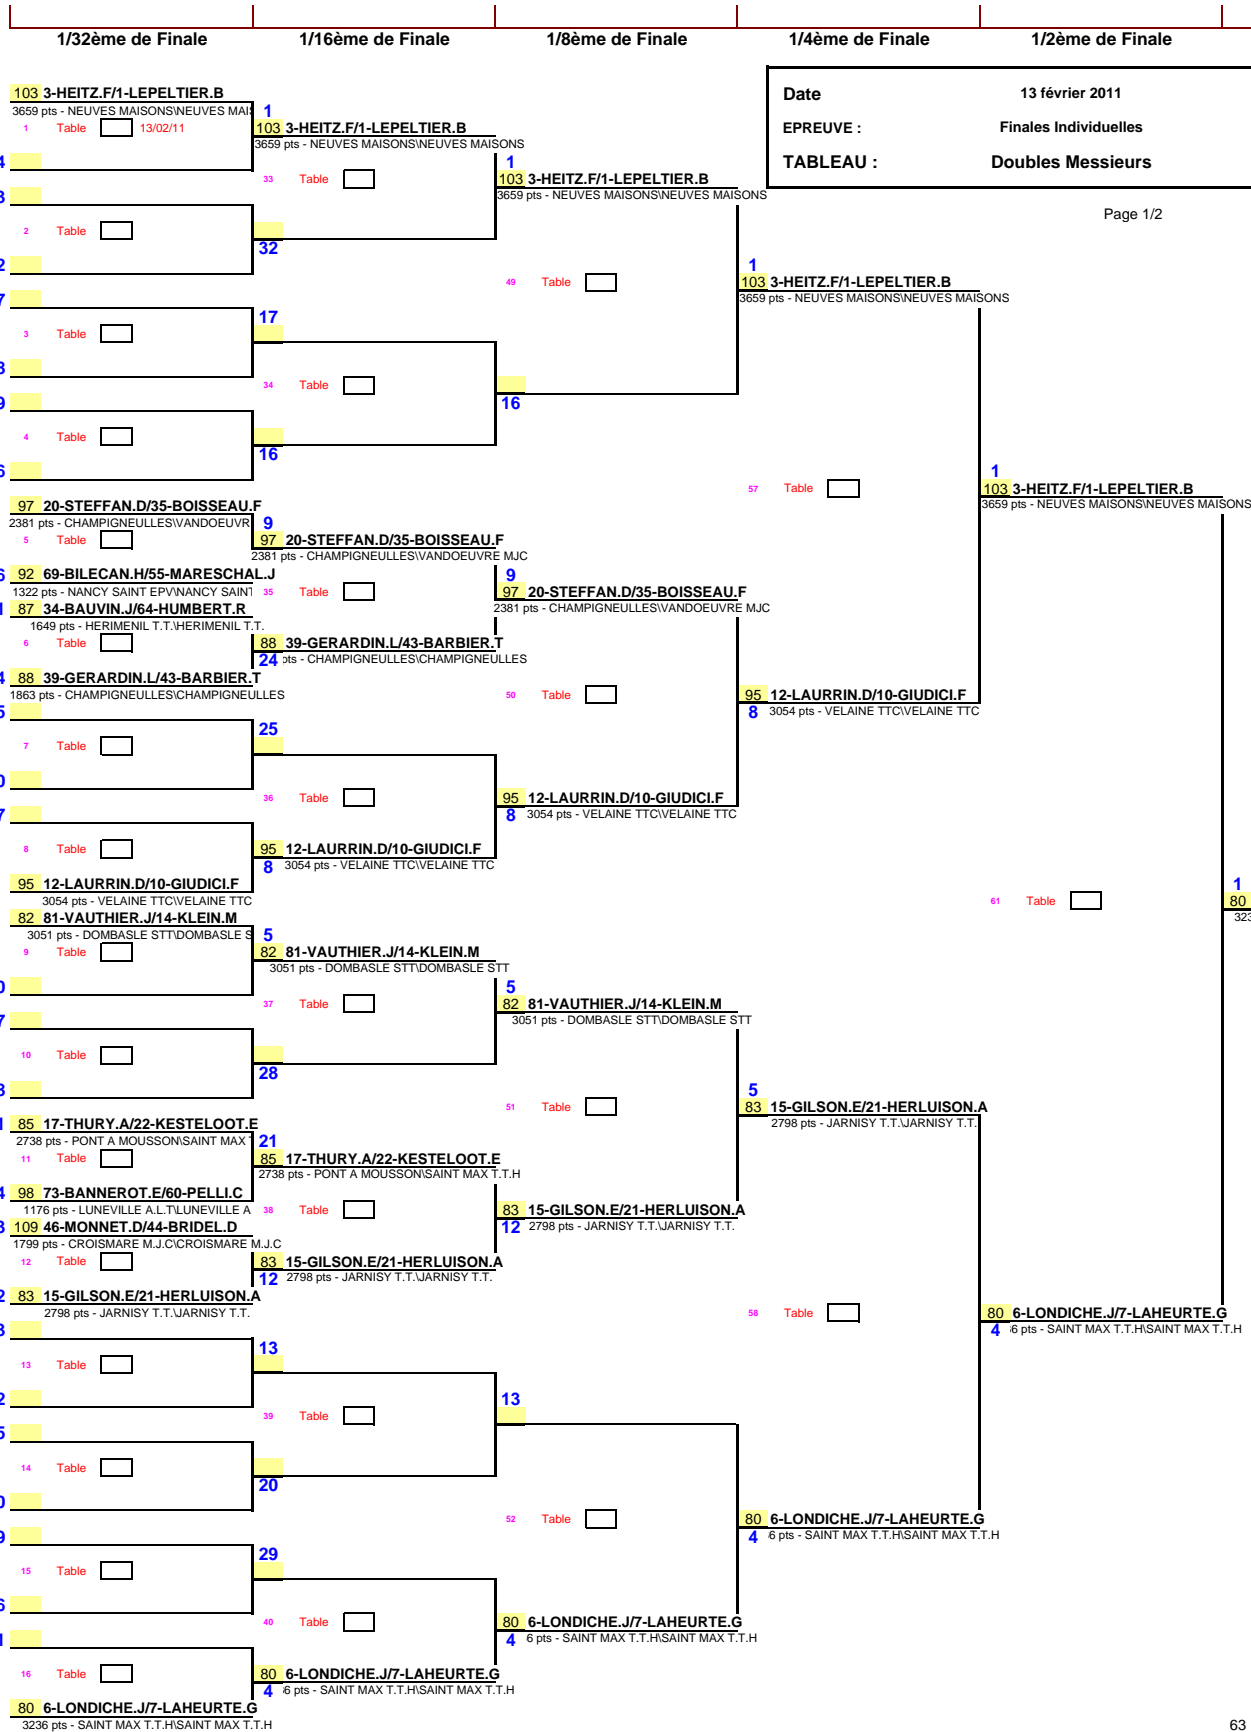

1/8 de Finale      1/4 de Finale      1/2 Finale      Finale

Date	13 février 2011
EPREUVE :	Finales Individuelles
TABLEAU :	Doubles Messieurs

Date	13 février 2011
EPREUVE :	Finales Individuelles
TABLEAU :	Doubles Messieurs