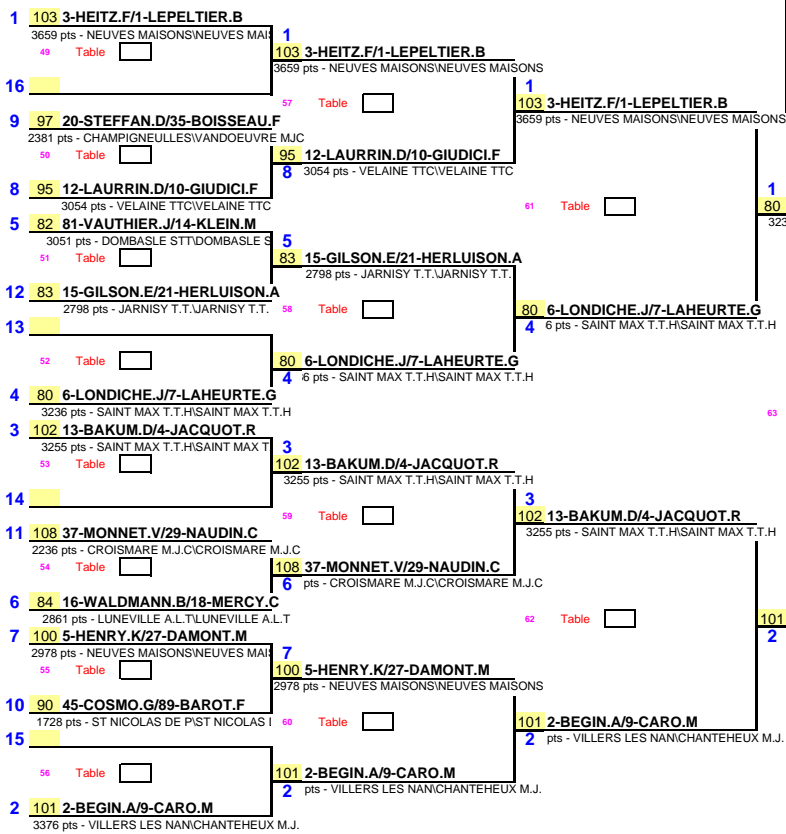

1/8 de Finale      1/4 de Finale      1/2 Finale      Finale

Date	13 février 2011
EPREUVE :	Finales Individuelles
TABLEAU :	Doubles Messieurs

Date	13 février 2011
EPREUVE :	Finales Individuelles
TABLEAU :	Doubles Messieurs