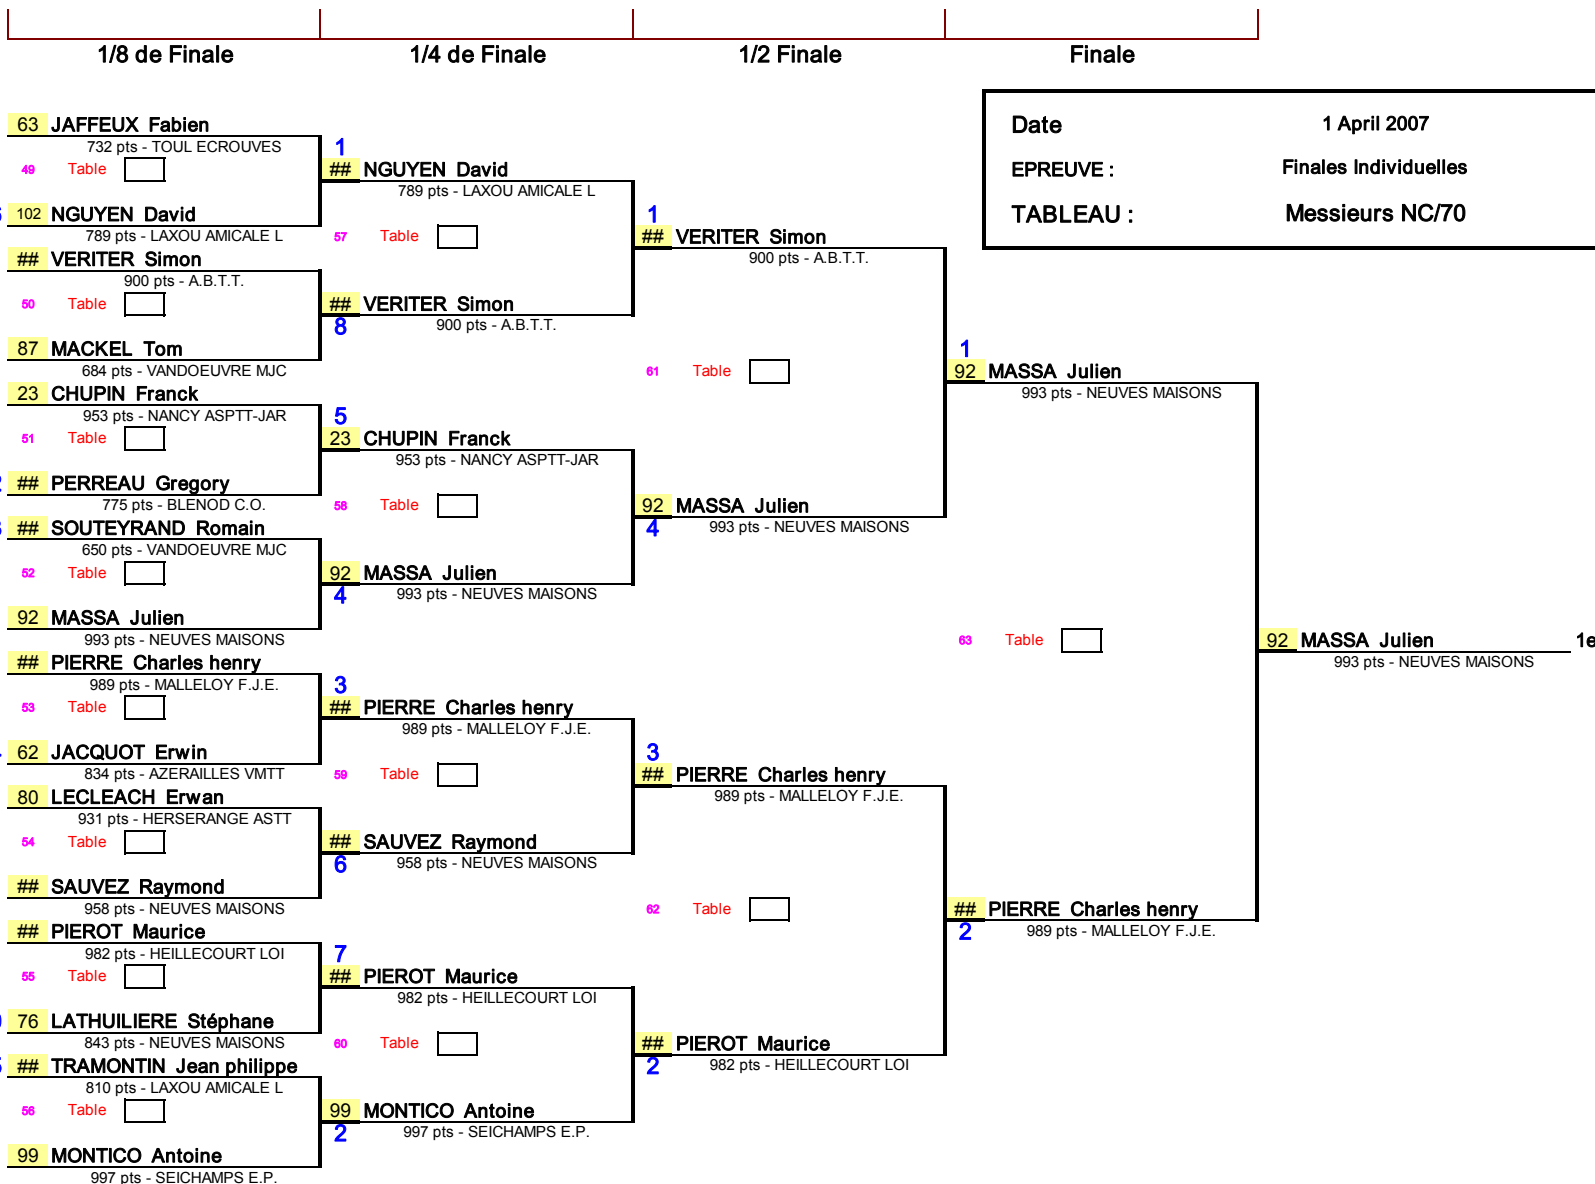

99 MONTICO Antoine
997 pts - SEICHAMPS E.P.

63 Table

2 99 MONTICO Antoine
997 pts - SEICHAMPS E.P.

99 MONTICO Antoine
997 pts - SEICHAMPS E.P.

99 MONTICO Antoine
997 pts - SEICHAMPS E.P.

2 99 MONTICO Antoine
997 pts - SEICHAMPS E.P.