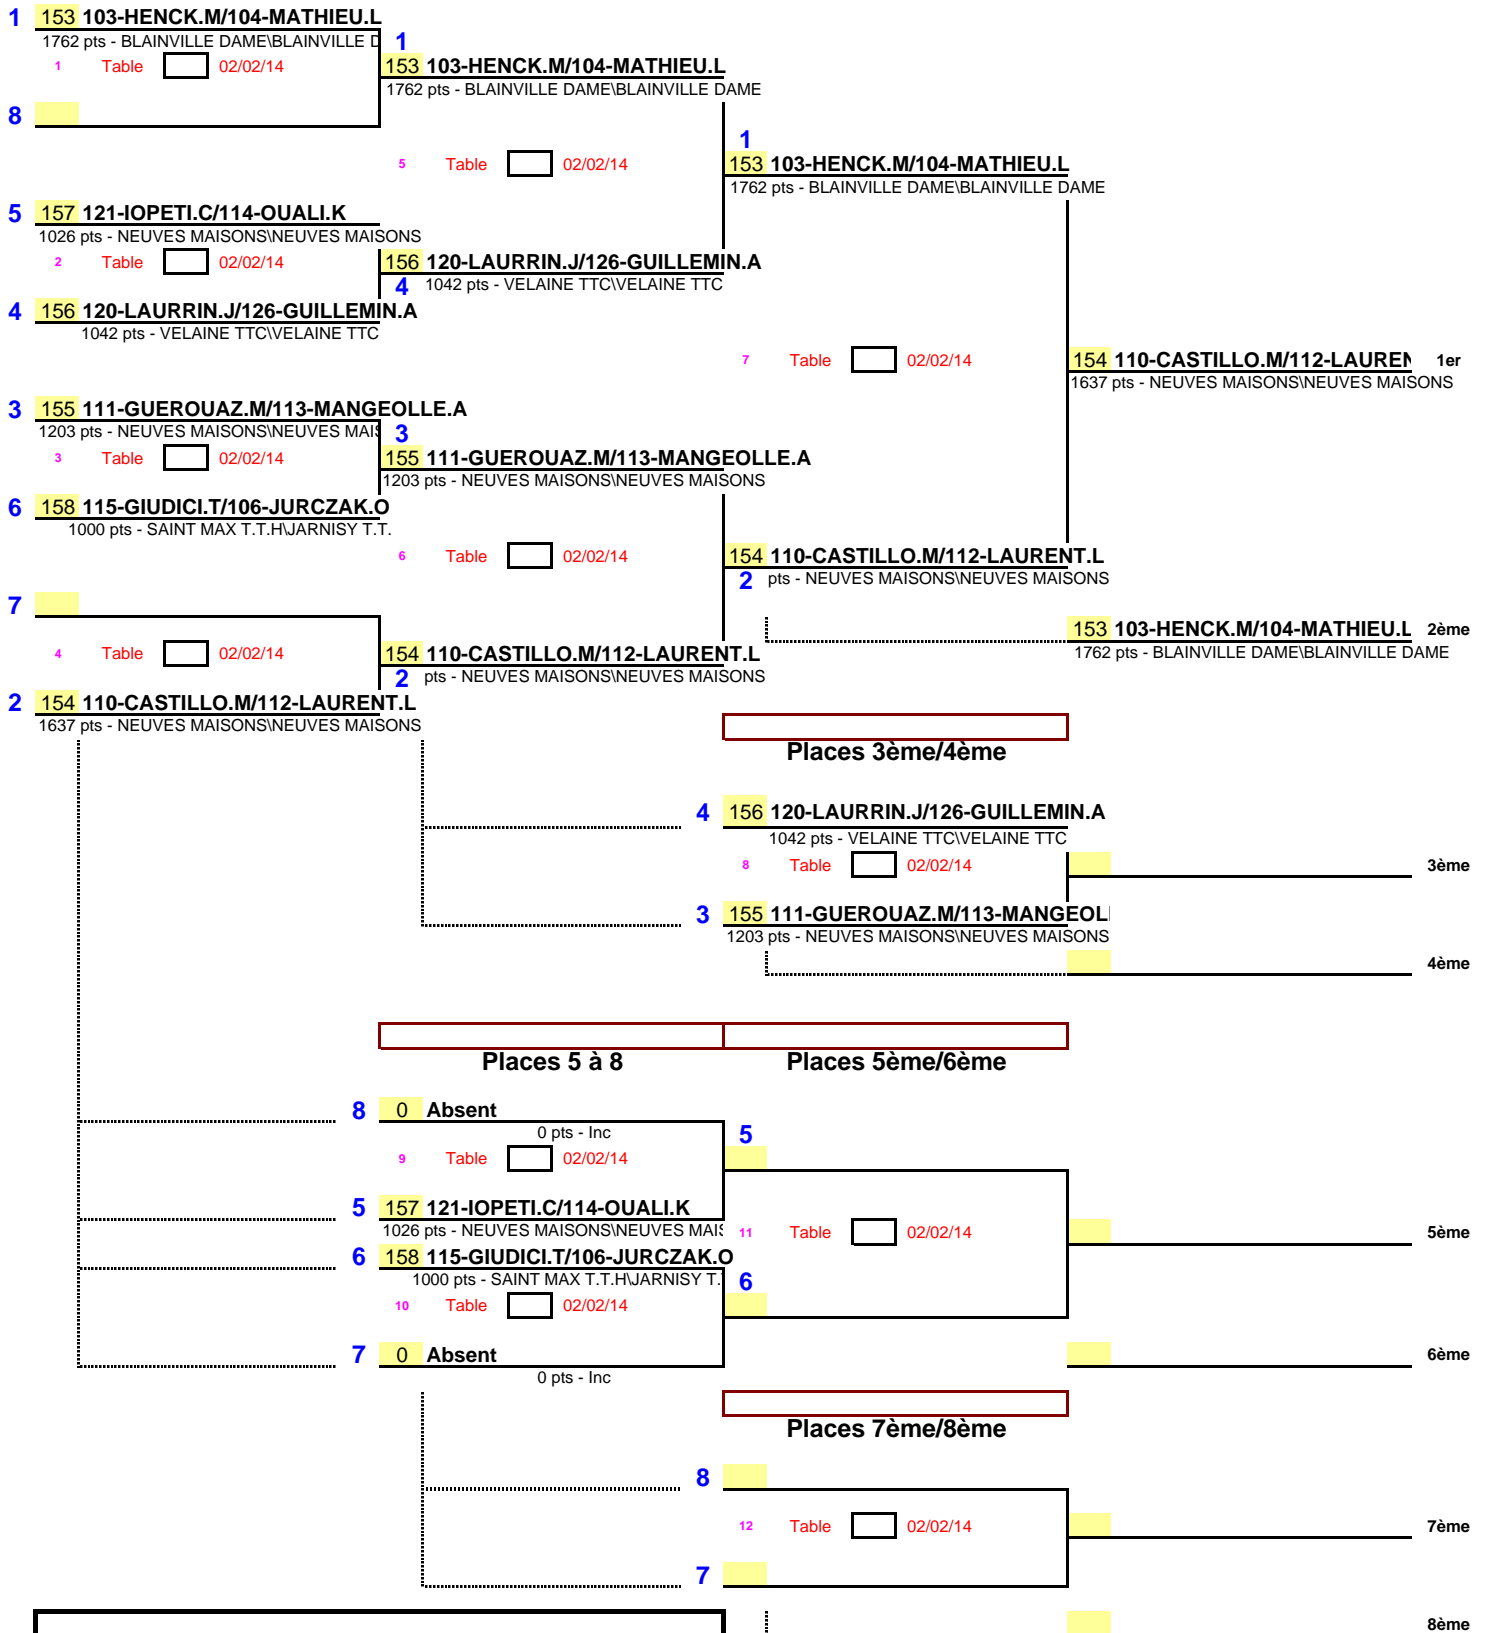

# Finales Individuelles

1/4 de Finale
1/2 Finale
Finale

**Date** : 2 février 2014  
**EPREUVE** : Finales Individuelles  
**TABLEAU** : \_Double Minimes Filles