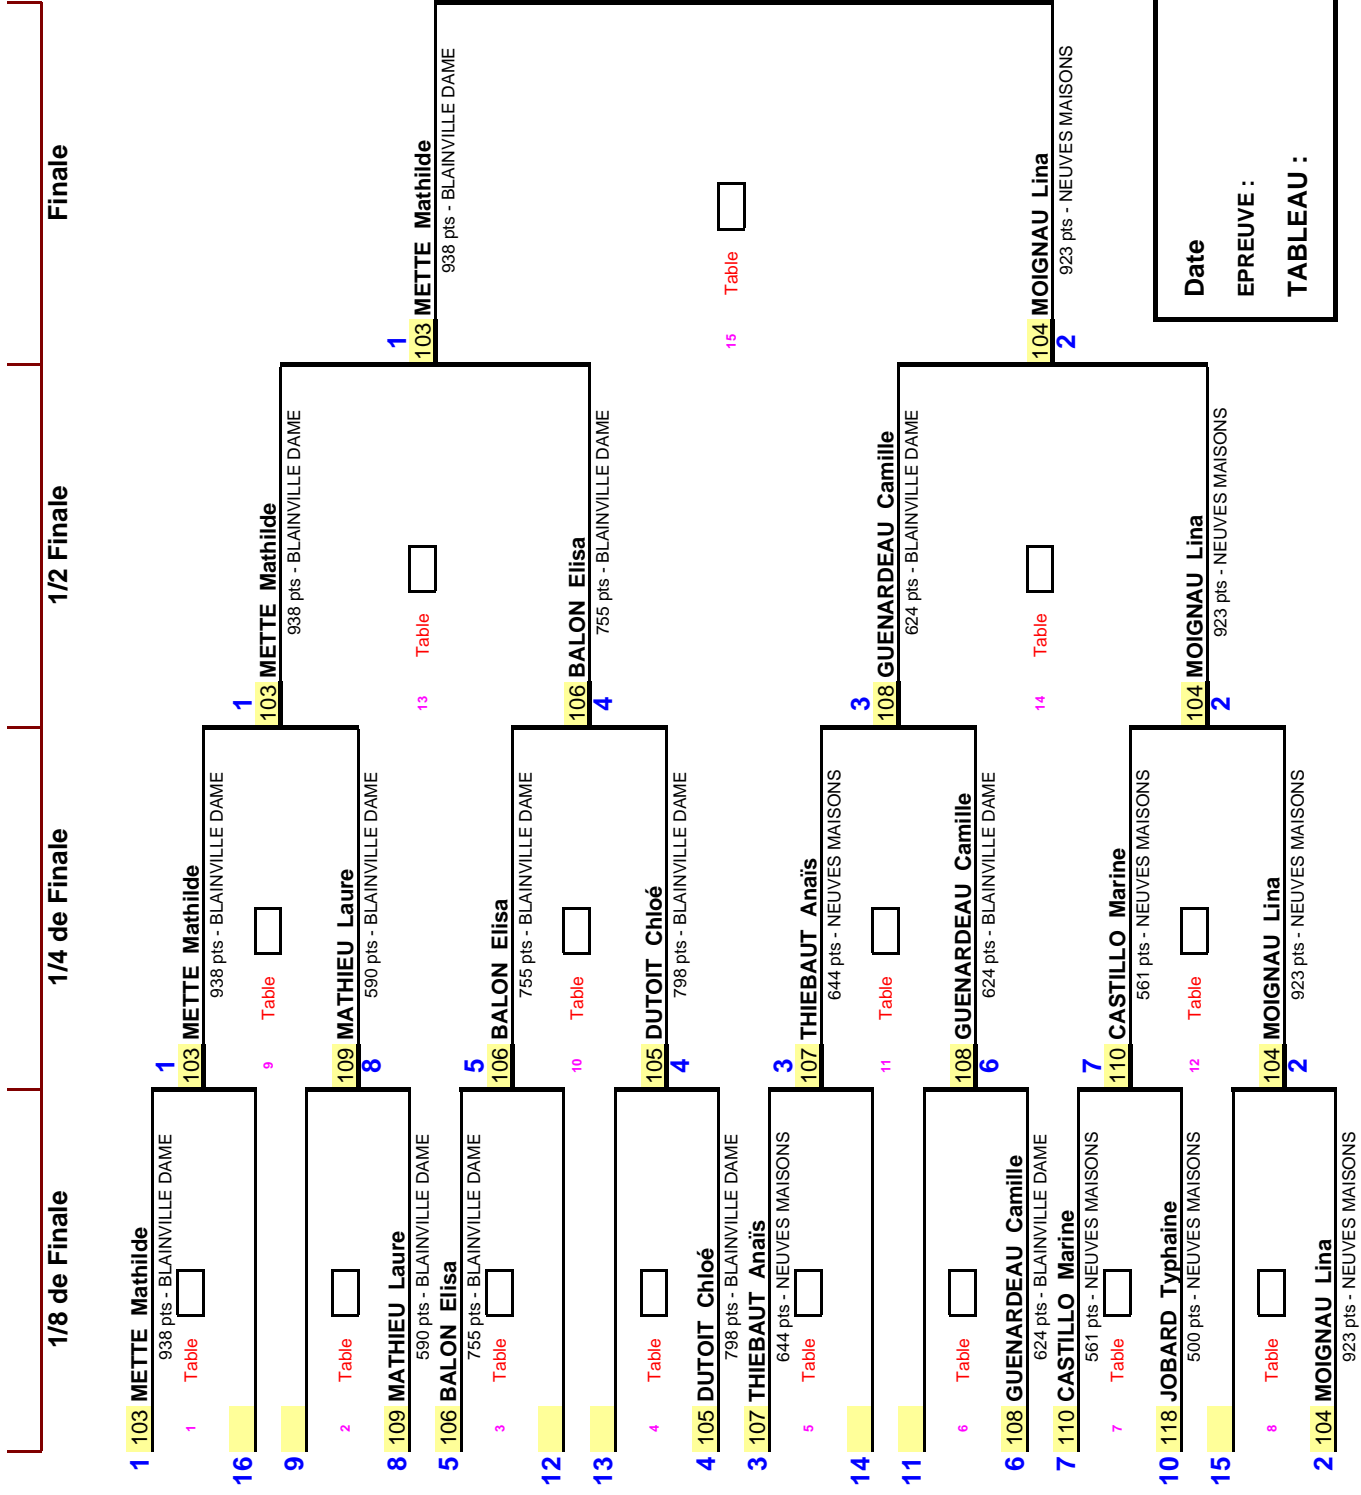

Finales Individuelles

Minimes F Tc

9	Rang	Licence	Nom, prénom	Club	Catégorie	Pts Clst	Clst		
	1	5421288	METTE Mathilde	BLAINVILLE DAME	Moins de 13 ans	938	9		
	2	5421538	MOIGNAU Lina	NEUVES MAISONS	Moins de 13 ans	923	9		
	3	5424230	GUENARDEAU Camille	BLAINVILLE DAME	Moins de 11 ans	624	6		
	3	5420837	BALON Elisa	BLAINVILLE DAME	Moins de 13 ans	755	7		
	5	5425442	CASTILLO Marine	NEUVES MAISONS	Moins de 11 ans	561	5		
	5	5423388	MATHIEU Laure	BLAINVILLE DAME	Moins de 11 ans	590	5		
	5	5423471	THIEBAUT Anaïs	NEUVES MAISONS	Moins de 13 ans	644	6		
	5	5420865	DUTOIT Chloé	BLAINVILLE DAME	Moins de 13 ans	798	7		
	9	5425291	JOBARD Typhaine	NEUVES MAISONS	Moins de 11 ans	500	5		

Date	2 janvier 1900
EPREUVE :	Finales Individuelles
TABLEAU :	Minimes F Tc

Finales Individuelles

Minimes F Tc

Clst	Poule	Nom	Dossard	N°Licence	Clst	Points	N°Club	Club	Cat.
Poule 1							Heure :	Table :	
1er.		METTE Mathilde	103	5421288	9	938	15540001	BLAINVILLE DAME	-13
2ème.		GUENARDEAU Camille	108	5424230	6	624	15540001	BLAINVILLE DAME	-11
3ème.		CASTILLO Marine	110	5425442	5	561	15540032	NEUVES MAISONS	-11
Poule 2							Heure :	Table :	
1er.		MOIGNAU Lina	104	5421538	9	923	15540032	NEUVES MAISONS	-13
2ème.		BALON Elisa	106	5420837	7	755	15540001	BLAINVILLE DAME	-13
3ème.		MATHIEU Laure	109	5423388	5	590	15540001	BLAINVILLE DAME	-11
Poule 3							Heure :	Table :	
1er.		DUTOIT Chloé	105	5420865	7	798	15540001	BLAINVILLE DAME	-13
2ème.		THIEBAUT Anaïs	107	5423471	6	644	15540032	NEUVES MAISONS	-13
3ème.		JOBARD Typhaine	118	5425291	5	500	15540032	NEUVES MAISONS	-11

Nombre des joueurs dans les poules :9