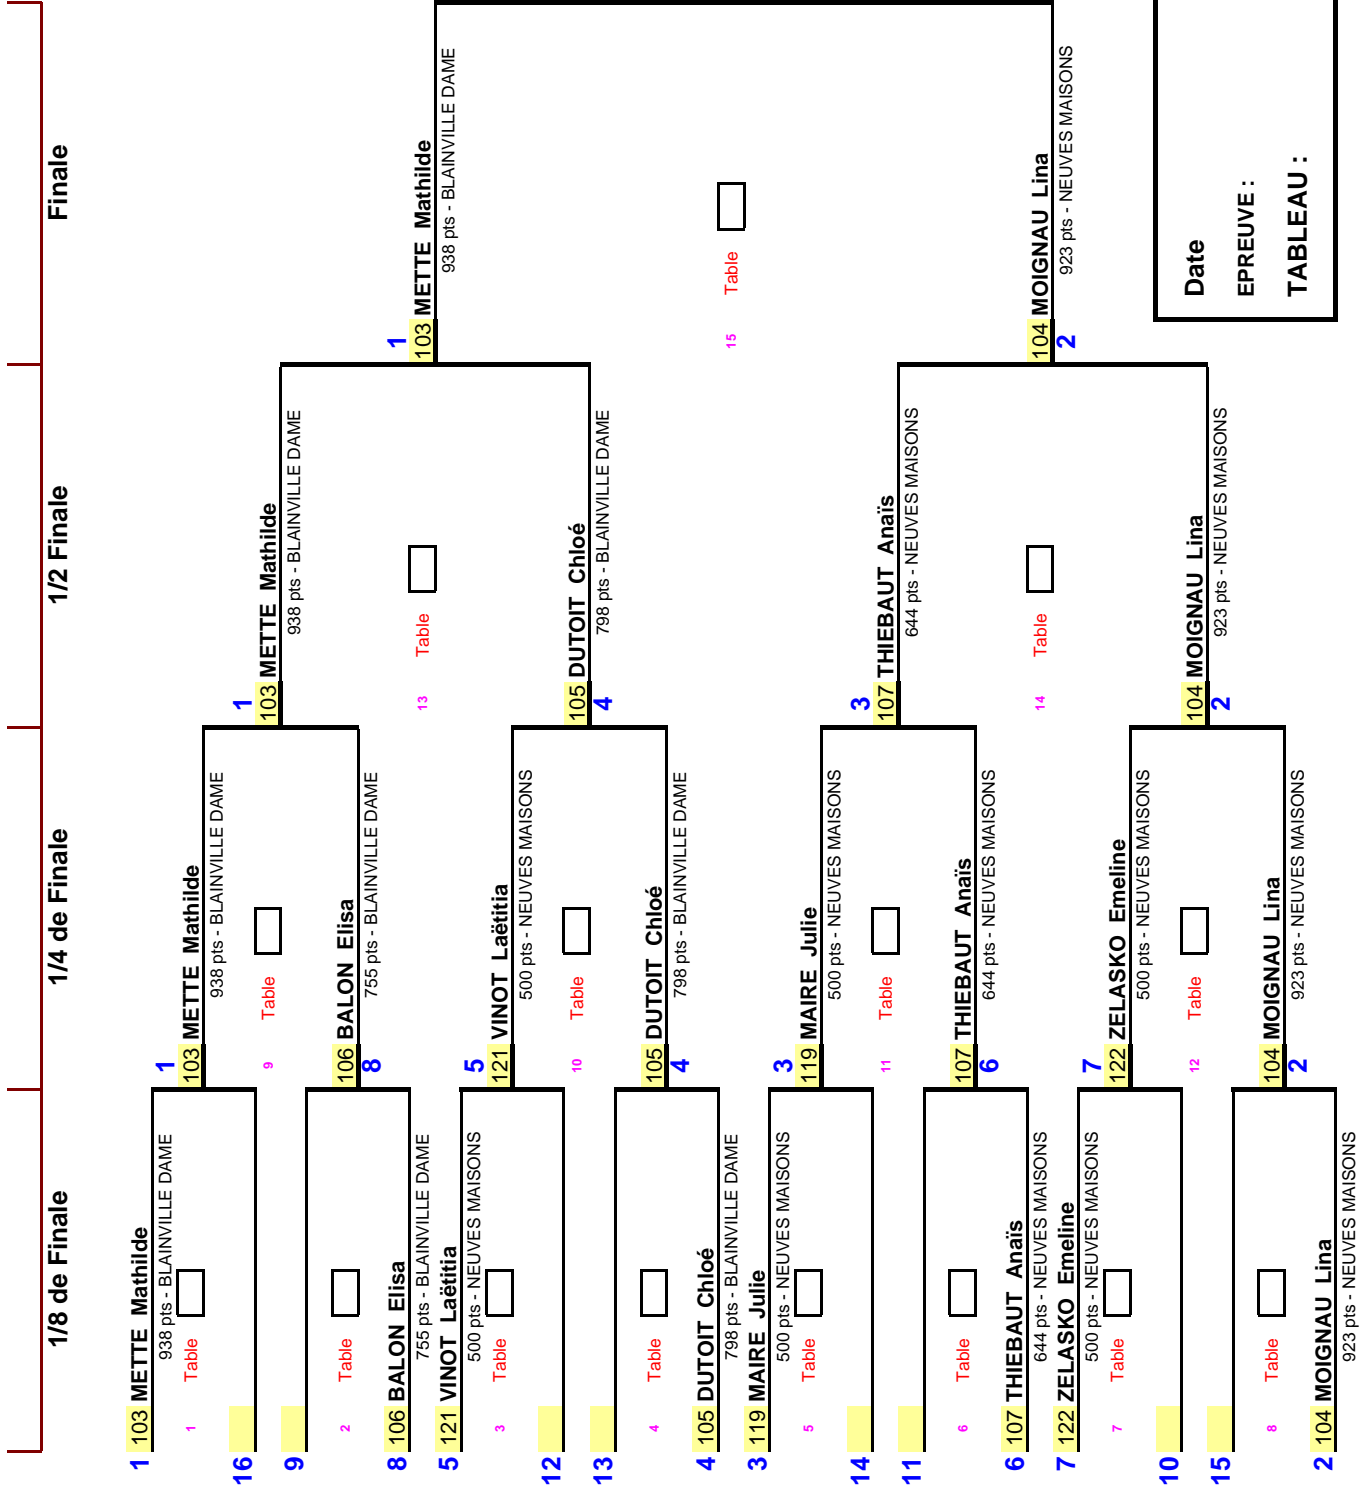

Finales Individuelles

Cadettes TC

8	Rang	Licence	Nom, prénom	Club	Catégorie	Pts Clst	Clst		
	1	5421288	METTE Mathilde	BLAINVILLE DAME	Moins de 13 ans	938	9		
	2	5421538	MOIGNAU Lina	NEUVES MAISONS	Moins de 13 ans	923	9		
	3	5423471	THIEBAUT Anaïs	NEUVES MAISONS	Moins de 13 ans	644	6		
	3	5420865	DUTOIT Chloé	BLAINVILLE DAME	Moins de 13 ans	798	7		
	5	5420837	BALON Elisa	BLAINVILLE DAME	Moins de 13 ans	755	7		
	5	5422836	MAIRE Julie	NEUVES MAISONS	Moins de 14 ans	500	5		
	5	5419648	ZELASKO Emeline	NEUVES MAISONS	Moins de 14 ans	500	5		
	5	5422845	VINOT Laëtitia	NEUVES MAISONS	Moins de 14 ans	500	5		

Date	2 janvier 1900
EPREUVE :	Finales Individuelles
TABLEAU :	Cadettes TC

Finales Individuelles

Cadettes TC

Clst	Poule	Nom	Dossard	N°Licence	Clst	Points	N°Club	Club	Cat.
Poule 1							Heure :	Table :	
1er.		METTE Mathilde	103	5421288	9	938	15540001	BLAINVILLE DAME	-13
2ème.		MAIRE Julie	119	5422836	5	500	15540032	NEUVES MAISONS	-14
Poule 2							Heure :	Table :	
1er.		MOIGNAU Lina	104	5421538	9	923	15540032	NEUVES MAISONS	-13
2ème.		BALON Elisa	106	5420837	7	755	15540001	BLAINVILLE DAME	-13
3ème.		VINOT Laëtitia	121	5422845	5	500	15540032	NEUVES MAISONS	-14
Poule 3							Heure :	Table :	
1er.		DUTOIT Chloé	105	5420865	7	798	15540001	BLAINVILLE DAME	-13
2ème.		THIEBAUT Anaïs	107	5423471	6	644	15540032	NEUVES MAISONS	-13
3ème.		ZELASKO Emeline	122	5419648	5	500	15540032	NEUVES MAISONS	-14

Nombre des joueurs dans les poules :8