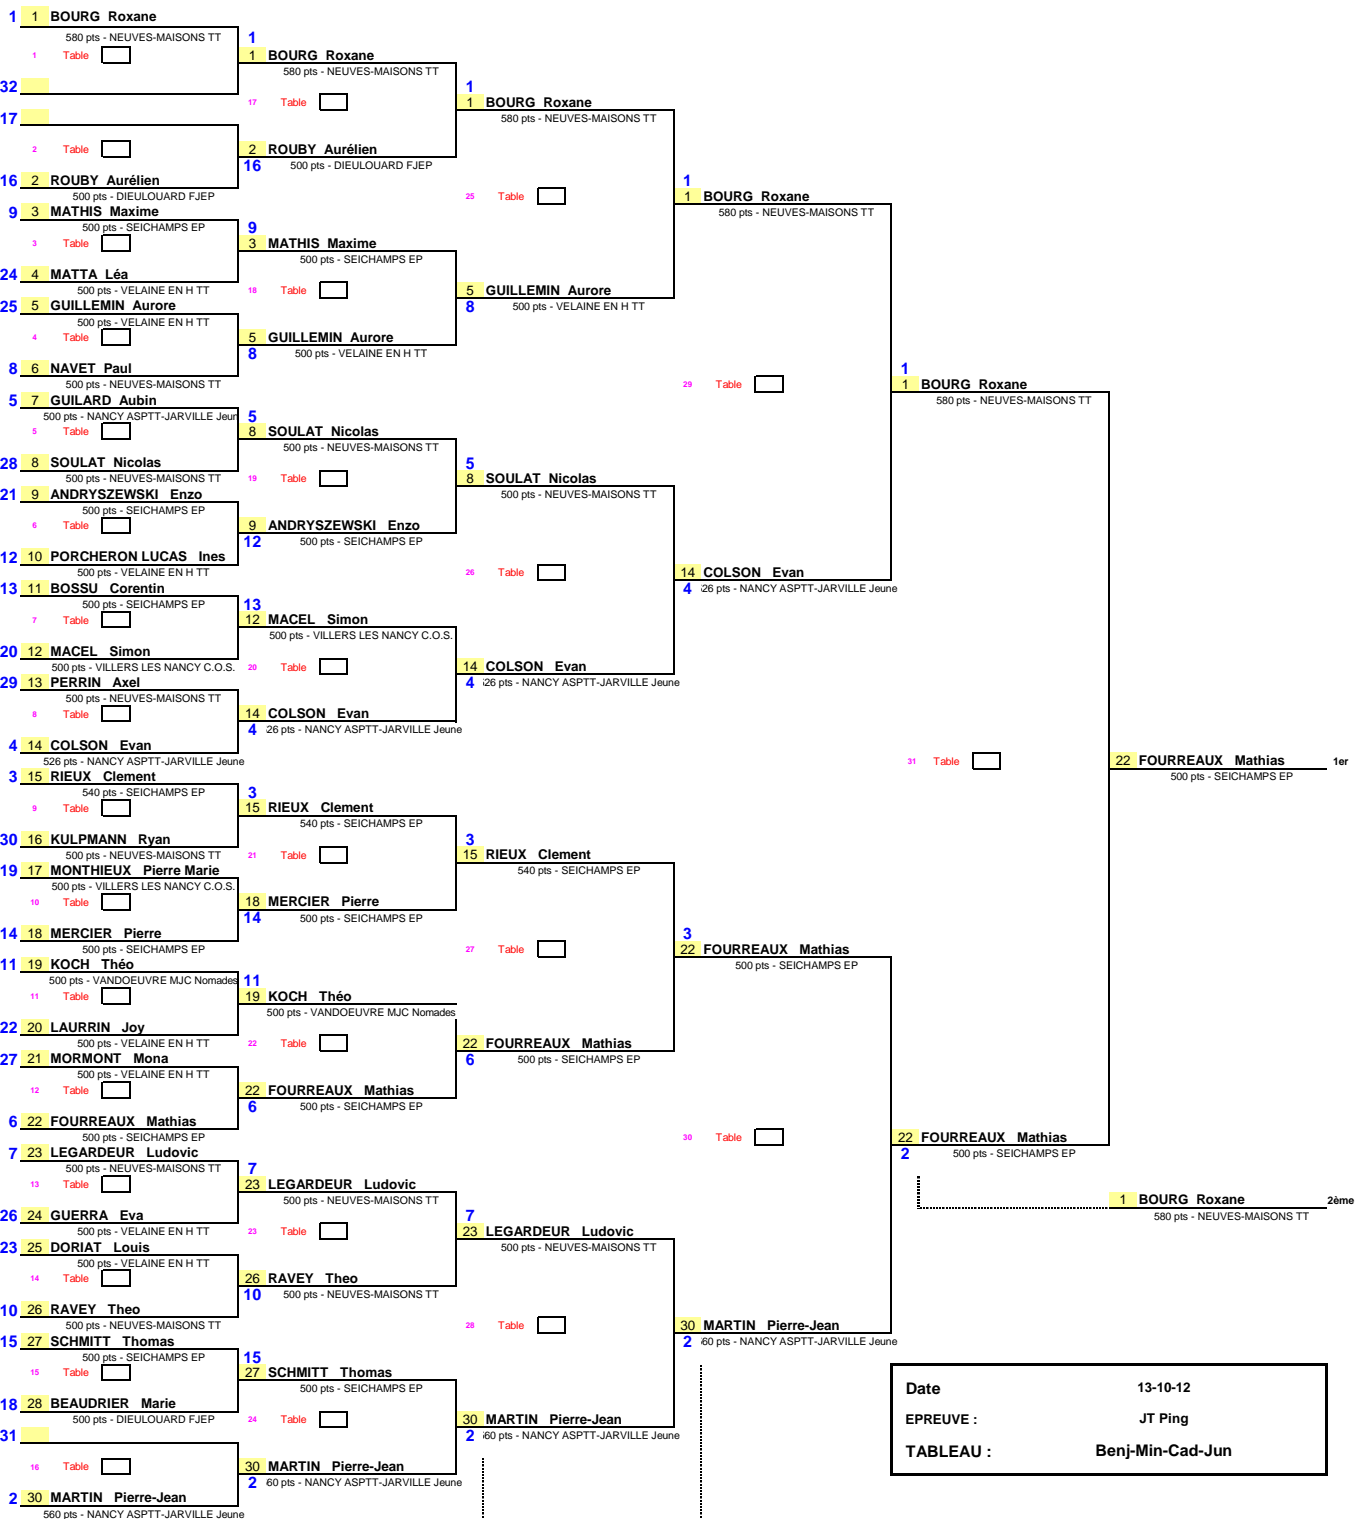

1/16ème de Finale 1/8ème de Finale 1/4 de Finale 1/2 Finale Finale

Date	13-10-12
EPREUVE :	JT Ping
TABLEAU :	Benj-Min-Cad-Jun

Places 3ème/4ème

4	14 COLSON Evan	526 pts - NANCY ASPTT-JARVILLE Jeune	32	Table		30 MARTIN Pierre-Jean	3ème	560 pts - NANCY ASPTT-JARVILLE Jeune
3	30 MARTIN Pierre-Jean	560 pts - NANCY ASPTT-JARVILLE Jeune				14 COLSON Evan	4ème	526 pts - NANCY ASPTT-JARVILLE Jeune