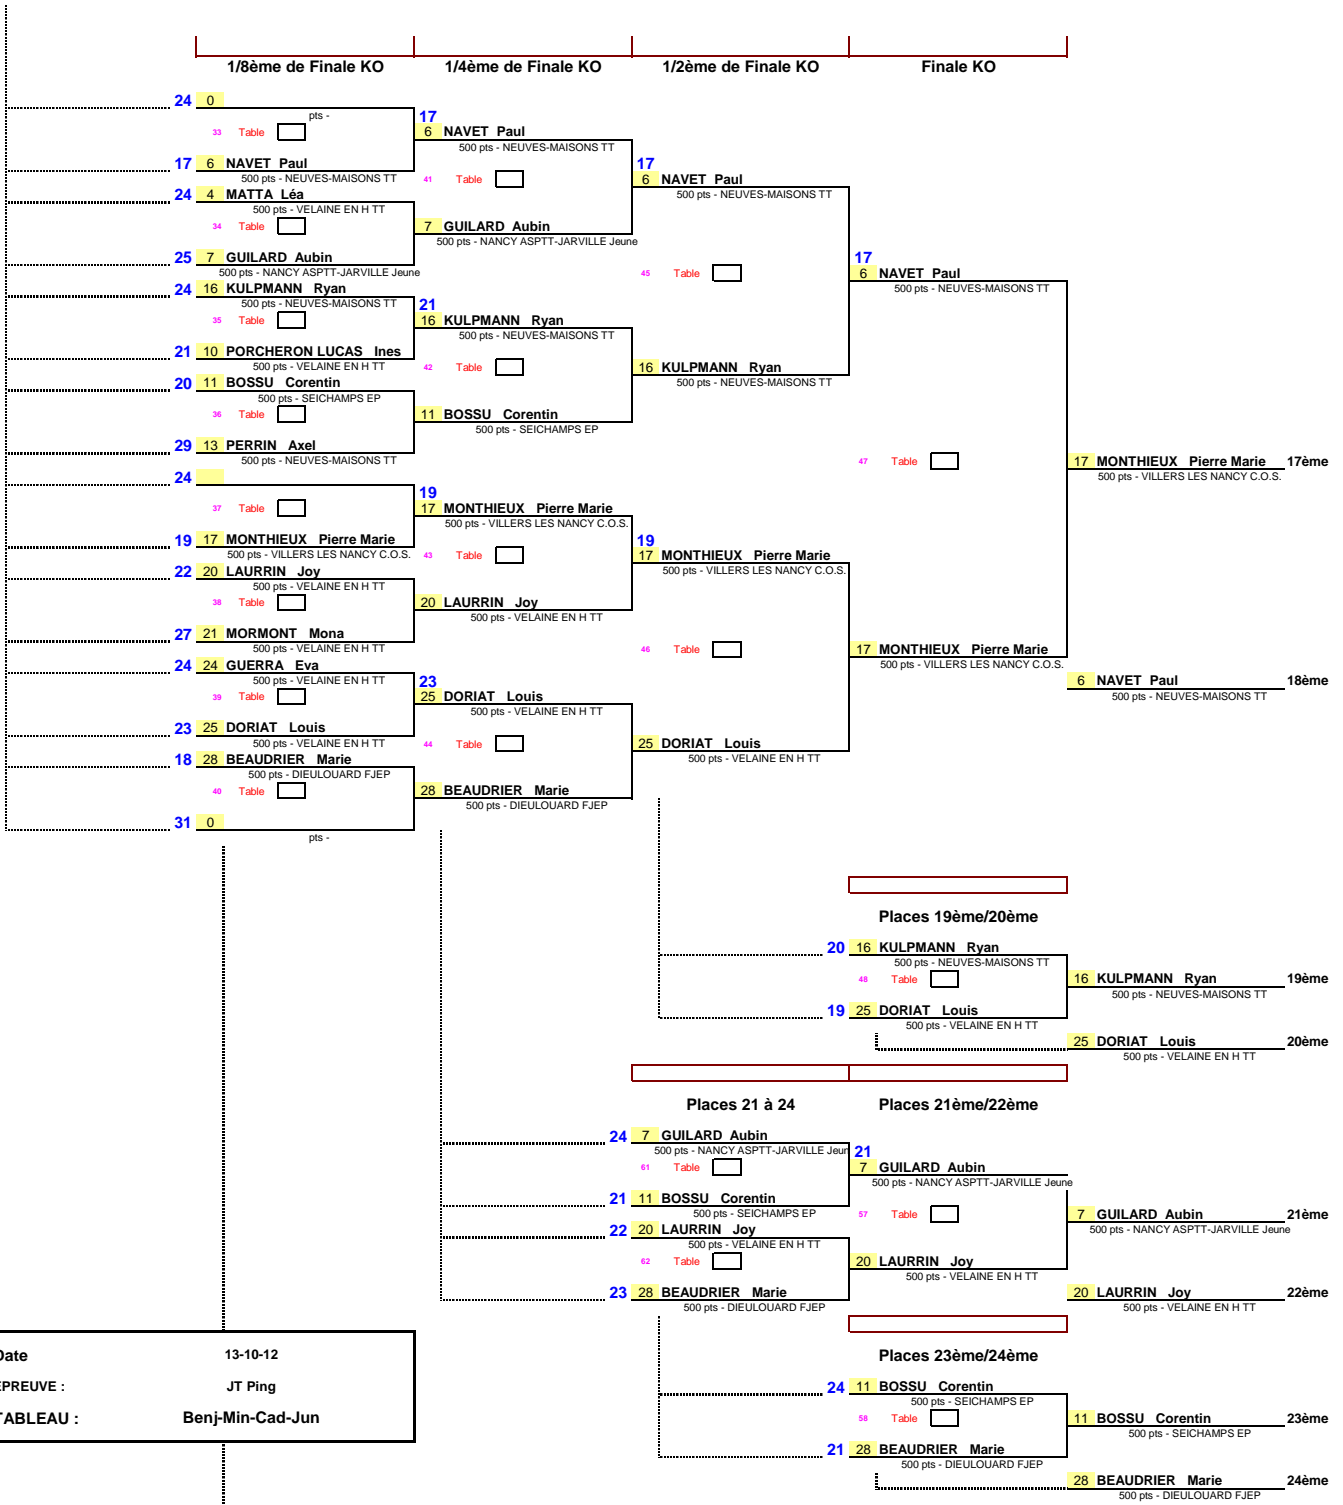

Places 9 à 16

Places 9 à 12

Places 9ème/10ème

16	2 ROUBY Aurélien	500 pts - DIEULOUARD FJEP	65	Table		9	3 MATHIS Maxime	9	ANDRYSZEWSKI Enzo	9ème	500 pts - SEICHAMPS EP
9	3 MATHIS Maxime	500 pts - SEICHAMPS EP				71	Table				
12	9 ANDRYSZEWSKI Enzo	500 pts - SEICHAMPS EP	66	Table		9	ANDRYSZEWSKI Enzo	9	ANDRYSZEWSKI Enzo	10ème	500 pts - SEICHAMPS EP
13	12 MACEL Simon	500 pts - VILLERS LES NANCY C.O.S.				77	Table				
14	18 MERCIER Pierre	500 pts - SEICHAMPS EP	67	Table		11	18 MERCIER Pierre	18	MERCIER Pierre	9ème	500 pts - SEICHAMPS EP
11	19 KOCH Théo	500 pts - VANDOEUVERE MJC Nomades				72	Table				
10	26 RAVEY Theo	500 pts - NEUVES-MAISONS TT	68	Table		26	RAVEY Theo	9	ANDRYSZEWSKI Enzo	10ème	500 pts - SEICHAMPS EP
15	27 SCHMITT Thomas	500 pts - SEICHAMPS EP									

Places 13 à 16

Places 13ème/14ème

16	2 ROUBY Aurélien	500 pts - DIEULOUARD FJEP	73	Table		13	12 MACEL Simon	13ème	500 pts - VANDOEUVERE MJC Nomades
13	12 MACEL Simon	500 pts - VILLERS LES NANCY C.O.S.				79	Table		
14	19 KOCH Théo	500 pts - VANDOEUVERE MJC Nomades	74	Table		19	KOCH Théo	14ème	500 pts - VILLERS LES NANCY C.O.S.
15	27 SCHMITT Thomas	500 pts - SEICHAMPS EP							

Places 15ème/16ème

16	2 ROUBY Aurélien	500 pts - DIEULOUARD FJEP	80	Table		2	ROUBY Aurélien	15ème	500 pts - DIEULOUARD FJEP
15	27 SCHMITT Thomas	500 pts - SEICHAMPS EP				27	SCHMITT Thomas	16ème	500 pts - SEICHAMPS EP

Date	13-10-12
EPREUVE :	JT Ping
TABLEAU :	Benj-Min-Cad-Jun

Date	13-10-12
EPREUVE :	JT Ping
TABLEAU :	Benj-Min-Cad-Jun