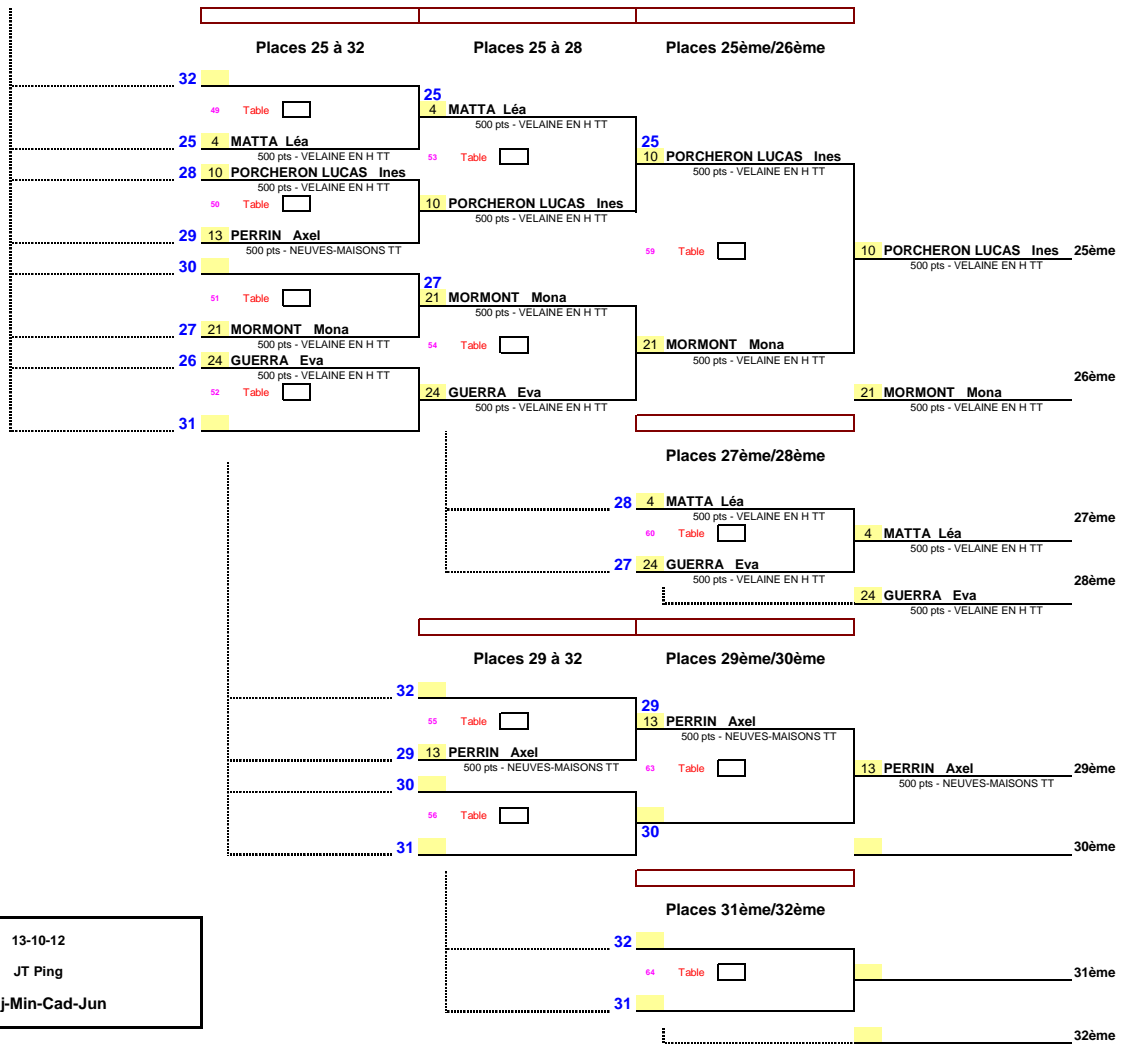

Places 9 à 16

Places 9 à 12

Places 9ème/10ème

16	2 ROUBY Aurélien	500 pts - DIEULOUARD FJEP	65	Table		9	3 MATHIS Maxime	9	ANDRYSZEWSKI Enzo	9ème	500 pts - SEICHAMPS EP
9	3 MATHIS Maxime	500 pts - SEICHAMPS EP				71	Table				
12	9 ANDRYSZEWSKI Enzo	500 pts - SEICHAMPS EP	66	Table		9	ANDRYSZEWSKI Enzo	9	ANDRYSZEWSKI Enzo	10ème	500 pts - SEICHAMPS EP
13	12 MACEL Simon	500 pts - VILLERS LES NANCY C.O.S.				77	Table				
14	18 MERCIER Pierre	500 pts - SEICHAMPS EP	67	Table		11	18 MERCIER Pierre	18	MERCIER Pierre	9ème	500 pts - SEICHAMPS EP
11	19 KOCH Théo	500 pts - VANDOEUVERE MJC Nomades				72	Table				
10	26 RAVEY Theo	500 pts - NEUVES-MAISONS TT	68	Table		26	RAVEY Theo	9	ANDRYSZEWSKI Enzo	10ème	500 pts - SEICHAMPS EP
15	27 SCHMITT Thomas	500 pts - SEICHAMPS EP									

Places 13 à 16

Places 13ème/14ème

16	2 ROUBY Aurélien	500 pts - DIEULOUARD FJEP	73	Table		13	12 MACEL Simon	13ème	500 pts - VANDOEUVERE MJC Nomades
13	12 MACEL Simon	500 pts - VILLERS LES NANCY C.O.S.				79	Table		
14	19 KOCH Théo	500 pts - VANDOEUVERE MJC Nomades	74	Table		19	KOCH Théo	14ème	500 pts - VILLERS LES NANCY C.O.S.
15	27 SCHMITT Thomas	500 pts - SEICHAMPS EP							

Places 15ème/16ème

16	2 ROUBY Aurélien	500 pts - DIEULOUARD FJEP	80	Table		2	ROUBY Aurélien	15ème	500 pts - DIEULOUARD FJEP
15	27 SCHMITT Thomas	500 pts - SEICHAMPS EP				27	SCHMITT Thomas	16ème	500 pts - SEICHAMPS EP

Date	13-10-12
EPREUVE :	JT Ping
TABLEAU :	Benj-Min-Cad-Jun

Date	13-10-12
EPREUVE :	JT Ping
TABLEAU :	Benj-Min-Cad-Jun