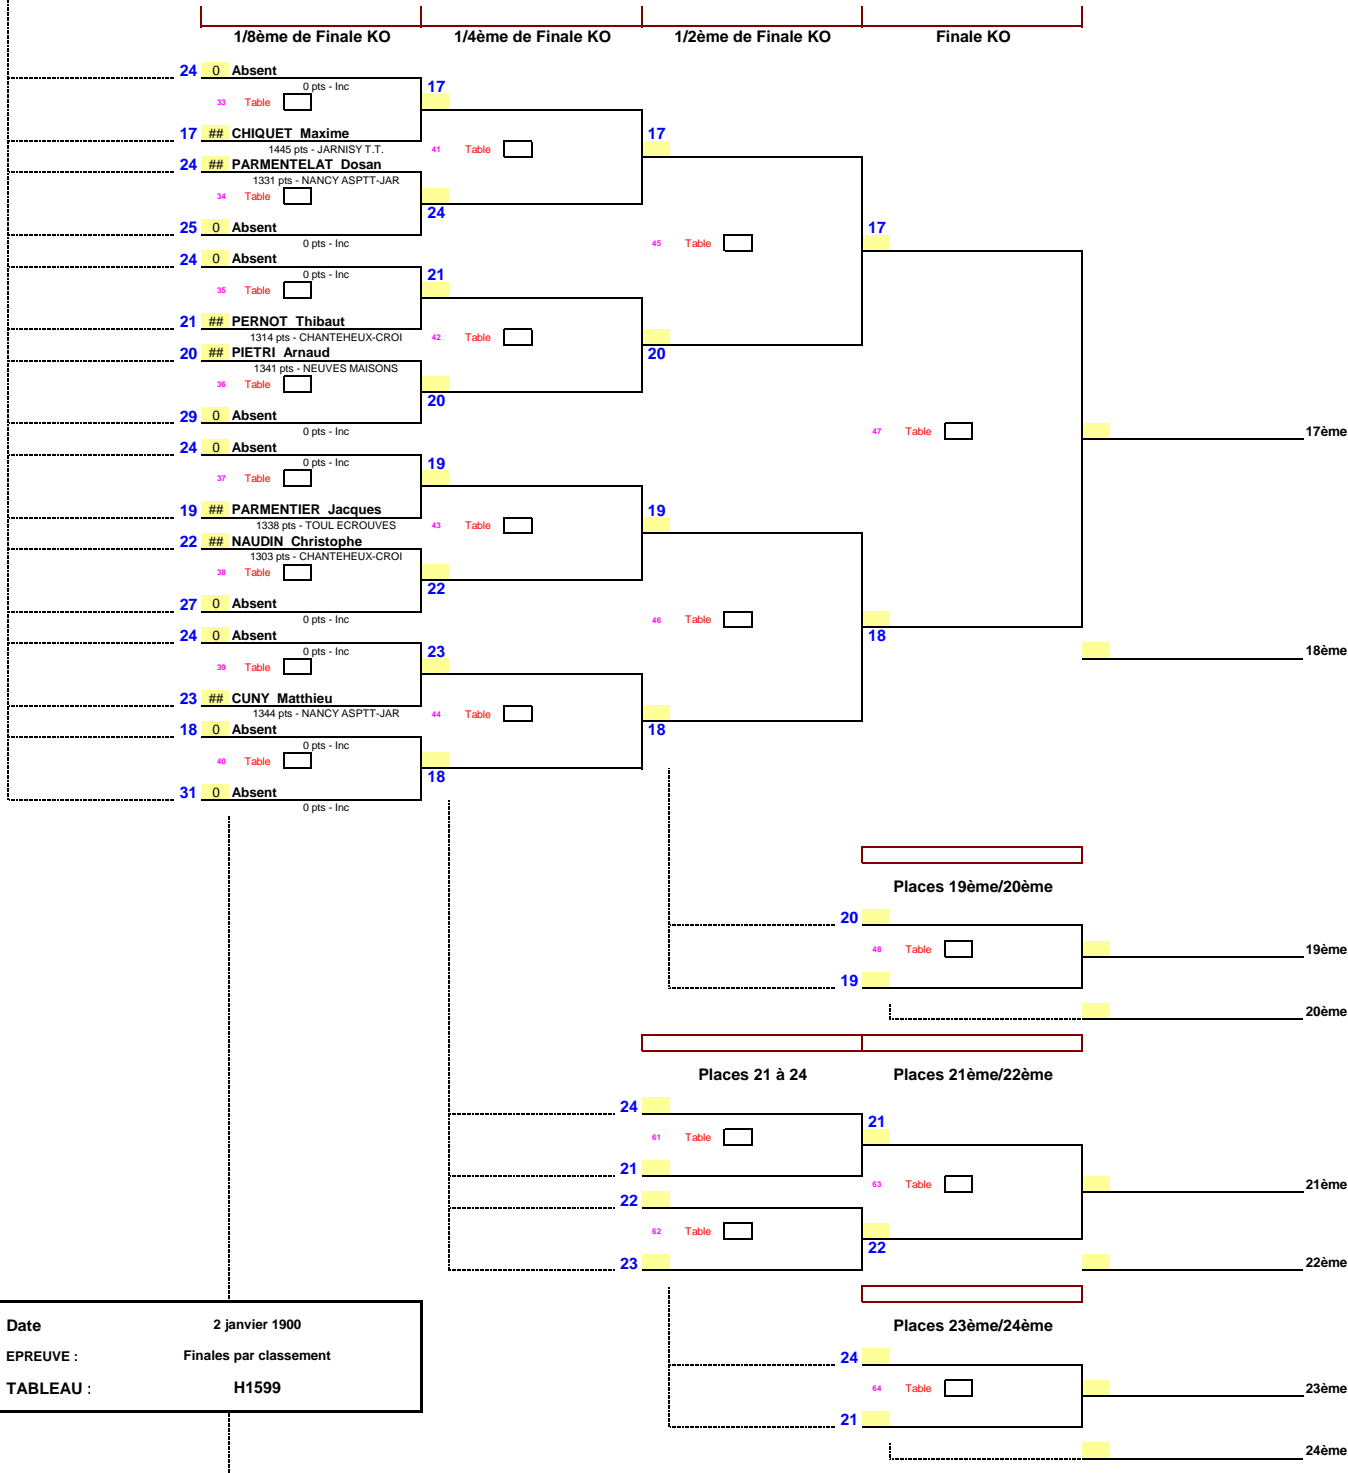

Date : 2 janvier 1900
 EPREUVE : Finales par classement
 TABLEAU : H1599

Date	2 janvier 1900
EPREUVE :	Finales par classement
TABLEAU :	H1599