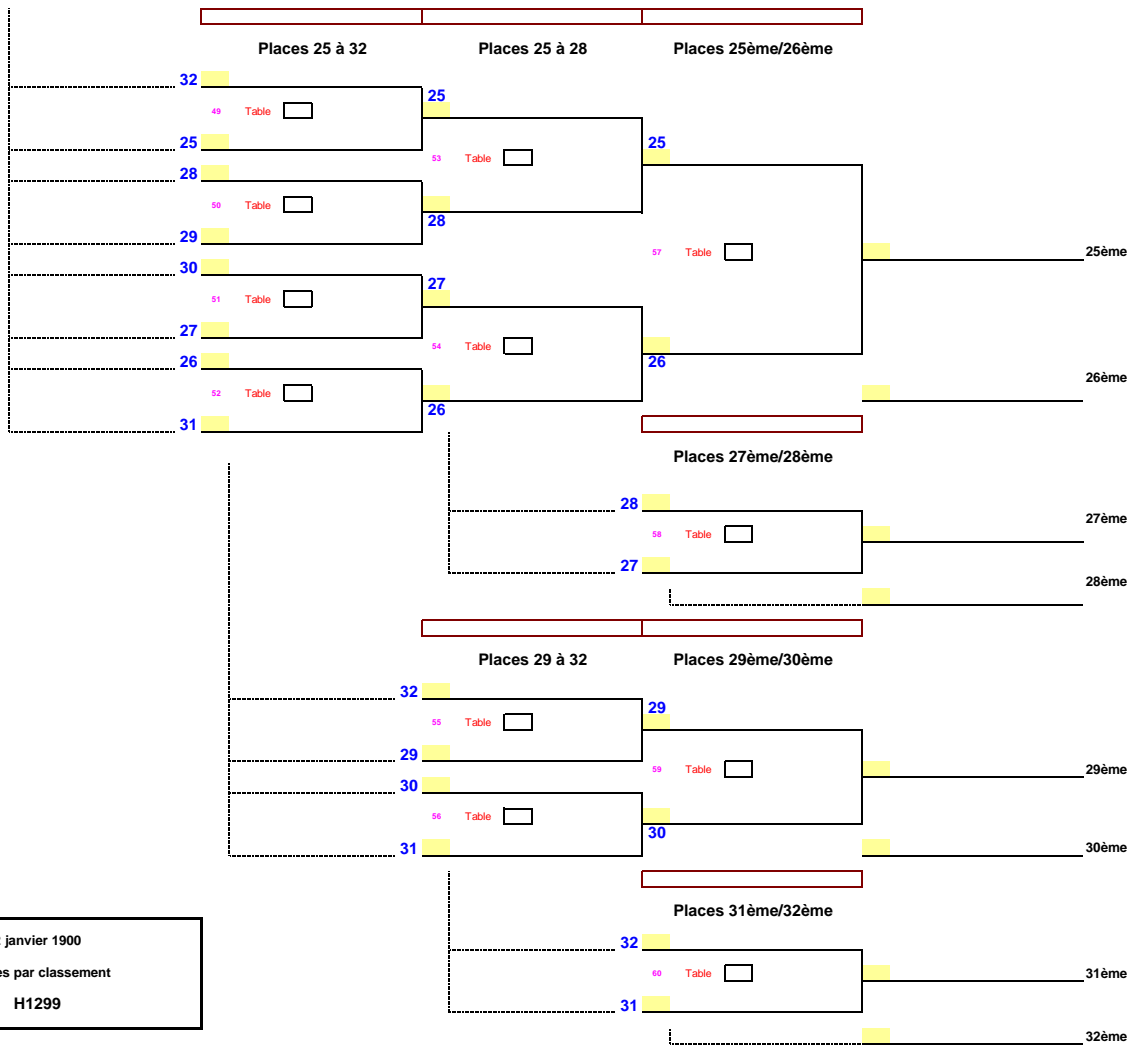

Date : 2 janvier 1900
 EPREUVE : Finales par classement
 TABLEAU : H1299

Date	2 janvier 1900
EPREUVE :	Finales par classement
TABLEAU :	H1299

1/8ème de Finale KO 1/4ème de Finale KO 1/2ème de Finale KO Finale KO

Date	2 janvier 1900
EPREUVE :	Finales par classement
TABLEAU :	H1299