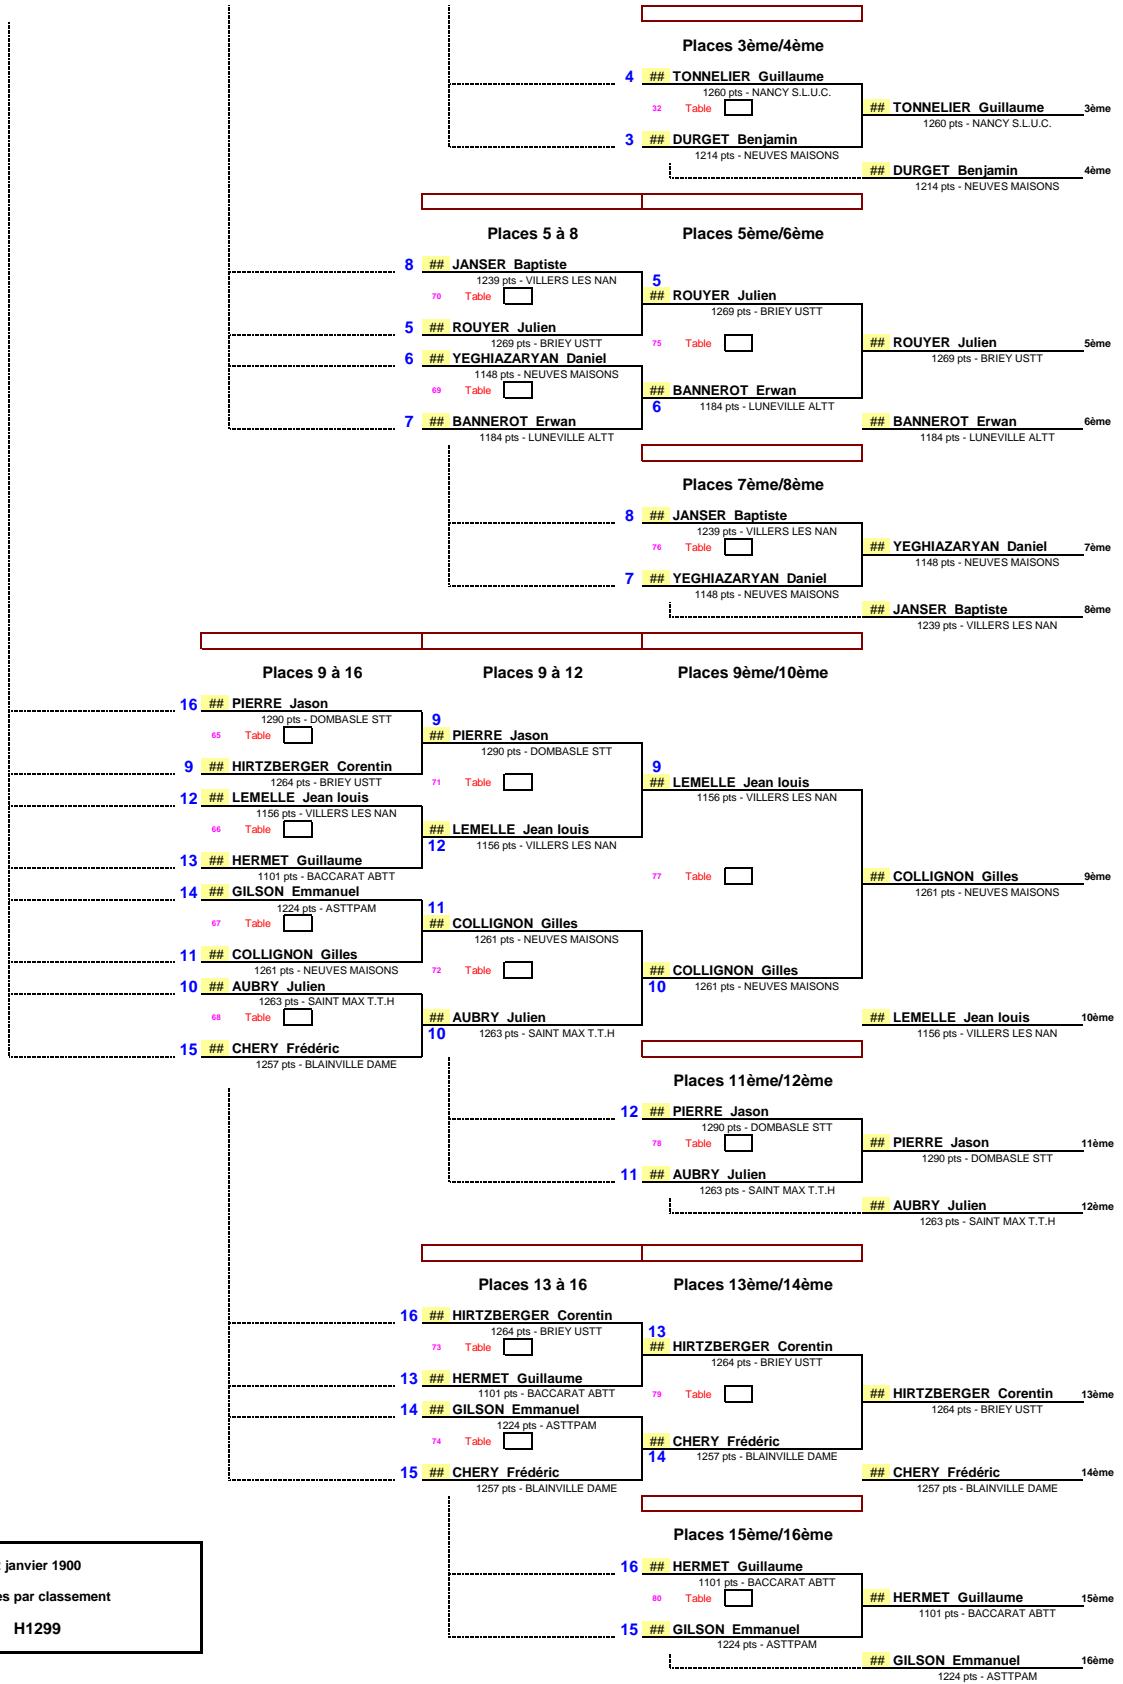

Date : 2 janvier 1900
 EPREUVE : Finales par classement
 TABLEAU : H1299

Date	2 janvier 1900
EPREUVE :	Finales par classement
TABLEAU :	H1299

1/8ème de Finale KO 1/4ème de Finale KO 1/2ème de Finale KO Finale KO

Date	2 janvier 1900
EPREUVE :	Finales par classement
TABLEAU :	H1299