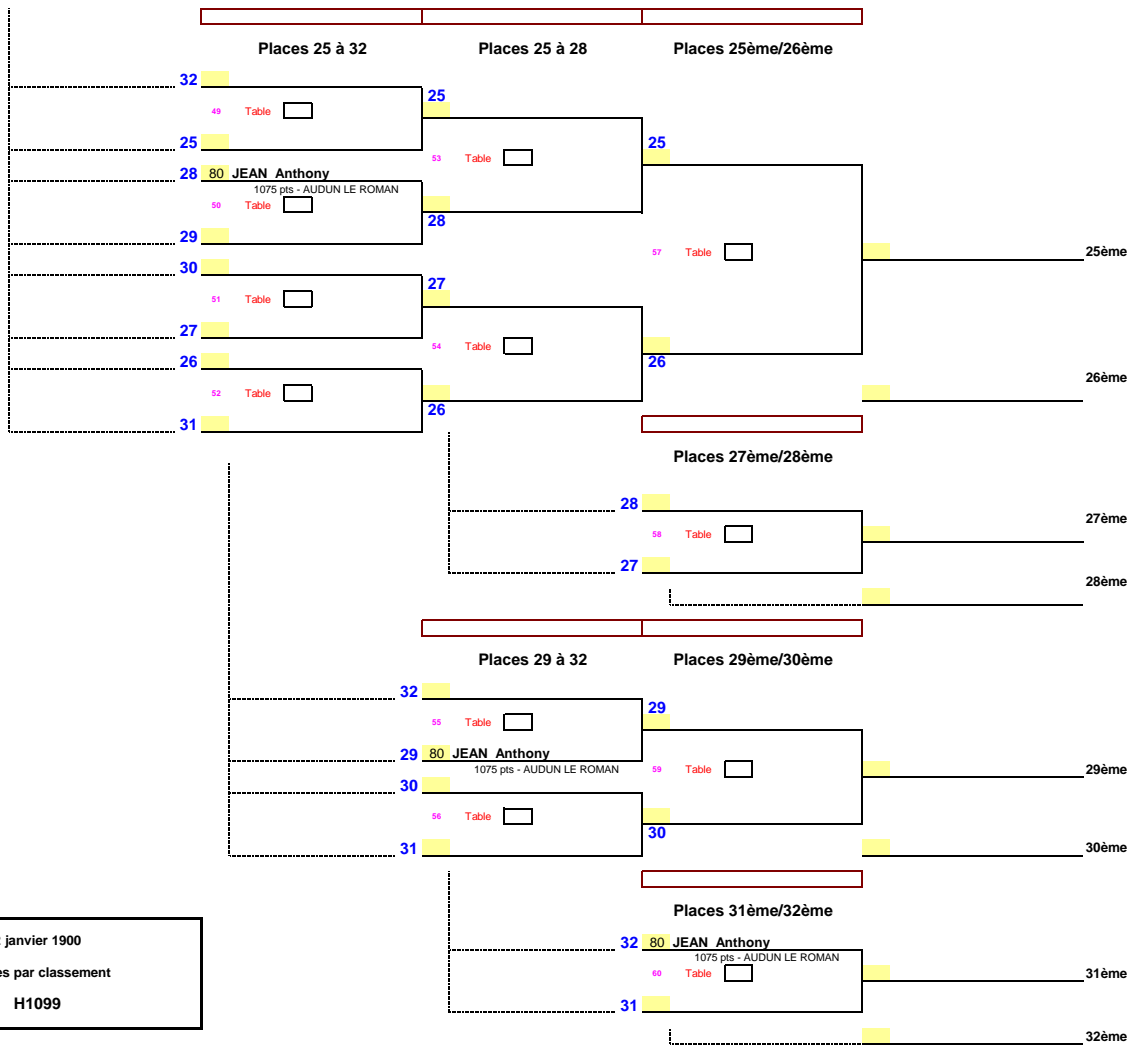

Date 2 janvier 1900
 EPREUVE : Finales par classement
 TABLEAU : H1099

1/8ème de Finale KO 1/4ème de Finale KO 1/2ème de Finale KO Finale KO

Places 19ème/20ème

Places 21 à 24

Places 21ème/22ème

Places 23ème/24ème

Date : 2 janvier 1900
 EPREUVE : Finales par classement
 TABLEAU : H1099

Date	2 janvier 1900
EPREUVE :	Finales par classement
TABLEAU :	H1099