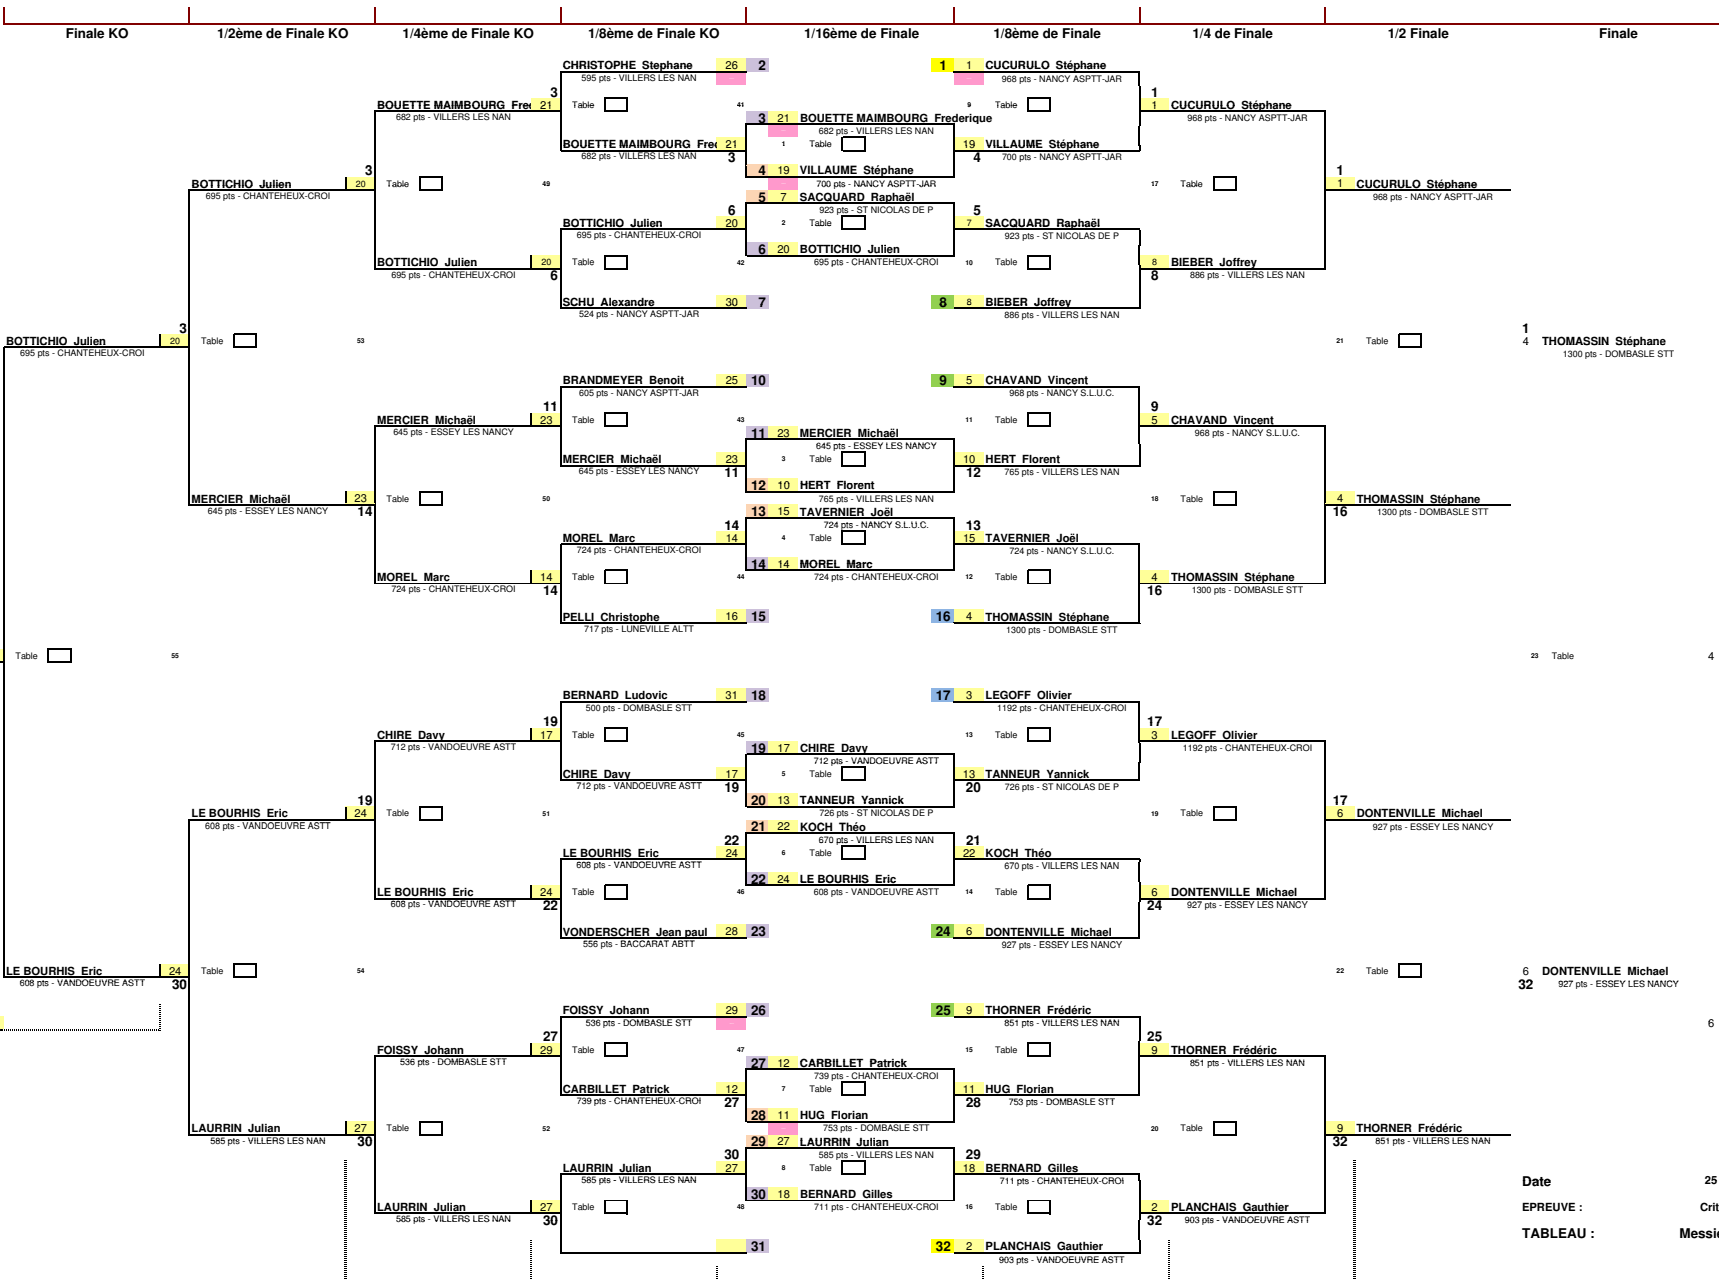

Date : 25 janvier 2020
 EPREUVE : Critérium fédéral
 TABLEAU : Messieurs Elite D3 L

Places 19ème/20ème		Places 21ème/22ème		Places 23ème/24ème		Places 25ème/26ème		Places 27ème/28ème		Places 29ème/30ème		Places 31ème/32ème	
19ème	MERCIER Michaël 23	11	BOUETTE MAIMBOURG Fré 21	23ème	FOISSY Johann 29	25ème	BRANDMEYER Benoît 25	27ème	CARBILLET Patrick 12	29ème	PELLI Christophe 16	31ème	SCHU Alexandre 30
	645 pts - ESSEY LES NANCY		682 pts - VILLERS LES NAN		536 pts - DOMBASLE STT		605 pts - NANCY ASPTT-JAR		739 pts - CHANTEHEUX-CROI		717 pts - LUNEVILLE ALTT		524 pts - NANCY ASPTT-JAR
	Table <input type="checkbox"/>		Table <input type="checkbox"/>		Table <input type="checkbox"/>		Table <input type="checkbox"/>		Table <input type="checkbox"/>		Table <input type="checkbox"/>		Table <input type="checkbox"/>
	56		71		64		65		66		67		70
20ème	LAURRIN Julian 27	12	MOREL Marc 14	24ème	MOREL Marc 14	26ème	VONDERSCHER Jean paul 28	28ème	CHRISTOPHE Stéphane 26	30ème	BERNARD Ludovic 31	32ème	Absent 0
	585 pts - VILLERS LES NAN		724 pts - CHANTEHEUX-CROI		724 pts - CHANTEHEUX-CROI		556 pts - BACCARAT ABTT		595 pts - VILLERS LES NAN		500 pts - DOMBASLE STT		0 pts - Inc
	Table <input type="checkbox"/>		Table <input type="checkbox"/>		Table <input type="checkbox"/>		Table <input type="checkbox"/>		Table <input type="checkbox"/>		Table <input type="checkbox"/>		Table <input type="checkbox"/>
	56		11		58		10		26		18		31
	56		62		58		65		66		68		31
21ème	CHIRE Davy 17	13	CHIRE Davy 17	22ème	FOISSY Johann 29	26ème	VONDERSCHER Jean paul 28	28ème	CHRISTOPHE Stéphane 26	29ème	PELLI Christophe 16	31ème	SCHU Alexandre 30
	712 pts - VANDOEUVRE ASTT		712 pts - VANDOEUVRE ASTT		536 pts - DOMBASLE STT		556 pts - BACCARAT ABTT		595 pts - VILLERS LES NAN		717 pts - LUNEVILLE ALTT		524 pts - NANCY ASPTT-JAR
	Table <input type="checkbox"/>		Table <input type="checkbox"/>		Table <input type="checkbox"/>		Table <input type="checkbox"/>		Table <input type="checkbox"/>		Table <input type="checkbox"/>		Table <input type="checkbox"/>
	62		72		64		65		66		67		70
22ème	BOUETTE MAIMBOURG Fré 21	14	CHIRE Davy 17	23ème	FOISSY Johann 29	26ème	VONDERSCHER Jean paul 28	28ème	CHRISTOPHE Stéphane 26	29ème	PELLI Christophe 16	31ème	SCHU Alexandre 30
	682 pts - VILLERS LES NAN		712 pts - VANDOEUVRE ASTT		536 pts - DOMBASLE STT		556 pts - BACCARAT ABTT		595 pts - VILLERS LES NAN		717 pts - LUNEVILLE ALTT		524 pts - NANCY ASPTT-JAR
	Table <input type="checkbox"/>		Table <input type="checkbox"/>		Table <input type="checkbox"/>		Table <input type="checkbox"/>		Table <input type="checkbox"/>		Table <input type="checkbox"/>		Table <input type="checkbox"/>
	62		72		64		65		66		67		70
23ème	FOISSY Johann 29	15	CHIRE Davy 17	24ème	MOREL Marc 14	26ème	VONDERSCHER Jean paul 28	28ème	CHRISTOPHE Stéphane 26	29ème	PELLI Christophe 16	31ème	SCHU Alexandre 30
	536 pts - DOMBASLE STT		712 pts - VANDOEUVRE ASTT		724 pts - CHANTEHEUX-CROI		556 pts - BACCARAT ABTT		595 pts - VILLERS LES NAN		717 pts - LUNEVILLE ALTT		524 pts - NANCY ASPTT-JAR
	Table <input type="checkbox"/>		Table <input type="checkbox"/>		Table <input type="checkbox"/>		Table <input type="checkbox"/>		Table <input type="checkbox"/>		Table <input type="checkbox"/>		Table <input type="checkbox"/>
	64		72		64		65		66		67		70
24ème	MOREL Marc 14	16	CHIRE Davy 17	25ème	BRANDMEYER Benoît 25	26ème	VONDERSCHER Jean paul 28	28ème	CHRISTOPHE Stéphane 26	29ème	PELLI Christophe 16	31ème	SCHU Alexandre 30
	724 pts - CHANTEHEUX-CROI		712 pts - VANDOEUVRE ASTT		605 pts - NANCY ASPTT-JAR		556 pts - BACCARAT ABTT		595 pts - VILLERS LES NAN		717 pts - LUNEVILLE ALTT		524 pts - NANCY ASPTT-JAR
	Table <input type="checkbox"/>		Table <input type="checkbox"/>		Table <input type="checkbox"/>		Table <input type="checkbox"/>		Table <input type="checkbox"/>		Table <input type="checkbox"/>		Table <input type="checkbox"/>
	64		72		65		65		66		67		70
25ème	BRANDMEYER Benoît 25	17	CHIRE Davy 17	26ème	VONDERSCHER Jean paul 28	26ème	VONDERSCHER Jean paul 28	28ème	CHRISTOPHE Stéphane 26	29ème	PELLI Christophe 16	31ème	SCHU Alexandre 30
	605 pts - NANCY ASPTT-JAR		712 pts - VANDOEUVRE ASTT		556 pts - BACCARAT ABTT		556 pts - BACCARAT ABTT		595 pts - VILLERS LES NAN		717 pts - LUNEVILLE ALTT		524 pts - NANCY ASPTT-JAR
	Table <input type="checkbox"/>		Table <input type="checkbox"/>		Table <input type="checkbox"/>		Table <input type="checkbox"/>		Table <input type="checkbox"/>		Table <input type="checkbox"/>		Table <input type="checkbox"/>
	65		72		65		65		66		67		70
26ème	VONDERSCHER Jean paul 28	18	CHIRE Davy 17	27ème	CARBILLET Patrick 12	26ème	VONDERSCHER Jean paul 28	28ème	CHRISTOPHE Stéphane 26	29ème	PELLI Christophe 16	31ème	SCHU Alexandre 30
	556 pts - BACCARAT ABTT		712 pts - VANDOEUVRE ASTT		739 pts - CHANTEHEUX-CROI		556 pts - BACCARAT ABTT		595 pts - VILLERS LES NAN		717 pts - LUNEVILLE ALTT		524 pts - NANCY ASPTT-JAR
	Table <input type="checkbox"/>		Table <input type="checkbox"/>		Table <input type="checkbox"/>		Table <input type="checkbox"/>		Table <input type="checkbox"/>		Table <input type="checkbox"/>		Table <input type="checkbox"/>
	65		72		66		65		66		67		70
27ème	CARBILLET Patrick 12	19	CHIRE Davy 17	28ème	CHRISTOPHE Stéphane 26	26ème	VONDERSCHER Jean paul 28	28ème	CHRISTOPHE Stéphane 26	29ème	PELLI Christophe 16	31ème	SCHU Alexandre 30
	739 pts - CHANTEHEUX-CROI		712 pts - VANDOEUVRE ASTT		595 pts - VILLERS LES NAN		556 pts - BACCARAT ABTT		595 pts - VILLERS LES NAN		717 pts - LUNEVILLE ALTT		524 pts - NANCY ASPTT-JAR
	Table <input type="checkbox"/>		Table <input type="checkbox"/>		Table <input type="checkbox"/>		Table <input type="checkbox"/>		Table <input type="checkbox"/>		Table <input type="checkbox"/>		Table <input type="checkbox"/>
	66		72		66		65		66		67		70
28ème	CHRISTOPHE Stéphane 26	20	CHIRE Davy 17	29ème	PELLI Christophe 16	26ème	VONDERSCHER Jean paul 28	28ème	CHRISTOPHE Stéphane 26	29ème	PELLI Christophe 16	31ème	SCHU Alexandre 30
	595 pts - VILLERS LES NAN		712 pts - VANDOEUVRE ASTT		717 pts - LUNEVILLE ALTT		556 pts - BACCARAT ABTT		595 pts - VILLERS LES NAN		717 pts - LUNEVILLE ALTT		524 pts - NANCY ASPTT-JAR
	Table <input type="checkbox"/>		Table <input type="checkbox"/>		Table <input type="checkbox"/>		Table <input type="checkbox"/>		Table <input type="checkbox"/>		Table <input type="checkbox"/>		Table <input type="checkbox"/>
	66		72		67		65		66		67		70
29ème	PELLI Christophe 16	21	CHIRE Davy 17	30ème	BERNARD Ludovic 31	26ème	VONDERSCHER Jean paul 28	28ème	CHRISTOPHE Stéphane 26	29ème	PELLI Christophe 16	31ème	SCHU Alexandre 30
	717 pts - LUNEVILLE ALTT		712 pts - VANDOEUVRE ASTT		500 pts - DOMBASLE STT		556 pts - BACCARAT ABTT		595 pts - VILLERS LES NAN		717 pts - LUNEVILLE ALTT		524 pts - NANCY ASPTT-JAR
	Table <input type="checkbox"/>		Table <input type="checkbox"/>		Table <input type="checkbox"/>		Table <input type="checkbox"/>		Table <input type="checkbox"/>		Table <input type="checkbox"/>		Table <input type="checkbox"/>
	69		72		68		65		66		67		70
30ème	BERNARD Ludovic 31	22	CHIRE Davy 17	31ème	SCHU Alexandre 30	26ème	VONDERSCHER Jean paul 28	28ème	CHRISTOPHE Stéphane 26	29ème	PELLI Christophe 16	31ème	SCHU Alexandre 30
	500 pts - DOMBASLE STT		712 pts - VANDOEUVRE ASTT		524 pts - NANCY ASPTT-JAR		556 pts - BACCARAT ABTT		595 pts - VILLERS LES NAN		717 pts - LUNEVILLE ALTT		524 pts - NANCY ASPTT-JAR
	Table <input type="checkbox"/>		Table <input type="checkbox"/>		Table <input type="checkbox"/>		Table <input type="checkbox"/>		Table <input type="checkbox"/>		Table <input type="checkbox"/>		Table <input type="checkbox"/>
	18		72		70		65		66		67		70
31ème	SCHU Alexandre 30	23	CHIRE Davy 17	32ème	Absent 0	26ème	VONDERSCHER Jean paul 28	28ème	CHRISTOPHE Stéphane 26	29ème	PELLI Christophe 16	31ème	SCHU Alexandre 30
	524 pts - NANCY ASPTT-JAR		712 pts - VANDOEUVRE ASTT		0 pts - Inc		556 pts - BACCARAT ABTT		595 pts - VILLERS LES NAN		717 pts - LUNEVILLE ALTT		524 pts - NANCY ASPTT-JAR
	Table <input type="checkbox"/>		Table <input type="checkbox"/>		Table <input type="checkbox"/>		Table <input type="checkbox"/>		Table <input type="checkbox"/>		Table <input type="checkbox"/>		Table <input type="checkbox"/>
	70		72		31		65		66		67		70
32ème	Absent 0	24	CHIRE Davy 17				VONDERSCHER Jean paul 28	28ème	CHRISTOPHE Stéphane 26	29ème	PELLI Christophe 16	31ème	SCHU Alexandre 30
	0 pts - Inc		712 pts - VANDOEUVRE ASTT				556 pts - BACCARAT ABTT		595 pts - VILLERS LES NAN		717 pts - LUNEVILLE ALTT		524 pts - NANCY ASPTT-JAR
	Table <input type="checkbox"/>		Table <input type="checkbox"/>				Table <input type="checkbox"/>		Table <input type="checkbox"/>		Table <input type="checkbox"/>		Table <input type="checkbox"/>
	0		72				65		66		67		70