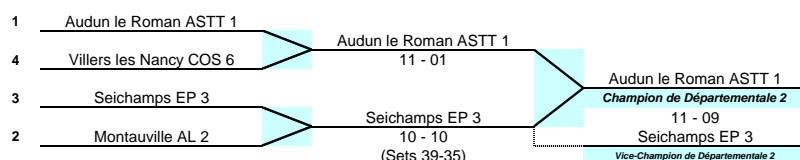

Dimanche 16 Mai à 14 H 30

1	0		se maintient en Départementale 1
2	0		

BARRAGES 3° de D1 pour accession en R4

CLASSEMENT DES EQUIPES 1° DE POULE

	Pts	Quotient parties gagnées / parties perdues		
1 - Nancy ASPTT Jarville Jeunes 2	17	86/54	=	1.59
2 - Blainville Damelevières ACBD 2	16	85/55	=	1.55

JOURNEE DES TITRES ET BARRAGES à Foug

TITRE D2

CLASSEMENT DES EQUIPES 1° DE POULE

		Pts	Quotient parties gagnées / parties perdues		
1 -	Audun le Roman ASTT 1	21	118/22	=	5.36
2 -	Montauville AL 2	21	113/27	=	4.19
3 -	Seichamps EP 3	21	110/29	=	3.79
4 -	Villers les Nancy COS 6	17	94/46	=	2.04

Dimanche 16 Mai à 9 H 30

Dimanche 16 Mai à 14 H 30

BARRAGES 2° de D2 pour accession en D1

CLASSEMENT DES EQUIPES 2° DE POULE

		Pts	Quotient parties gagnées / parties perdues		
1 -	Essey les Nancy TT 3	19	93/47	=	1.98
2 -	Jarnisy TT 3	18	91/49	=	1.86
3 -	Nancy ASEG 2	17	83/54	=	1.54
4 -	Chanteheux MJC 3	17	76/64	=	1.19

Samedi 15 Mai à 14 H 30

Dimanche 16 Mai à 14 H 30

7° de D2 (zone sud) pour éventuel repêchage en D2

CLASSEMENT DES EQUIPES 7° DE POULE

		Pts	Quotient parties gagnées / parties perdues			
1 -	Toul ASCTT 3	11	59/79	=	0.75	1
2 -	Bainville aux Miroirs FR 1	10	60/80	=	0.75	1
3 -	Nancy ASEG 3	9	55/84	=	0.65	1