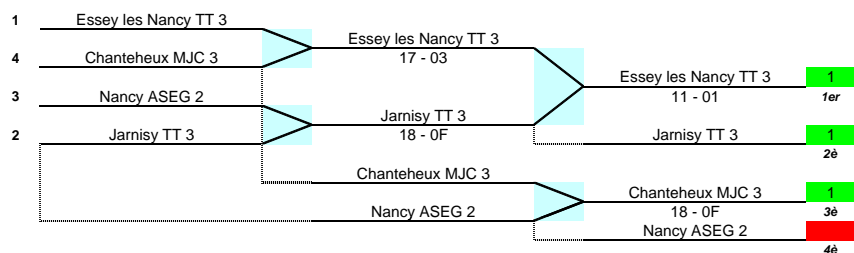

JOURNEE DES TITRES ET BARRAGES à Foug

TITRE D2

CLASSEMENT DES EQUIPES 1° DE POULE

		Pts	Quotient parties gagnées / parties perdues		
1 -	Audun le Roman ASTT 1	21	118/22	=	5.36
2 -	Montauville AL 2	21	113/27	=	4.19
3 -	Seichamps EP 3	21	110/29	=	3.79
4 -	Villers les Nancy COS 6	17	94/46	=	2.04

Dimanche 16 Mai à 9 H 30

Dimanche 16 Mai à 14 H 30

BARRAGES 2° de D2 pour accession en D1

CLASSEMENT DES EQUIPES 2° DE POULE

		Pts	Quotient parties gagnées / parties perdues		
1 -	Essey les Nancy TT 3	19	93/47	=	1.98
2 -	Jarnisy TT 3	18	91/49	=	1.86
3 -	Nancy ASEG 2	17	83/54	=	1.54
4 -	Chanteheux MJC 3	17	76/64	=	1.19

Samedi 15 Mai à 14 H 30

Dimanche 16 Mai à 14 H 30

7° de D2 (zone sud) pour éventuel repêchage en D2

CLASSEMENT DES EQUIPES 7° DE POULE

		Pts	Quotient parties gagnées / parties perdues			
1 -	Toul ASCTT 3	11	59/79	=	0.75	1
2 -	Bainville aux Miroirs FR 1	10	60/80	=	0.75	1
3 -	Nancy ASEG 3	9	55/84	=	0.65	1

Les équipes seront repêchées en D2, selon les besoins, dans l'ordre du classement ci-dessus

FFTT - LLTT - CD 54 Tennis de Table

CHAMPIONNAT DE France PAR EQUIPES

JOURNEE DES TITRES ET BARRAGES à Foug

TITRE D3