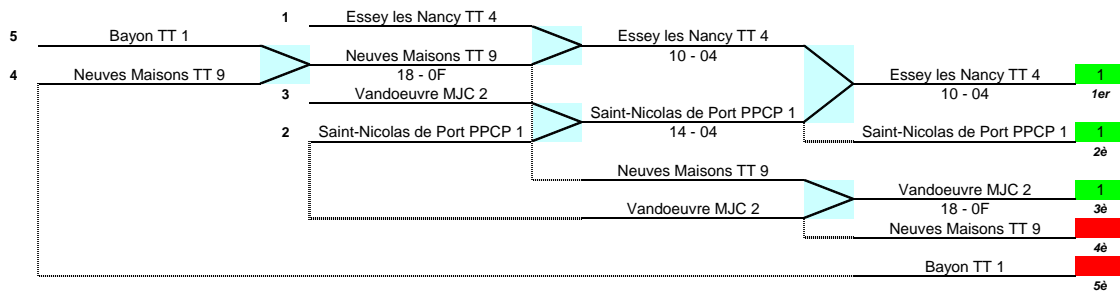

(*) : conformément aux Règlements Sportifs Départementaux, l'équipe provenant de la zone nord est placée de façon à intégrer la compétition au plus tôt lors des demi-finales

Vendredi 7 Mai à 20 H 00

Dimanche 16 Mai à 9 H 30

Dimanche 16 Mai à 14 H 30

BARRAGES 2° de D3 (zone sud) pour accession en D2

CLASSEMENT DES EQUIPES 2° DE POULE

	Pts	Quotient parties gagnées / parties perdues		
1- Essey les Nancy TT 4	19	80/46	=	1.74
2- Saint-Nicolas de Port PPCP 1	18	95/31	=	3.06
3- Vandoeuvre MJC 2	17	81/45	=	1.80
4- Neuves Maisons TT 9	17	75/51	=	1.47
5- Bayon TT 1	16	66/60	=	2.18

Vendredi 7 Mai à 20 H 00

Samedi 15 Mai à 14 H 30

Dimanche 16 Mai à 9 H 30

7° de D3 (zone sud) pour éventuel repêchage en D3

CLASSEMENT DES EQUIPES 7° DE POULE

	Pts	Quotient parties gagnées / parties perdues			
1 - Chanteheux MJC 5	13	59/67	=	0.88	1
2 - Badonviller PC 1	11	51/75	=	0.68	1
3 - Foug CP 2	11	47/79	=	0.59	1
4 - Saint-Max TTHR 4	10	57/69	=	0.83	
5 - Villers les Nancy COS 9	9	30/96	=	0.31	