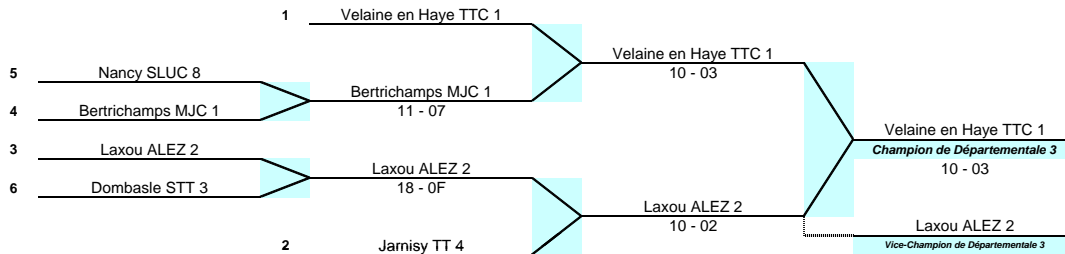

Les équipes seront repêchées en D2, selon les besoins, dans l'ordre du classement ci-dessus

FFTT - LLTT - CD 54 Tennis de Table

CHAMPIONNAT DE France PAR EQUIPES

JOURNEE DES TITRES ET BARRAGES à Foug

TITRE D3

CLASSEMENT DES EQUIPES 1° DE POULE

	Pts	Quotient parties gagnées / parties perdues		
1 - Velaine en Haye TTC 1	21	100/26	=	3.85
2 - Jarnisy TT 4	19 (*)	86/40	=	2.15
3 - Laxou ALEZ 2	21	98/28	=	3.50
4 - Bertrichamps MJC 1	19	80/46	=	1.74
5 - Nancy SLUC 8	19	76/50	=	1.52
6 - Dombasle STT 3	17	74/52	=	1.42

(*) : conformément aux Règlements Sportifs Départementaux, l'équipe provenant de la zone nord est placée de façon à intégrer la compétition au plus tôt lors des demi-finales

Vendredi 7 Mai à 20 H 00

Dimanche 16 Mai à 9 H 30

Dimanche 16 Mai à 14 H 30

BARRAGES 2° de D3 (zone sud) pour accession en D2

CLASSEMENT DES EQUIPES 2° DE POULE

	Pts	Quotient parties gagnées / parties perdues		
1- Essey les Nancy TT 4	19	80/46	=	1.74
2- Saint-Nicolas de Port PPCP 1	18	95/31	=	3.06
3- Vandoeuvre MJC 2	17	81/45	=	1.80
4- Neuves Maisons TT 9	17	75/51	=	1.47
5- Bayon TT 1	16	66/60	=	2.18