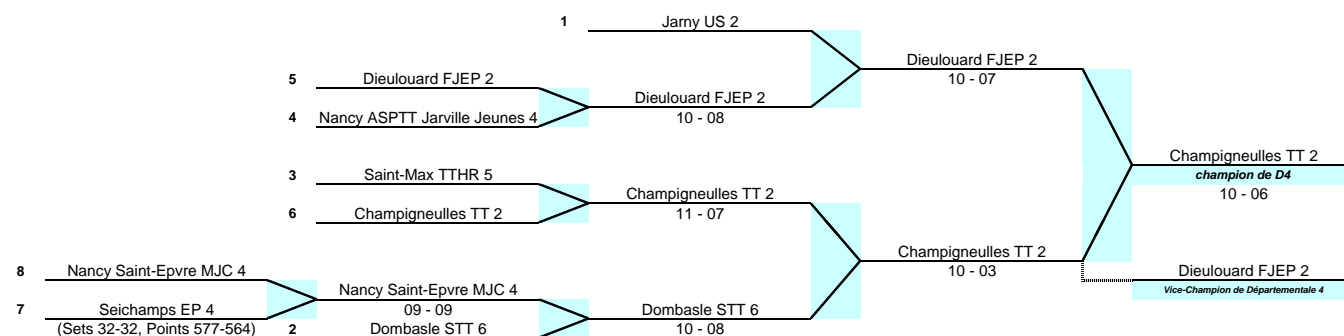

FFTT - LLTT - CD 54 Tennis de Table

CHAMPIONNAT DE France PAR EQUIPES

JOURNEE DES TITRES ET BARRAGES à Foug

TITRE D4

CLASSEMENT DES EQUIPES 1° DE POULE

	Pts	Quotient parties gagnées / parties perdues		
1 - Jarny US 2	18 (*)	95/13	=	7.31
2 - Dombasle STT 6	18	91/17	=	5.35
3 - Saint-Max TTHR 5	18	78/30	=	2.6
4 - Nancy ASPTT Jarville Jeunes 4	18 (**)	77/31	=	2.48
5 - Dieulouard FJEP 2	17 (**)	84/24	=	3.50
6 - Champigneulles TT 2	17	76/32	=	2.38
7 - Seichamps EP 4	17 (**)	73/35	=	2.09
8 - Nancy Saint-Epvre MJC 4	15	57/51	=	1.12

(*) : conformément aux Règlements Sportifs Départementaux, l'équipe provenant de la zone nord est placée de façon à intégrer la compétition au plus tôt lors des demi-finales

(**) : Poule de 8 équipes, le score sur le dernier de la poule a été retiré

Vendredi 7 Mai à 20 H 00

Samedi 15 Mai à 14 H 30

Dimanche 16 Mai à 9 H 30

Dimanche 16 Mai à 14 H 30

2° de D4 (zone sud) pour accession en D3

CLASSEMENT DES EQUIPES 2° DE POULE

	Pts	Quotient parties gagnées / parties perdues			
1 - Champigneulles TT 4	16	84/24	=	3.50	1
2 - Villers les Nancy COS 10	16	75/33	=	2.27	1
3 - Villey Saint-Etienne MJC 2	16 (**)	71/37	=	1.92	1
4 - Azerailles VMTT 2	16	70/38	=	1.84	1
5 - Vandoeuvre MGEN 2	15 (**)	62/46	=	1.35	1
7 - Blainville Damelevières ACBD 5	14 (**)	69/39	=	1.77	1
8 - Dieulouard FJEP 1	14	67/41	=	1.63	1

Les équipes accèdent à la D3, selon les besoins, dans l'ordre du classement ci-dessus