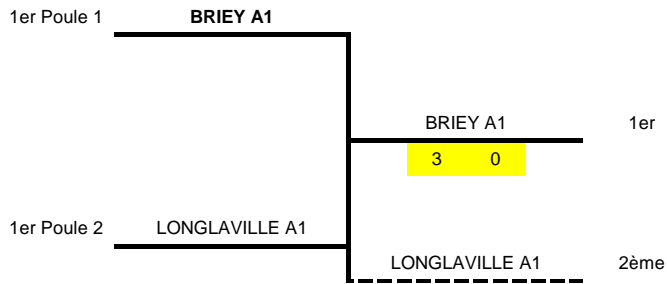

Coupe Ados - Tableau final

Tour n5 - Longlaville - Samedi 24 Mai 2014

FINALE