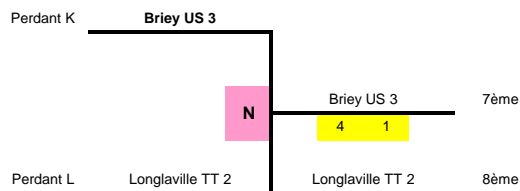

7ème/8ème Place