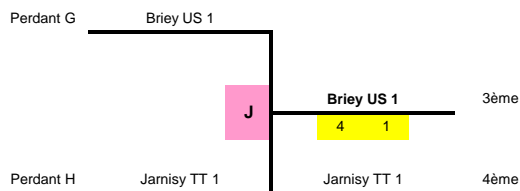

Coupe Jeunes - Tableau final

Tour n°1 - Longlaville - Samedi 24 Novembre 2012

3ème/4ème Place