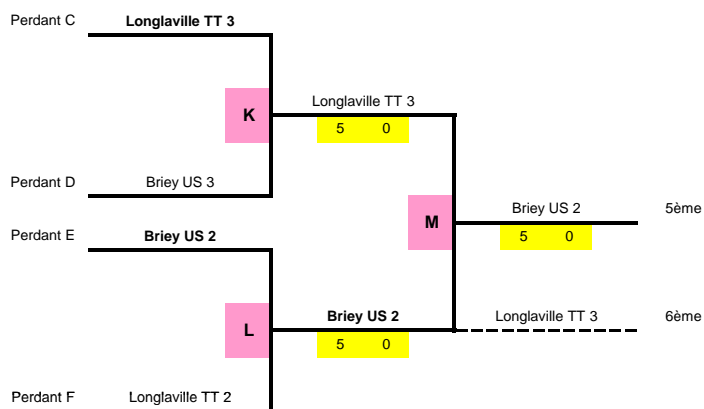

Place 5ème à 8ème

5ème/6ème Place