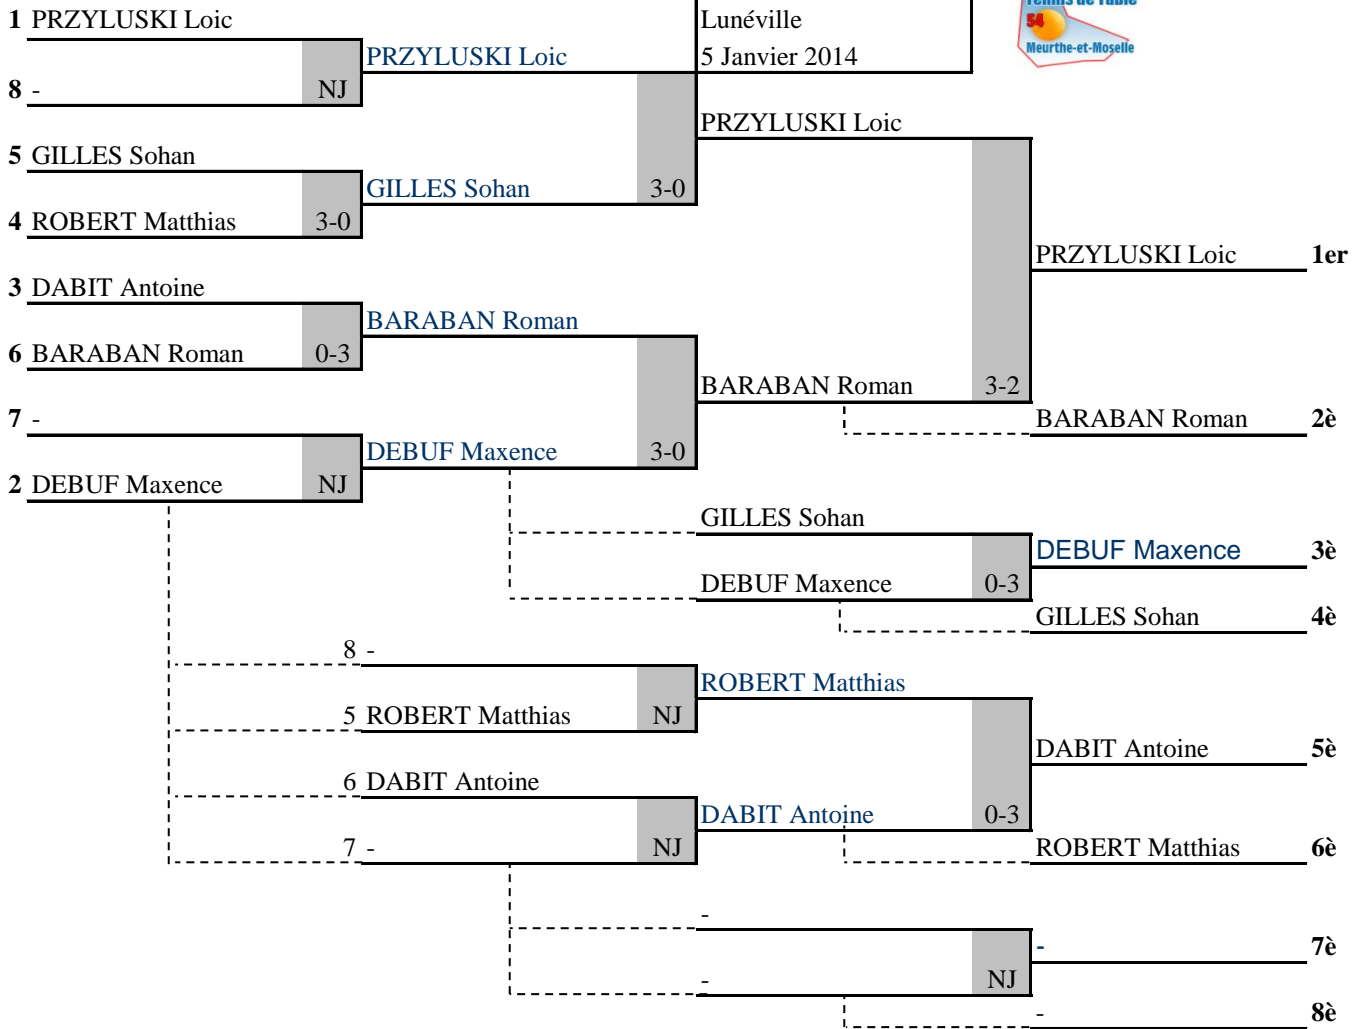

TOP départemental
G 2004
Lunéville
5 Janvier 2014

5 janvier 2014

Garçons

2004

Dos	Nom	Prénom	Club
1	1	PRZYLUSKI Loic	JARNISY TENNIS DE TABLE
2	2	DABIT Antoine	FOUG C.P.
3	3	FERNANDES Yann	LUNEVILLE A.L.T.T.
4	4	-	-
5	5	ROBERT Matthias	NANCY ASPPT-JARVILLE Jeune
6	6	DEBUF Maxence	JARNISY TENNIS DE TABLE

Poule / Group

U

Table

6

				Manches					1	2	3	4	5	6
				1	2	3	4	5						
1-6	PRZYLUSKI Loic	/	DEBUF Maxence	02	04	05			2					1
2-5	DABIT Antoine	/	ROBERT Matthias	05	05	04				2				1
3-4	A FERNANDES Yann	/	-											
1-5	PRZYLUSKI Loic	/	ROBERT Matthias	02	02	01			2					1
4-6	A -	/	DEBUF Maxence											
2-3	DABIT Antoine	/	FERNANDES Yann											
1-4	PRZYLUSKI Loic	/	-											
3-5	FERNANDES Yann	/	ROBERT Matthias											
2-6	DABIT Antoine	/	DEBUF Maxence	-05	-06	-07				1				2
1-3	PRZYLUSKI Loic	/	FERNANDES Yann											
2-4	DABIT Antoine	/	-											
5-6	ROBERT Matthias	/	DEBUF Maxence	-02	-05	-05								1 2
1-2	PRZYLUSKI Loic	/	DABIT Antoine	03	05	06			2	1				
3-6	FERNANDES Yann	/	DEBUF Maxence											
4-5	-	/	ROBERT Matthias											