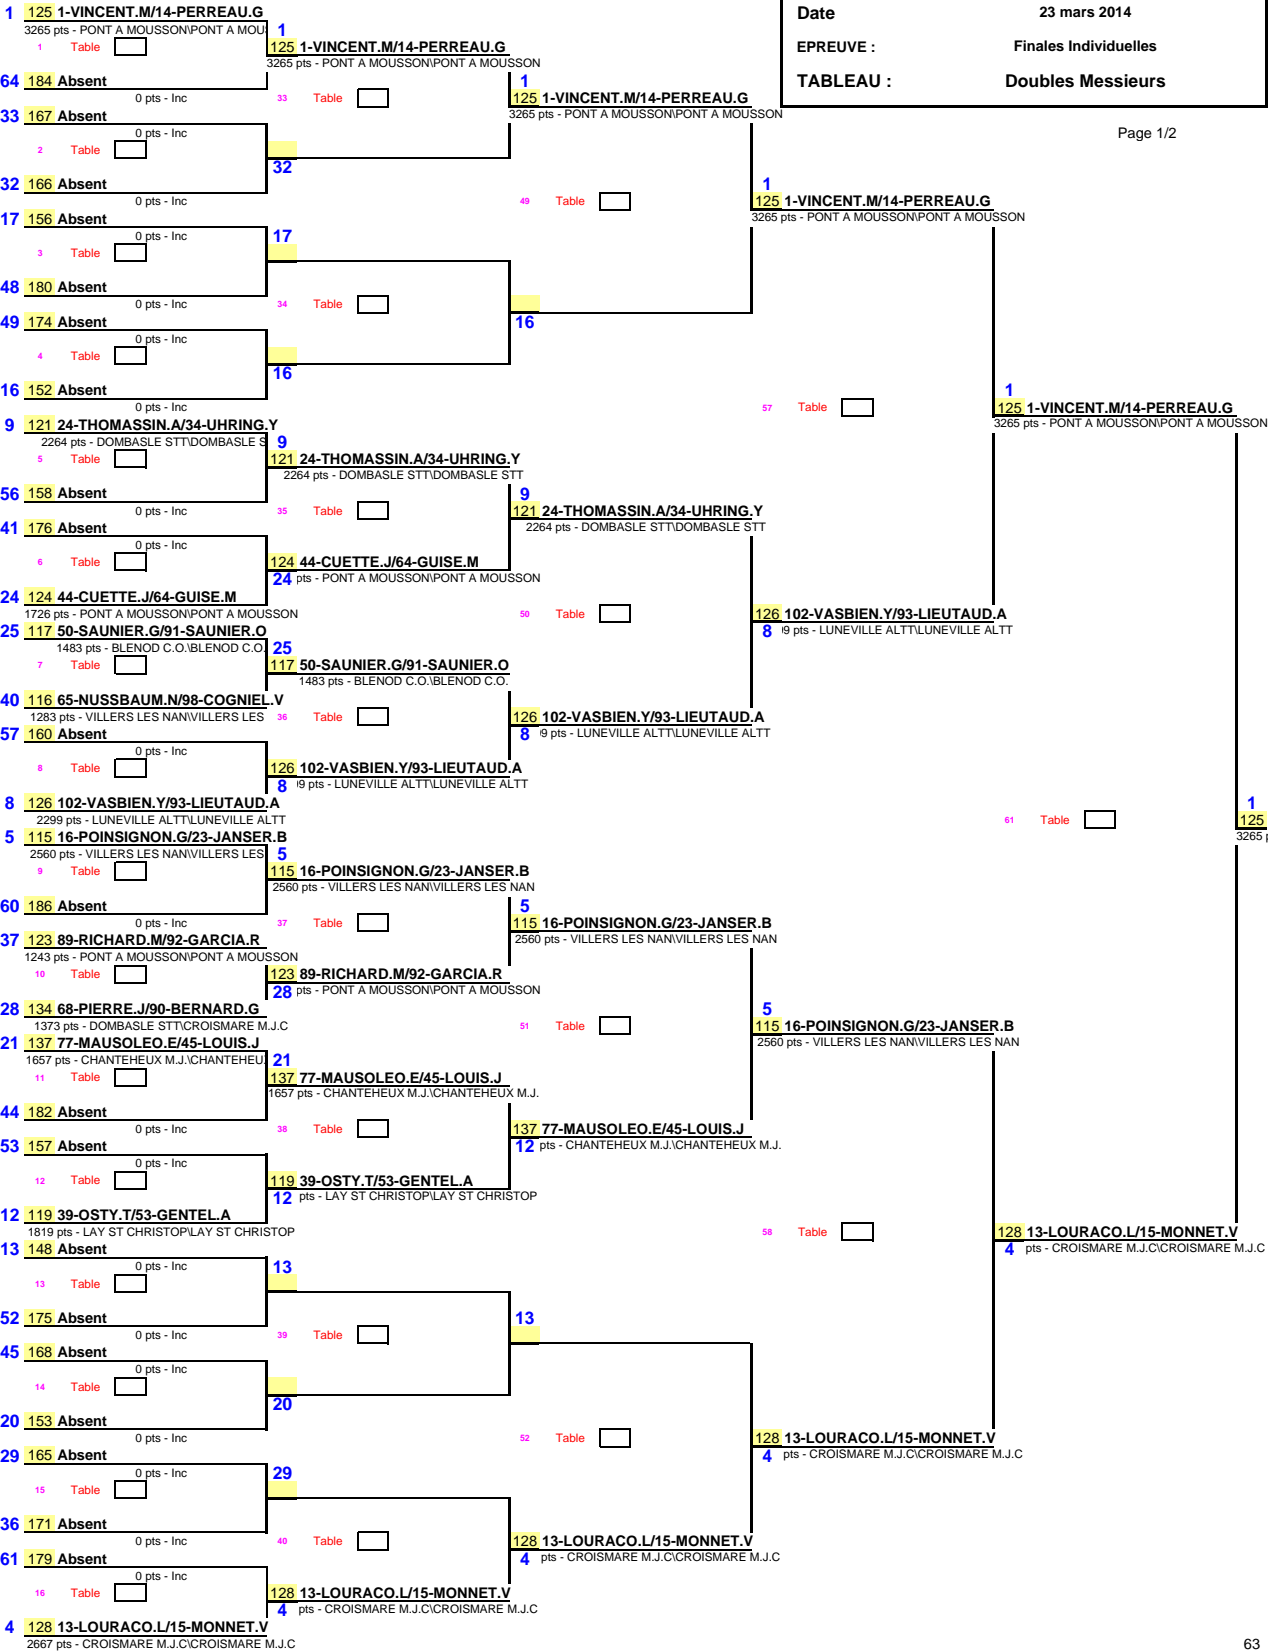

Date 23 mars 2014
 EPREUVE : Finales Individuelles
 TABLEAU : Doubles Messieurs

Date	23 mars 2014
EPREUVE :	Finales Individuelles
TABLEAU :	Doubles Messieurs